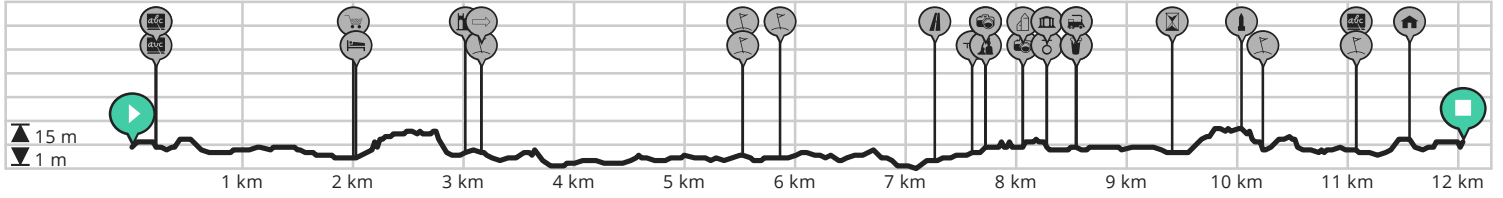

# 03. Borgele station Platvoet Borgele Deventer 14 km

Bekijk op mobiel

Door Jan Venema

- Lengte: 12.03 km
- Stijging: 43 m
- Moeilijkheidsgraad: 5/10

- Dreef 108, 7414EH Deventer, Nederland
- Dreef 108, 7414EH Deventer, Nederland

powered by ROUTE YOU