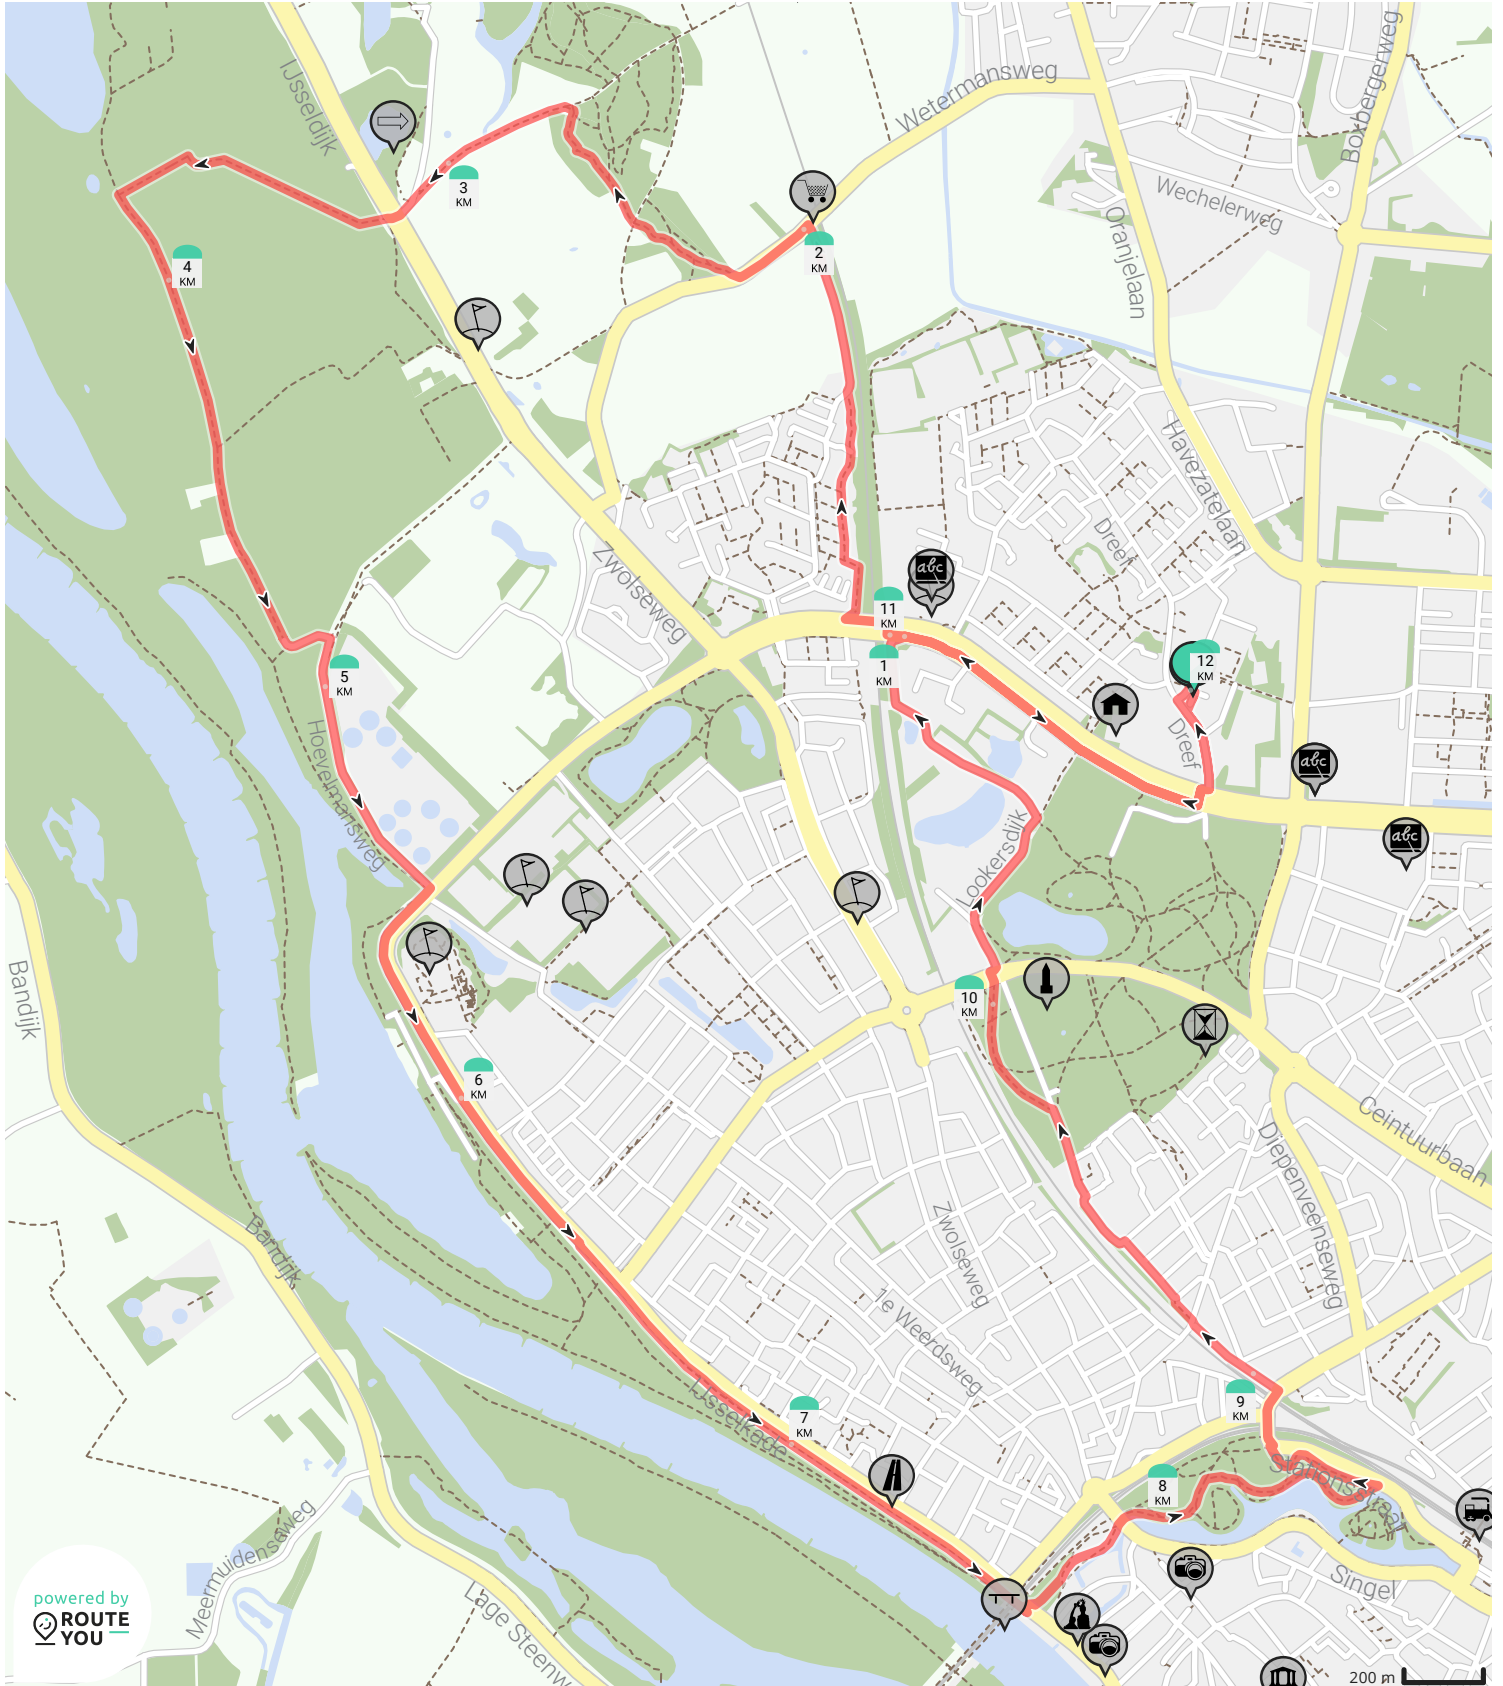

# 03. Borgele station Platvoet Borgele Deventer 14 km

Bekijk op mobiel

Door Jan Venema

- Lengte: 12.03 km
- Stijging: 43 m
- Moeilijkheidsgraad: 5/10

- Dreef 108, 7414EH Deventer, Nederland
- Dreef 108, 7414EH Deventer, Nederland

powered by ROUTE YOU