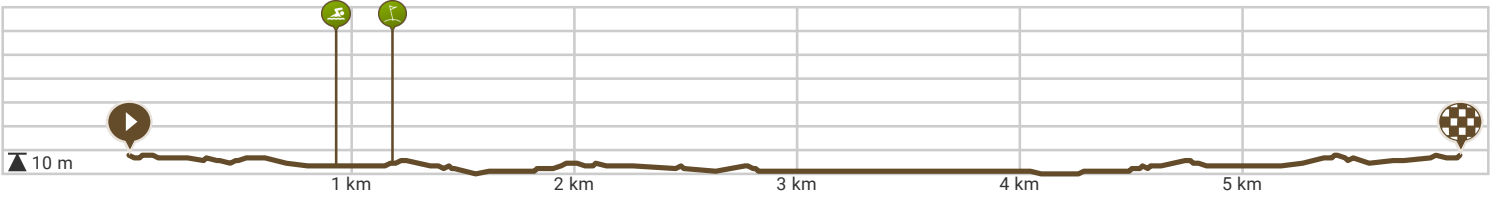

(01) Borgele-Keizerslanden Rood-Borgele

Bekijk op mobiel

Door Jan Venema

- Lengte: 5.97 km
- Stijging: 15 m
- Moeilijkheidsgraad: 1/10

- Dreef, Deventer, Nederland
- Dreef, Deventer, Nederland

Powered by **route you**