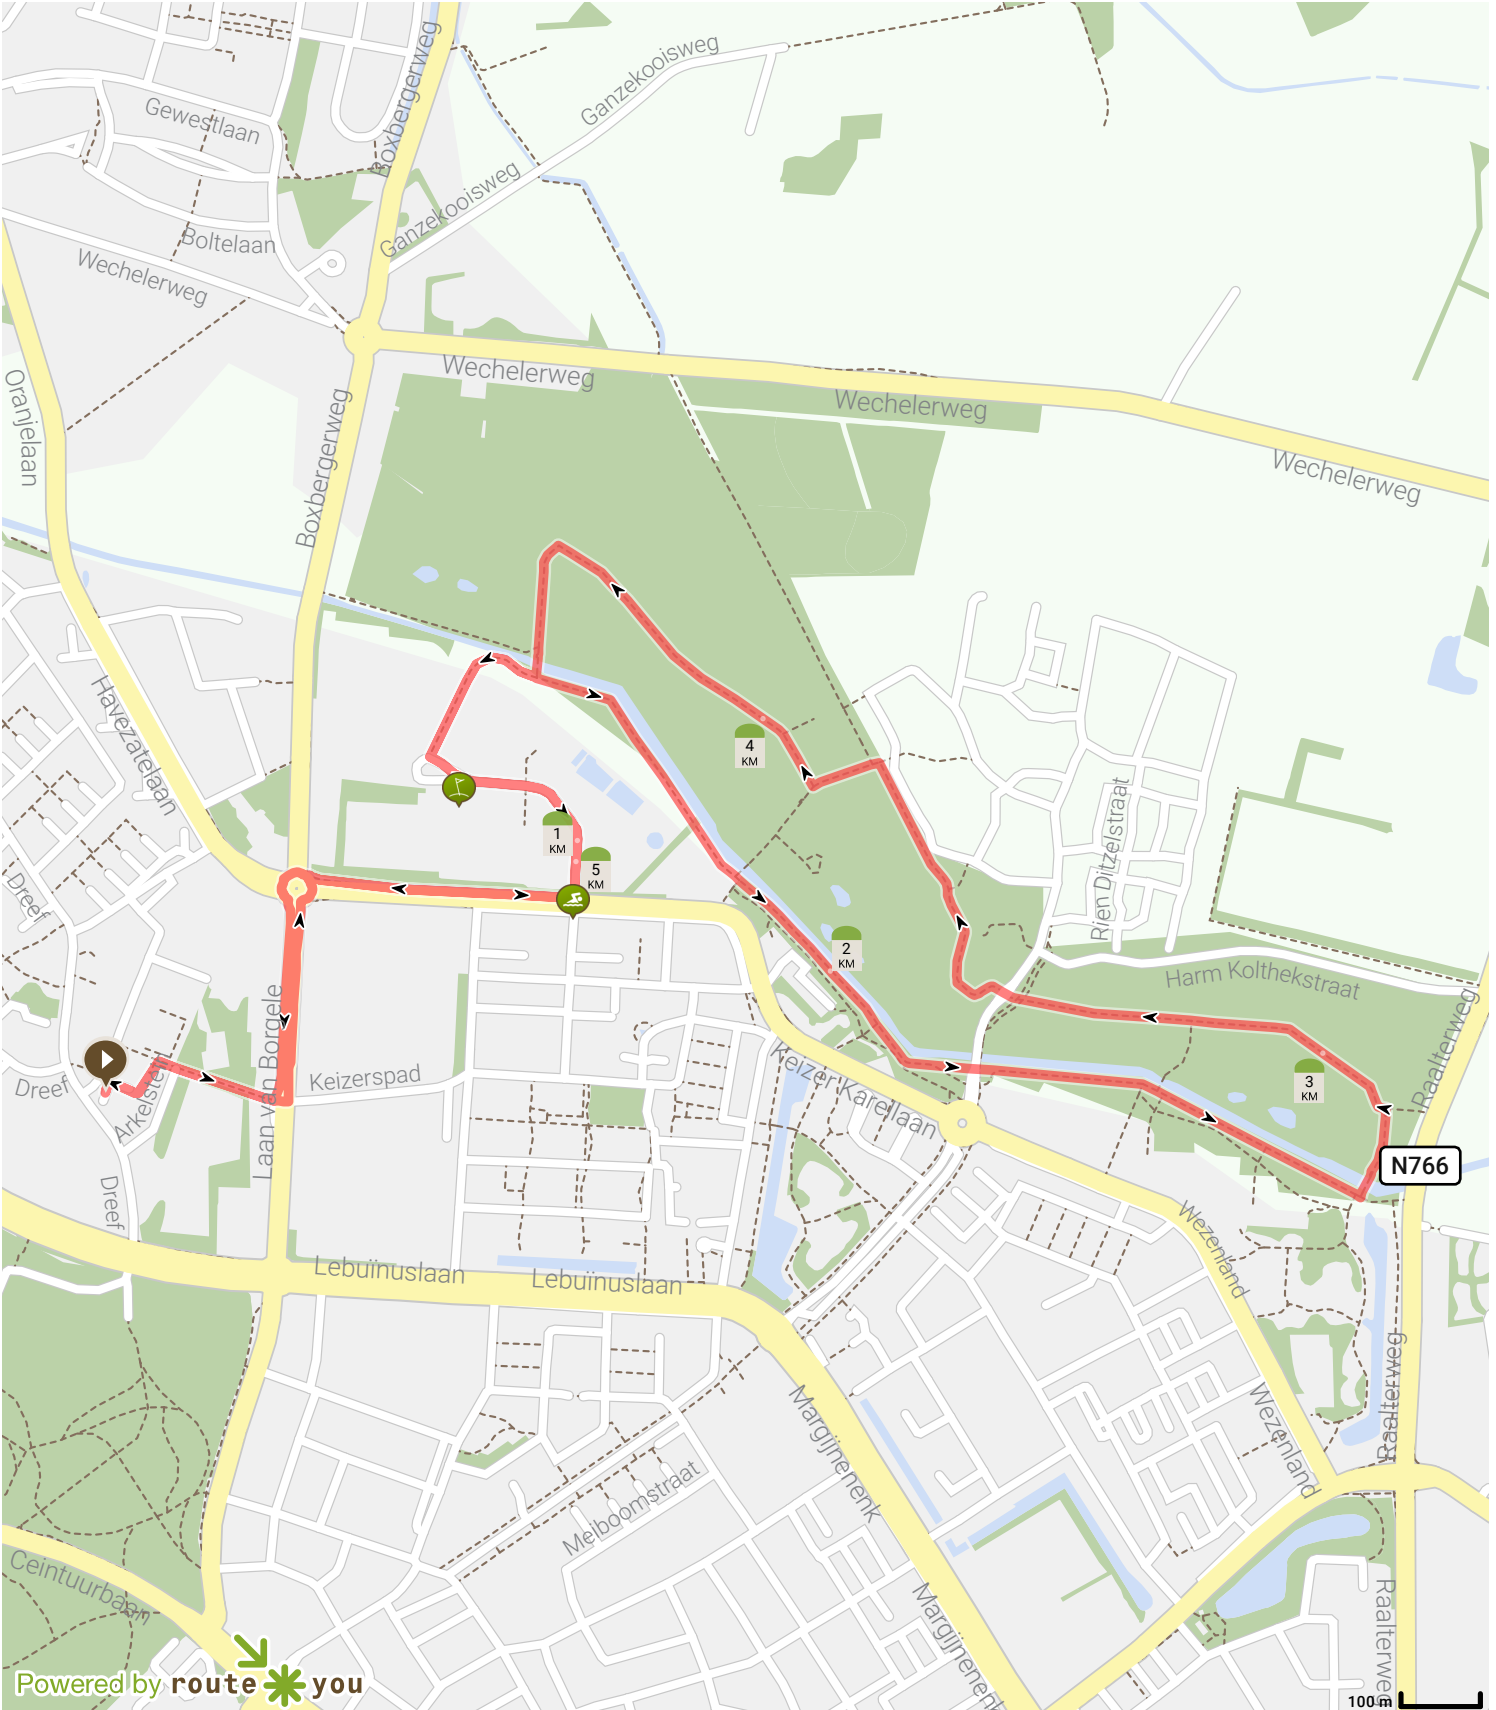

(01) Borgele-Keizerslanden Rood-Borgele

Bekijk op mobiel

Door Jan Venema

- Lengte: 5.97 km
- Stijging: 15 m
- Moeilijkheidsgraad: 1/10

- Dreef, Deventer, Nederland
- Dreef, Deventer, Nederland

Powered by **route you**

Map Data: © OpenStreetMap Contributors; Cartography: © RouteYou

100m