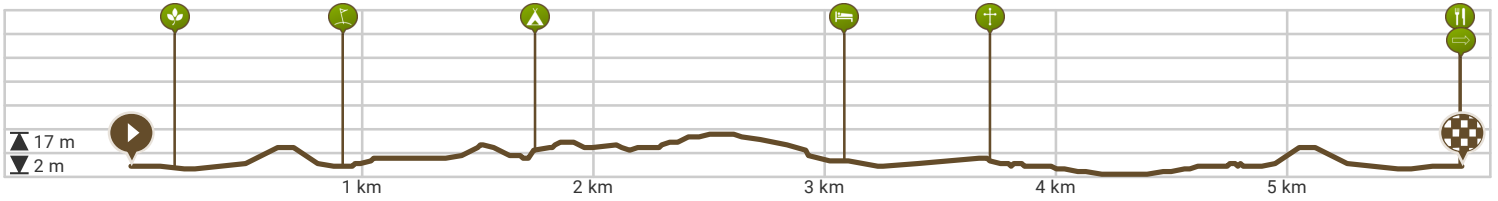

# De Pelikaan Eikelhof

Door Jan Venema

- Lengte: 5.75 km
- Stijging: 26 m
- Moeilijkheidsgraad: 3/10

- Boxbergerweg, Olst-Wijhe, Nederland
- Boxbergerweg, Olst-Wijhe, Nederland

Bekijk op mobiel

Powered by **route\***you