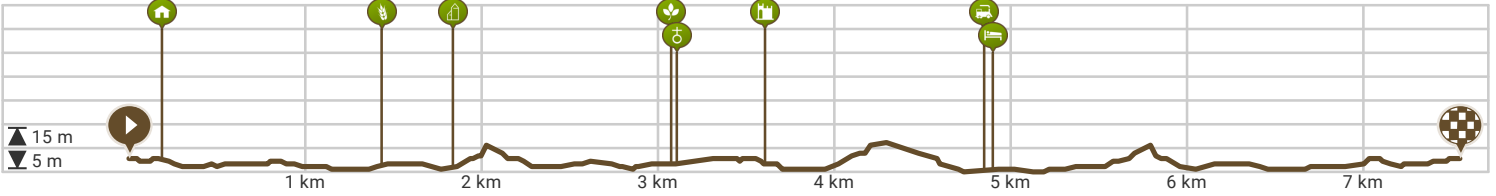

Borgele naar Diepenveen route Oranje

Bekijk op mobiel

Door Jan Venema

- Lengte: 7.54 km
- Stijging: 32 m
- Moeilijkheidsgraad: 3/10

- Dreef, Deventer, Nederland
- Dreef, Deventer, Nederland

Powered by **routeyou**