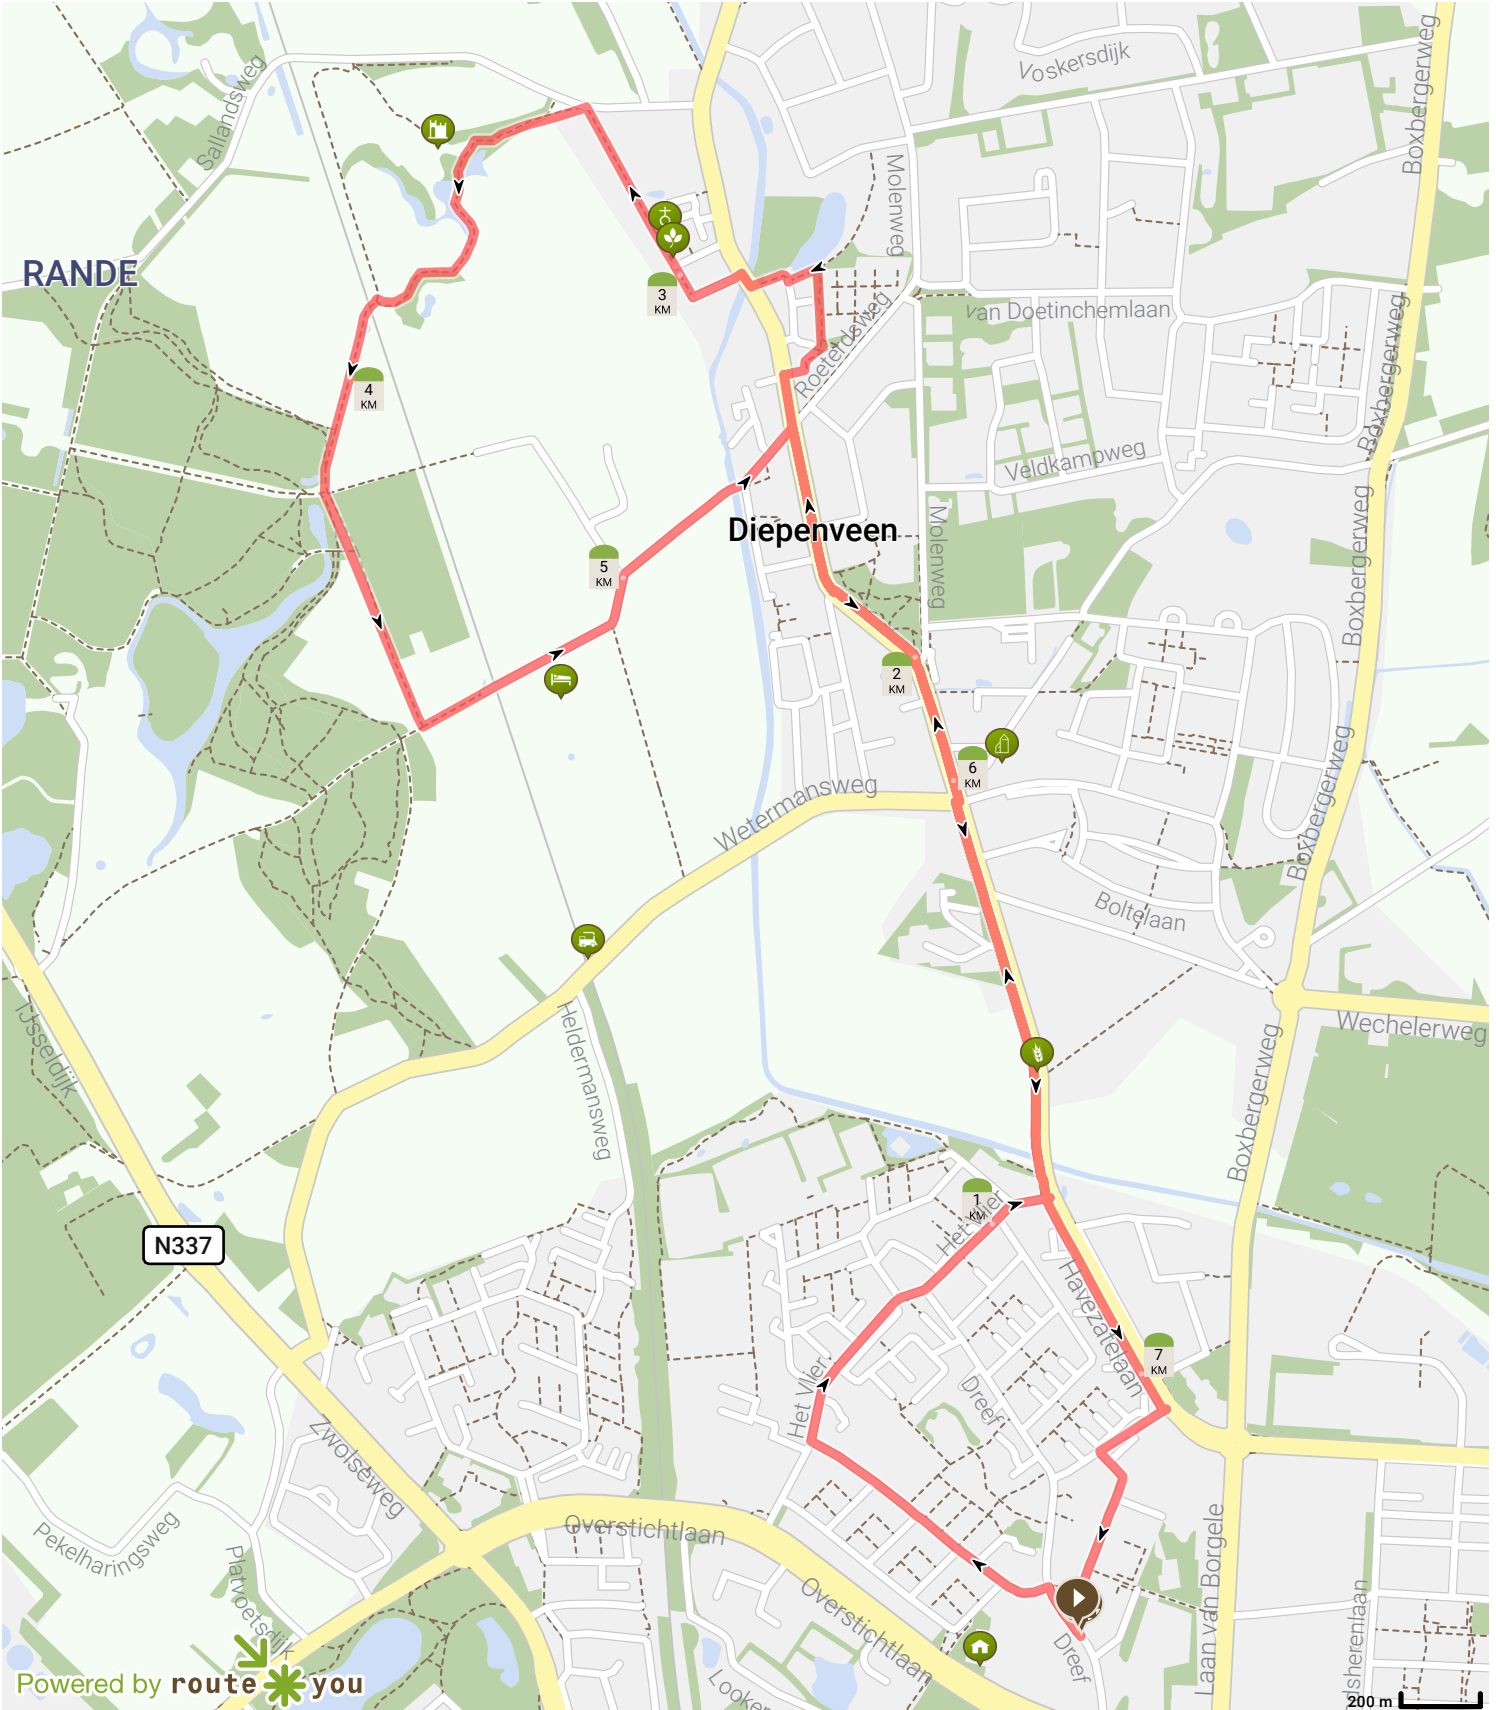

Borgele naar Diepenveen route Oranje

Bekijk op mobiel

Door Jan Venema

- Lengte: 7.54 km
- Stijging: 32 m
- Moeilijkheidsgraad: 3/10

- Dreef, Deventer, Nederland
- Dreef, Deventer, Nederland

Powered by **routeyou**

Map Data: © OpenStreetMap Contributors; Cartography: © RouteYou