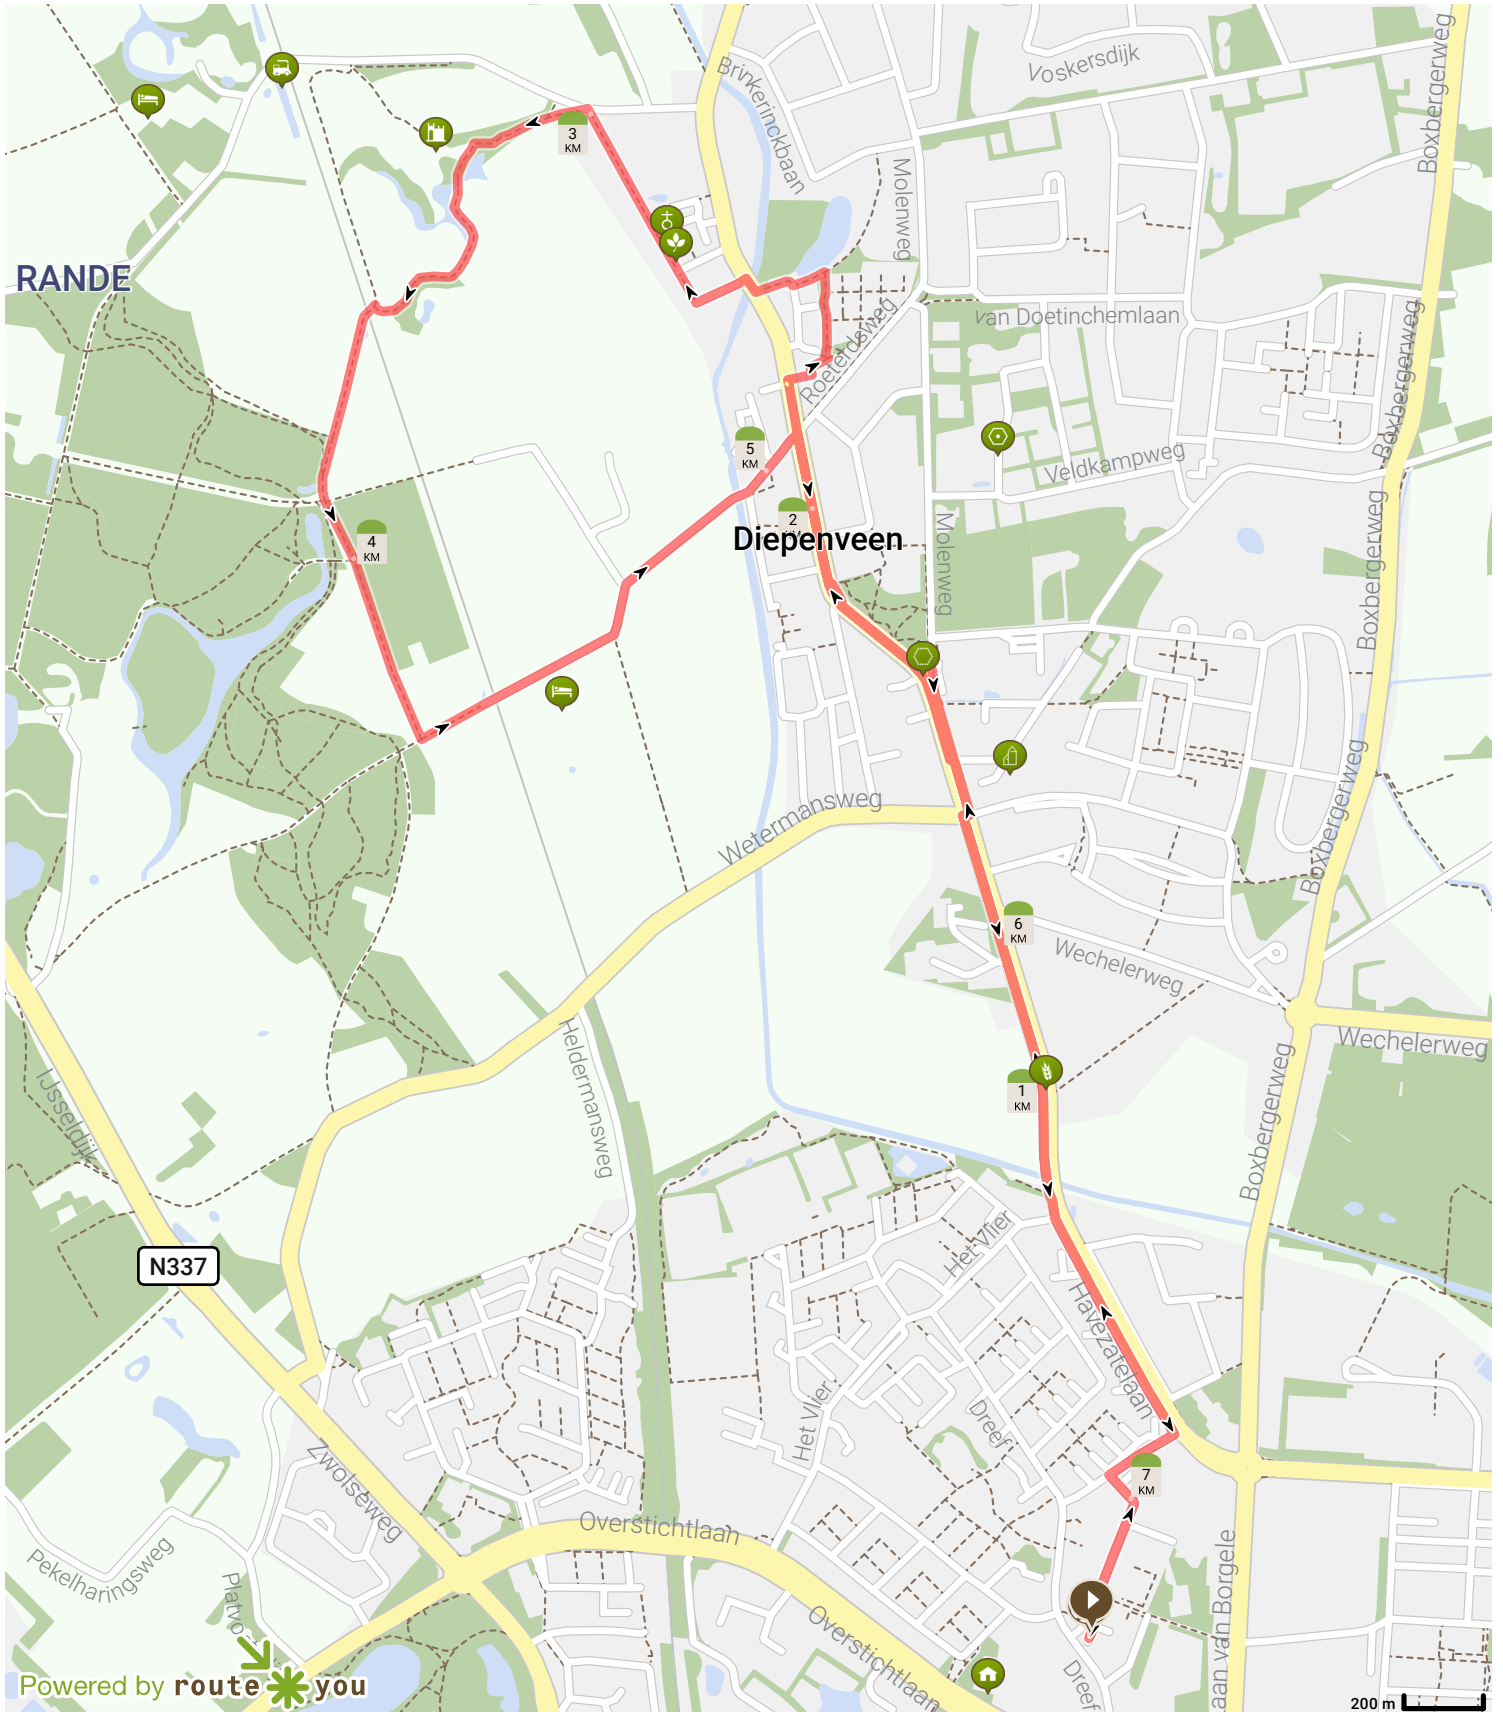

08.a Borgele naar Diepenveen route Oranje 7.20 km

Bekijk op mobiel

Door Jan Venema

Lengte: 7.25 km

Stijging: 33 m

Moeilijkheidsgraad: 3/10

Dreef 108, 7414EH Deventer, Overijssel, Nederland

Dreef 108, 7414EH Deventer, Overijssel, Nederland

Powered by route*you

Map Data: © OpenStreetMap Contributors; Cartography: © RouteYou