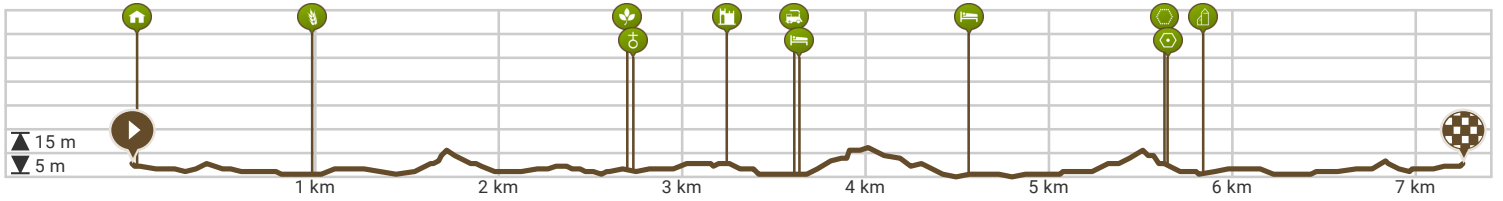

08.a Borgele naar Diepenveen route Oranje 7.20 km

Bekijk op mobiel

Door Jan Venema

Lengte: 7.25 km

Stijging: 33 m

Moeilijkheidsgraad: 3/10

Dreef 108, 7414EH Deventer, Overijssel, Nederland

Dreef 108, 7414EH Deventer, Overijssel, Nederland