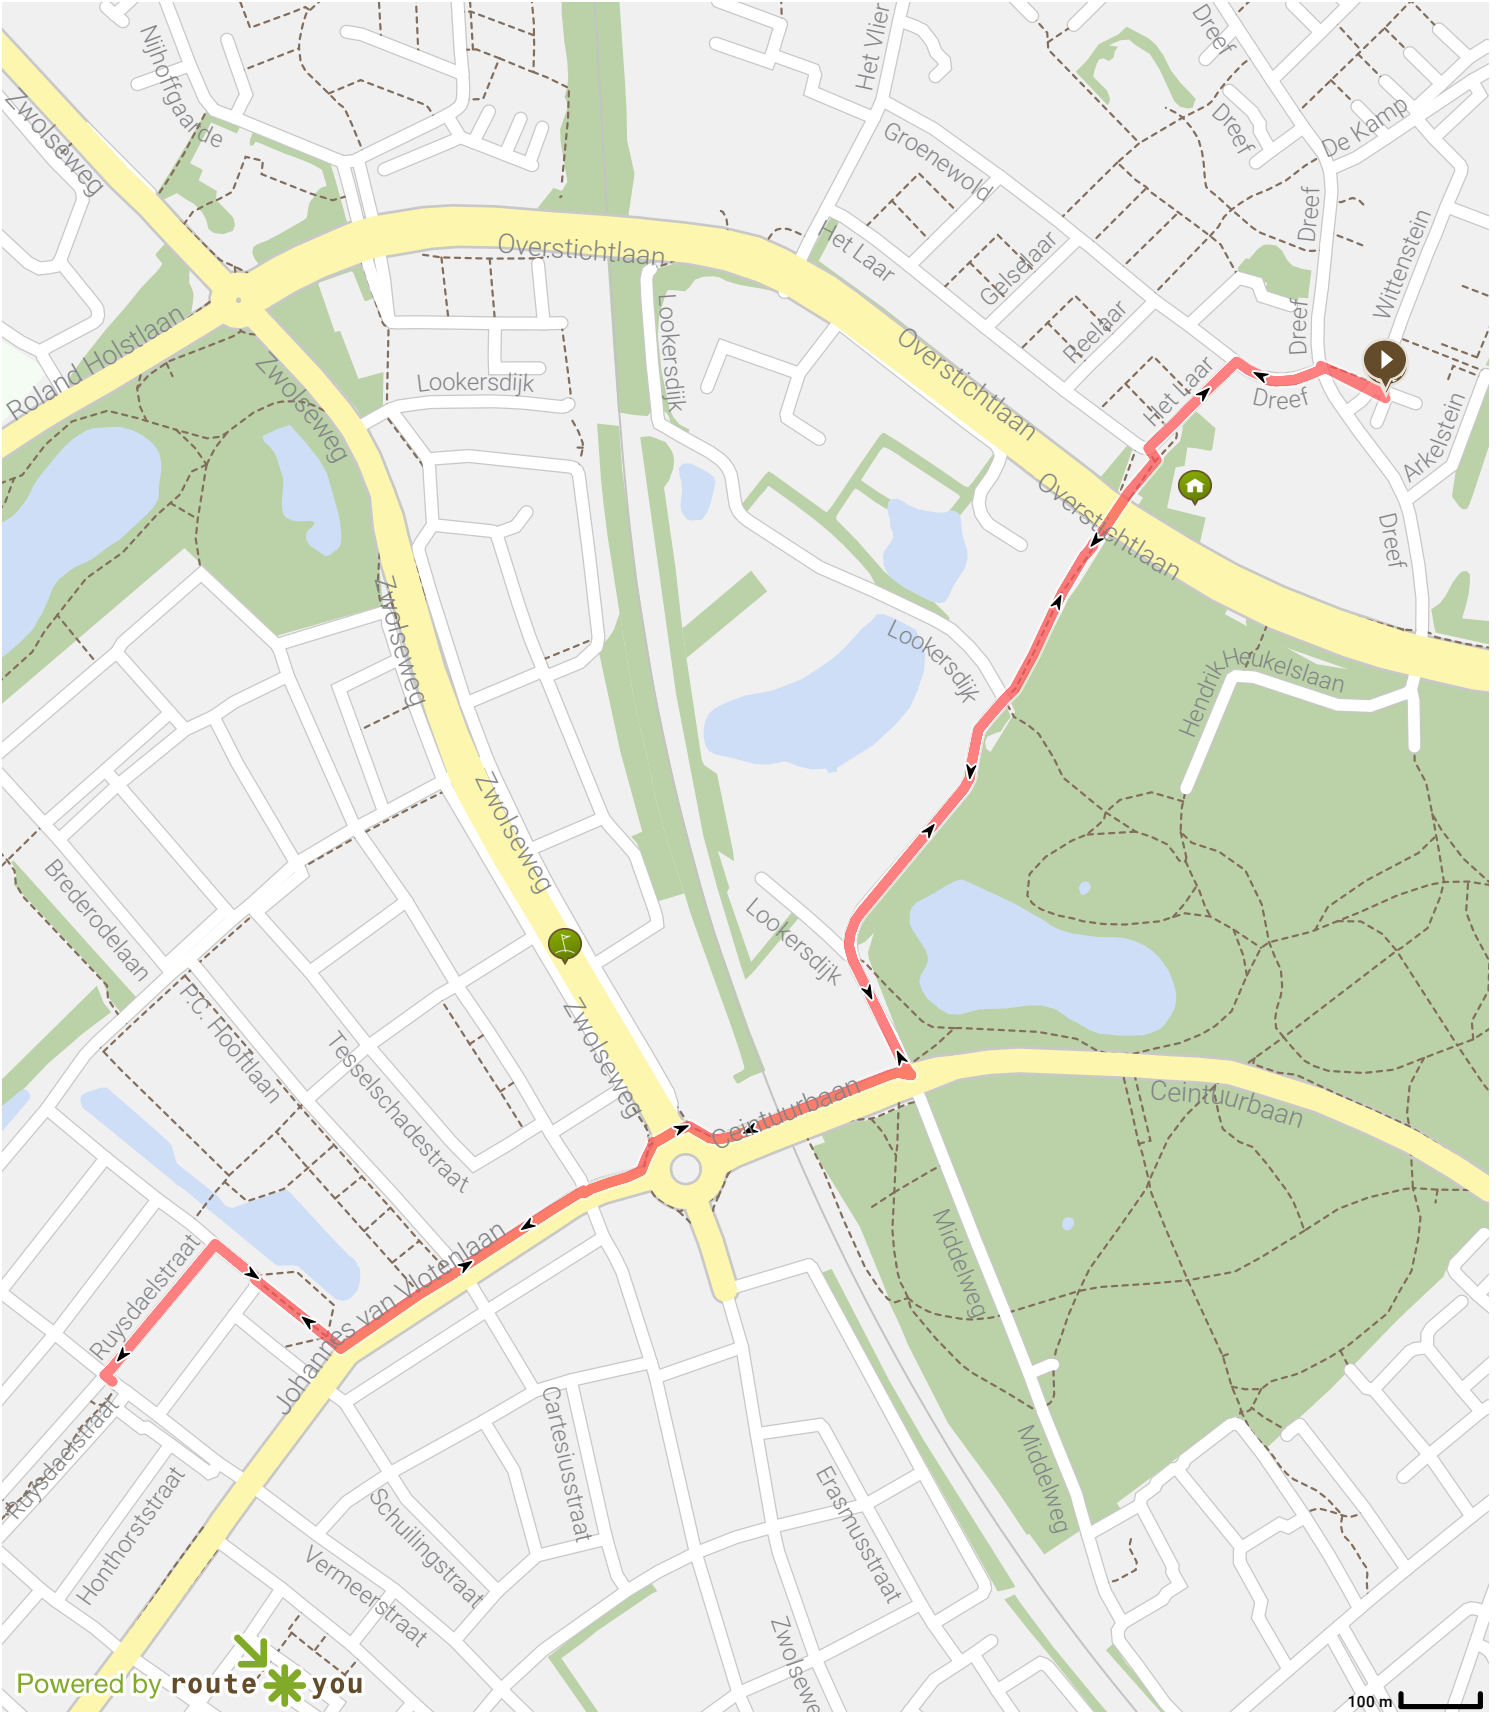

Dreef-Primera Zandweert-Dreef

Bekijk op mobiel

Door Jan Venema

Lengte: 3.47 km

Stijging: 16 m

Moeilijkheidsgraad: 2/10

Powered by routeyou

Map Data: © OpenStreetMap Contributors; Cartography: © RouteYou