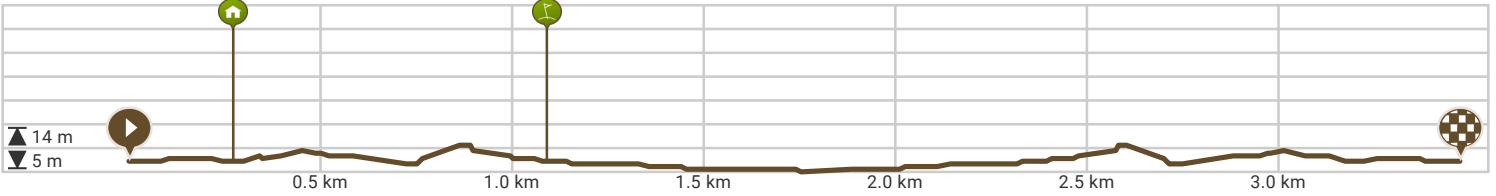

Dreef-Primera Zandweert-Dreef

Bekijk op mobiel

Door Jan Venema

Lengte: 3.47 km

Stijging: 16 m

Moeilijkheidsgraad: 2/10

Powered by routeyou

Map Data: © OpenStreetMap Contributors; Cartography: © RouteYou