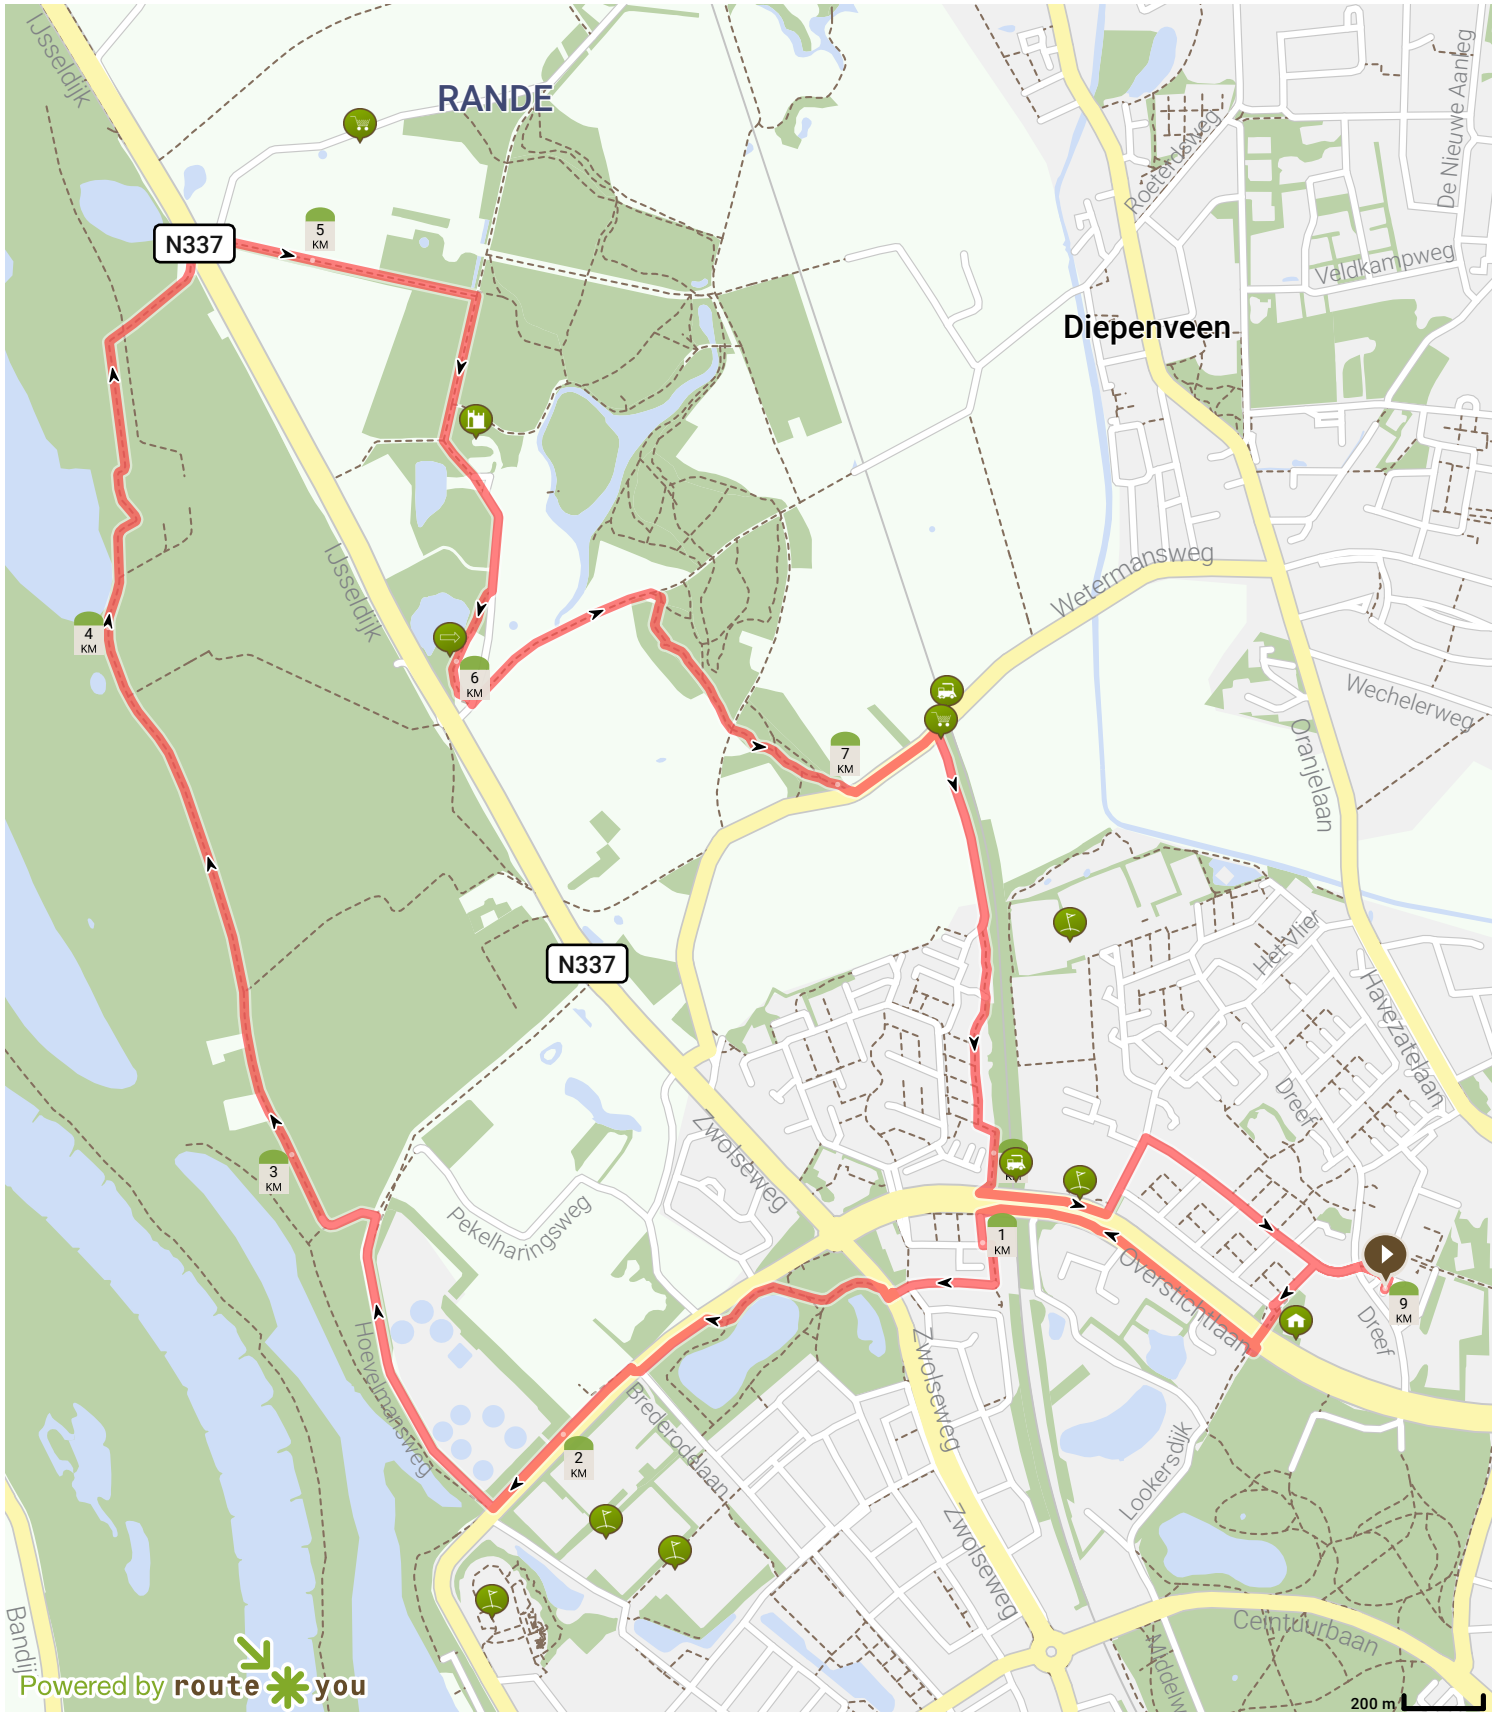

101. Borgele-Zuiveringsinstallatie-Bioboerderij-Borgele 9.00 km

Bekijk op mobiel

Door Jan Venema

Lengte: 9.01 km

Stijging: 31 m

Moeilijkheidsgraad: 5/10

Dreef 108, 7414EH Deventer, Overijssel, Nederland

Dreef 108, 7414EH Deventer, Overijssel, Nederland

Powered by route you

Map Data: © OpenStreetMap Contributors; Cartography: © RouteYou