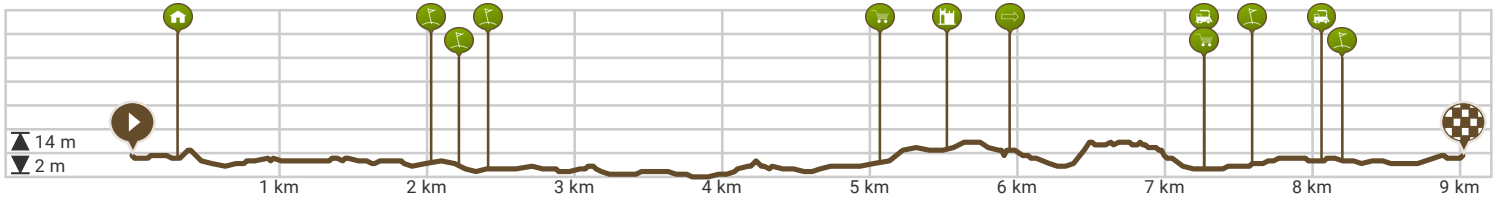

101. Borgele-Zuiveringsinstallatie-Bioboerderij-Borgele 9.00 km

Bekijk op mobiel

Door Jan Venema

Lengte: 9.01 km

Stijging: 31 m

Moeilijkheidsgraad: 5/10

Dreef 108, 7414EH Deventer, Overijssel, Nederland

Dreef 108, 7414EH Deventer, Overijssel, Nederland