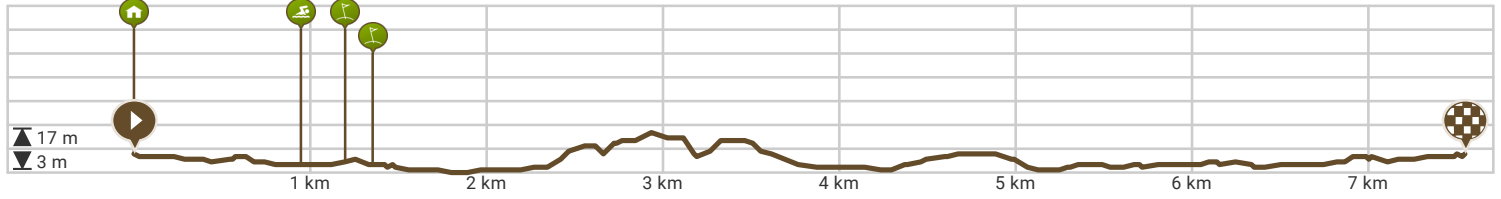

# 106. Borgelebad om Bruggeman Raalteweg Zandweteringpark 7,54 km (Deventer)

Bekijk op mobiel

Door Jan Venema

- Lengte: 7.54 km
- Stijging: 11 m
- Moeilijkheidsgraad: 2/10

- Dreef 108, 7414EH Deventer, Overijssel, Nederland
- Dreef 108, 7414EH Deventer, Overijssel, Nederland