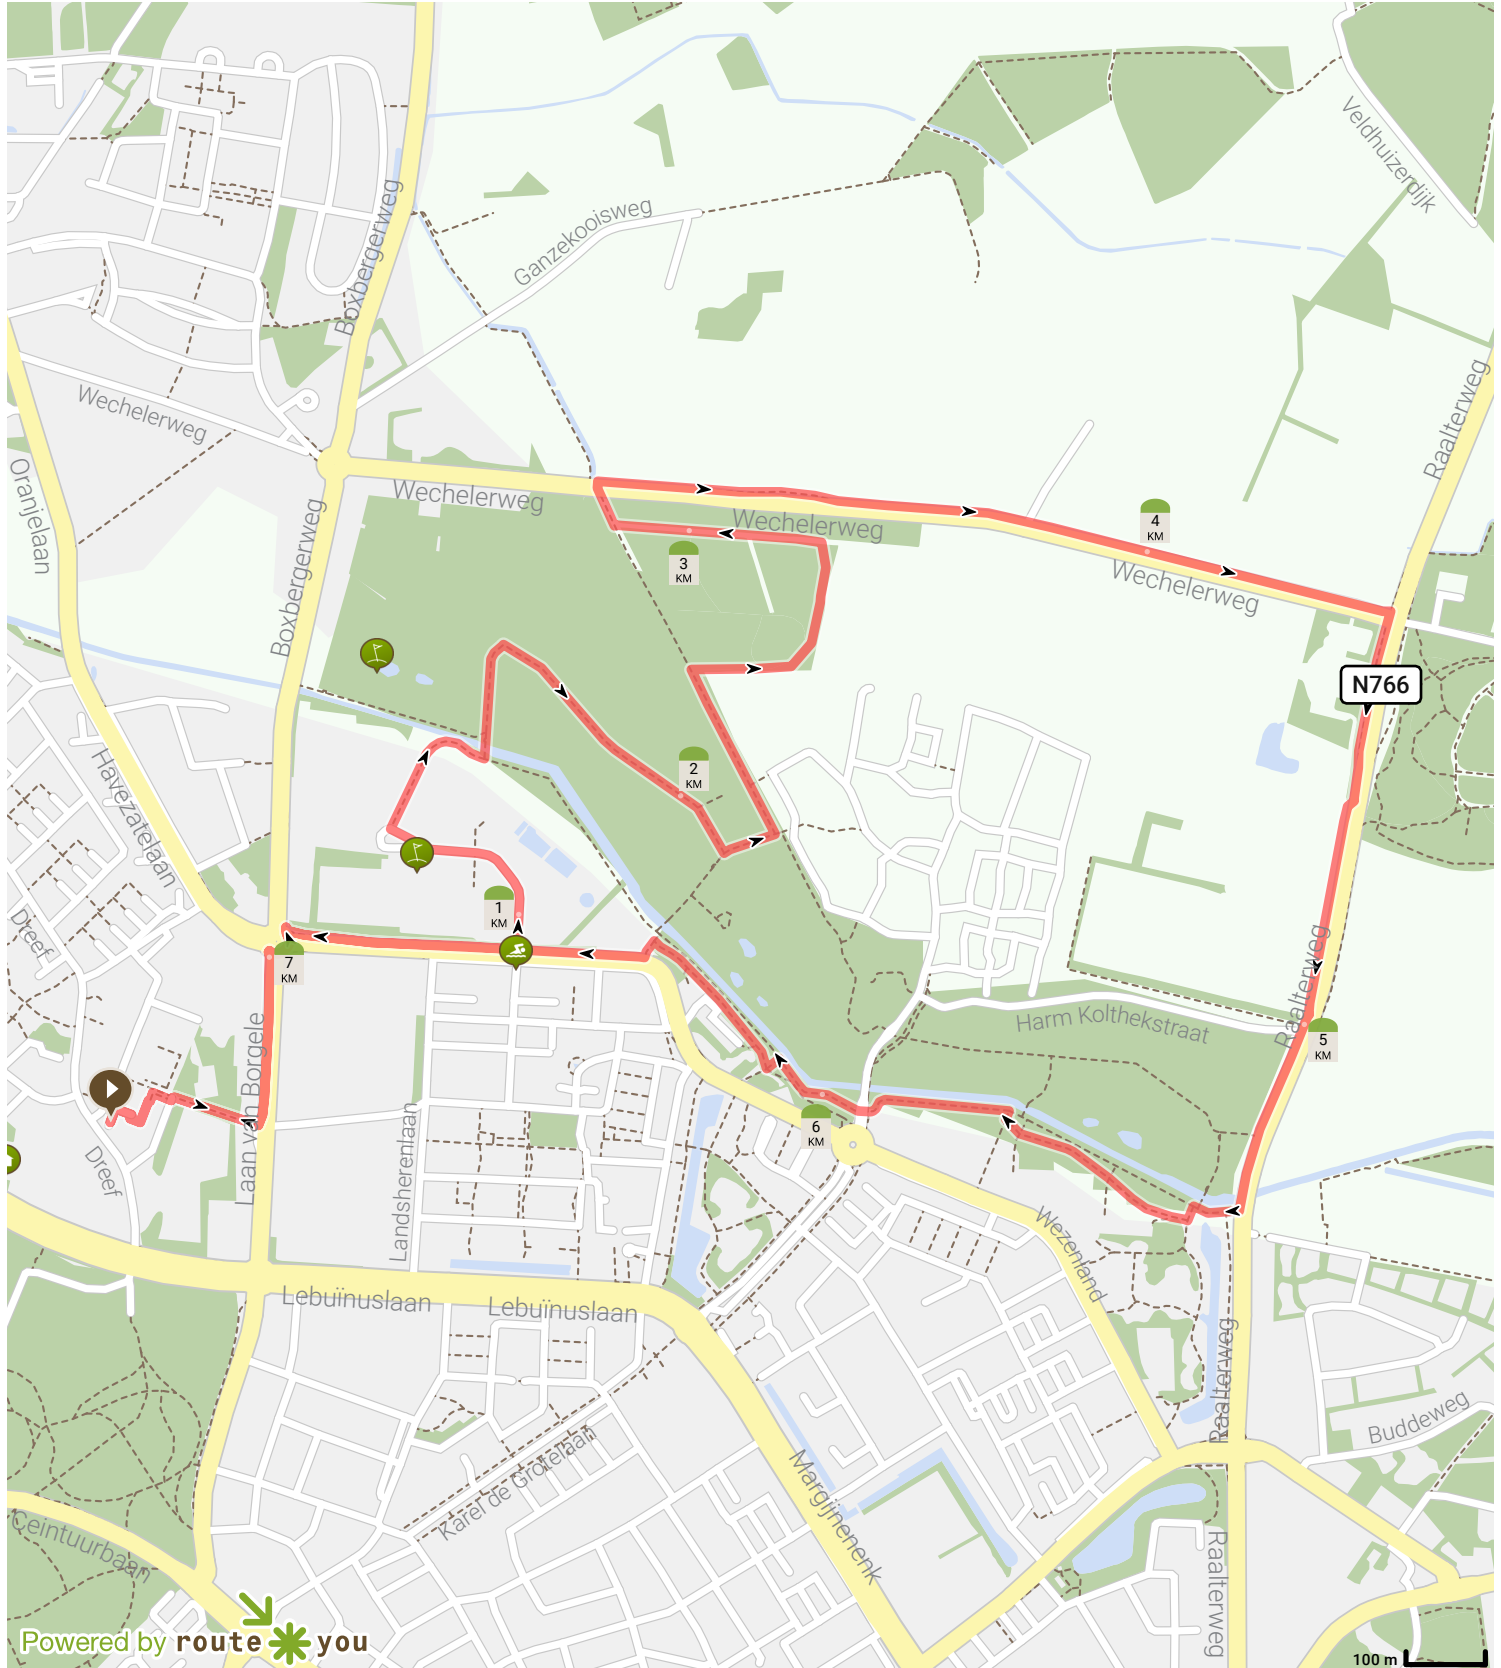

# 106. Borgelebad om Bruggeman Raalteweg Zandweteringpark 7,54 km (Deventer)

Bekijk op mobiel

Door Jan Venema

- Lengte: 7.54 km
- Stijging: 11 m
- Moeilijkheidsgraad: 2/10

- Dreef 108, 7414EH Deventer, Overijssel, Nederland
- Dreef 108, 7414EH Deventer, Overijssel, Nederland

Powered by route you

Map Data: © OpenStreetMap Contributors; Cartography: © RouteYou