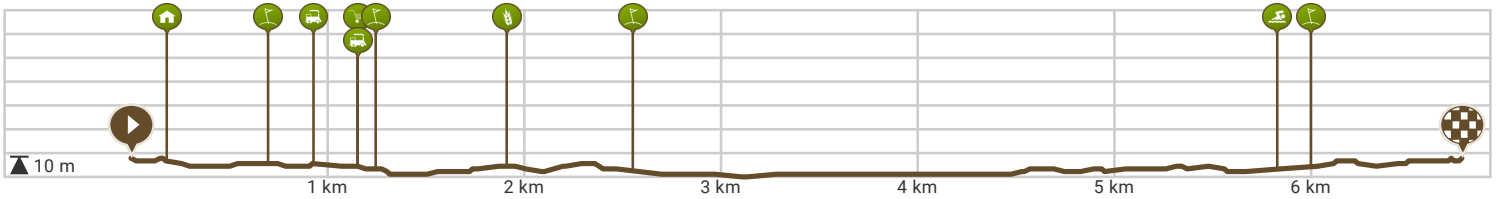

107. Borgele voetbalvelden Zandweteringspark Borgele 6,76 km (Routeyou)

Bekijk op mobiel

Door Jan Venema

Lengte: 6.76 km

Stijging: 14 m

Moeilijkheidsgraad: 2/10

Dreef 140, 7414EJ Deventer, Overijssel, Nederland

Dreef 108, 7414EH Deventer, Overijssel, Nederland

Powered by **route you**

Map Data: © OpenStreetMap Contributors; Cartography: © RouteYou