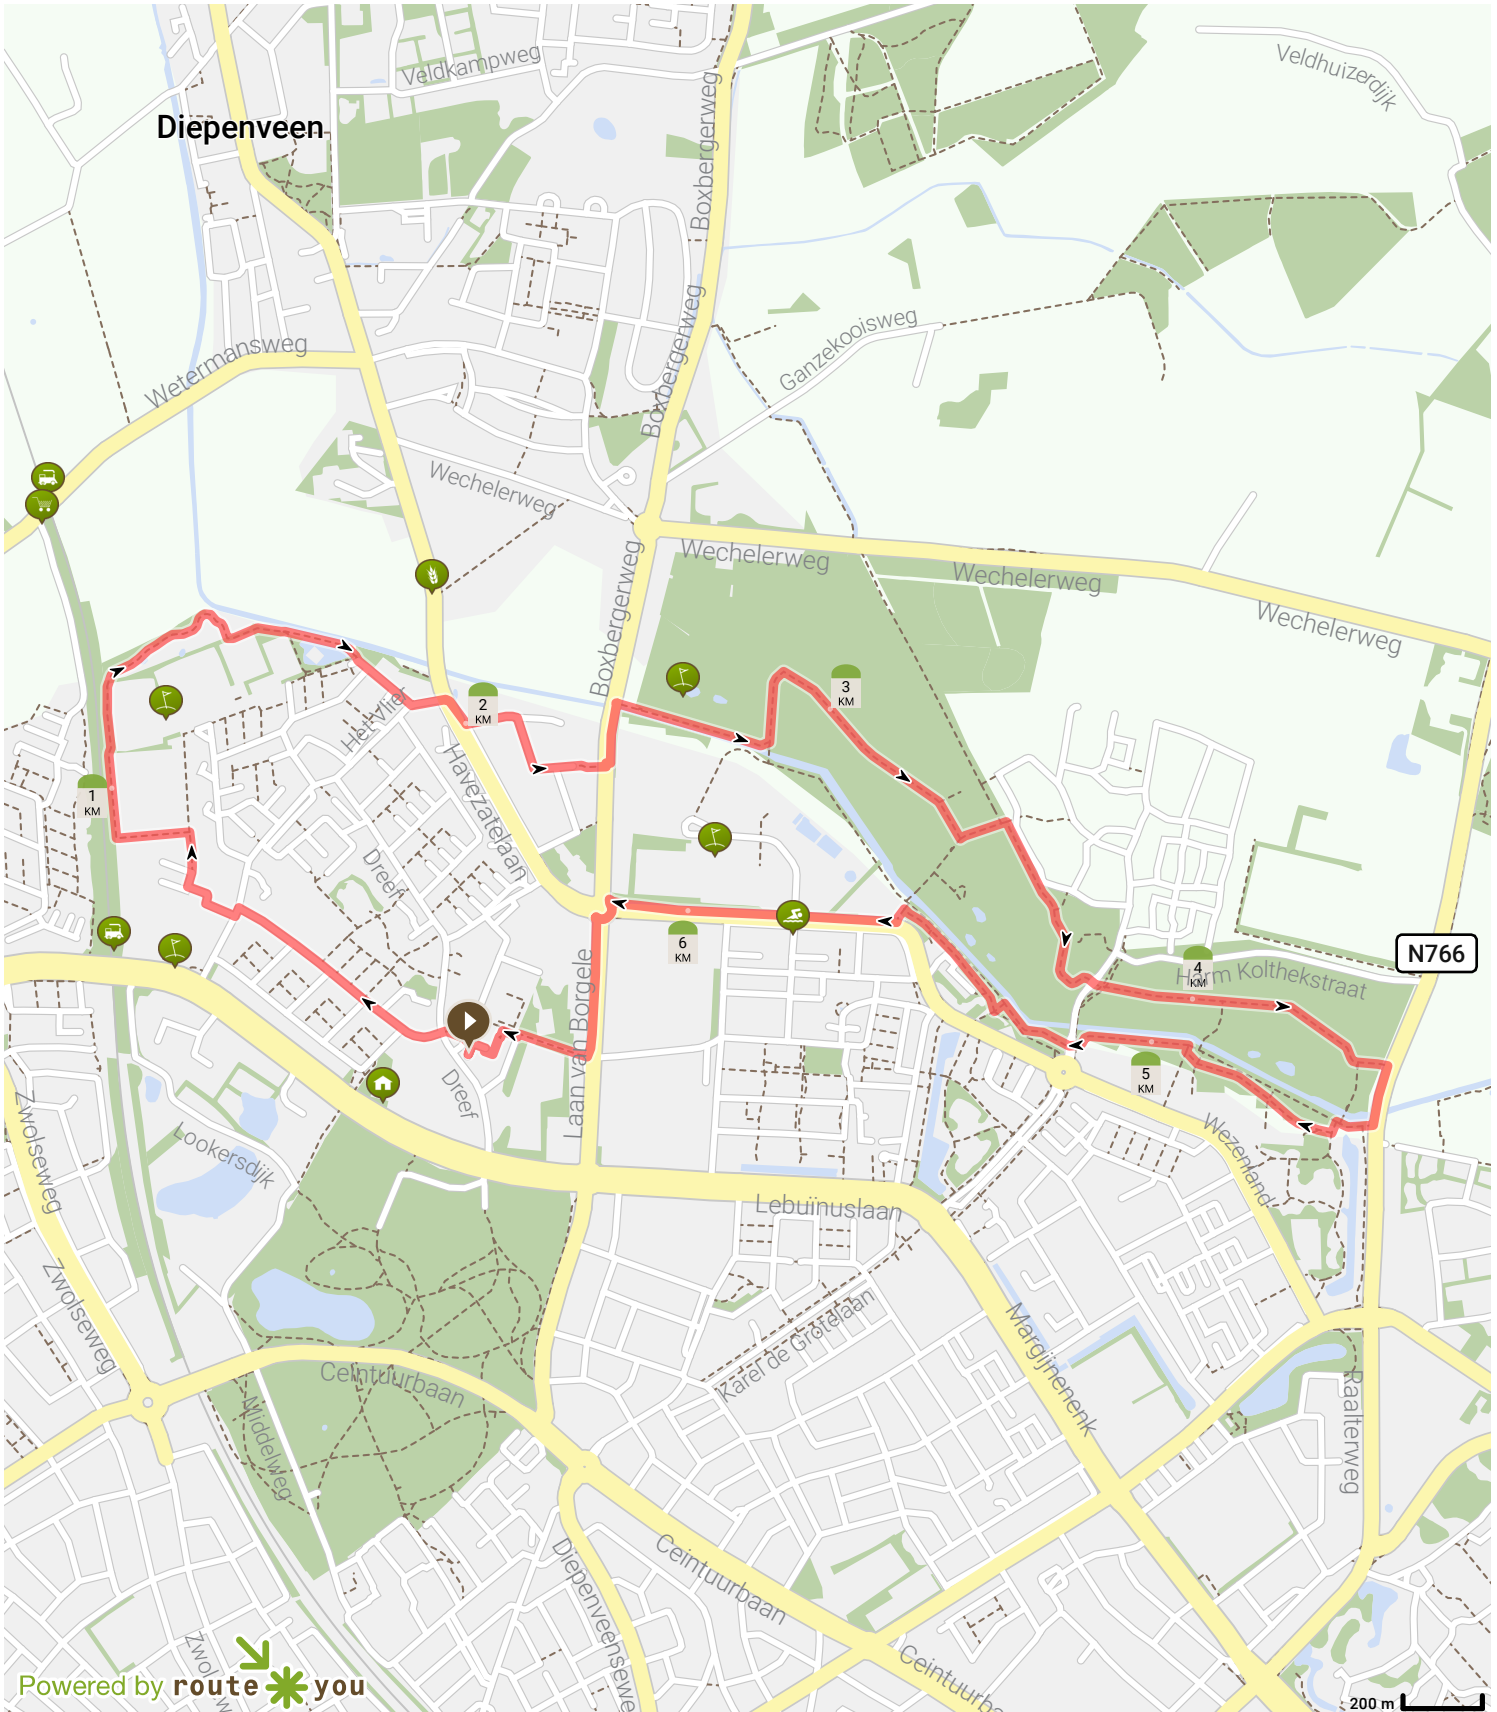

107. Borgele voetbalvelden Zandweteringspark Borgele 6,76 km (Routeyou)

Bekijk op mobiel

Door Jan Venema

Lengte: 6.76 km

Stijging: 14 m

Moeilijkheidsgraad: 2/10

Dreef 140, 7414EJ Deventer, Overijssel, Nederland

Dreef 108, 7414EH Deventer, Overijssel, Nederland

Powered by **route you**

Map Data: © OpenStreetMap Contributors; Cartography: © RouteYou