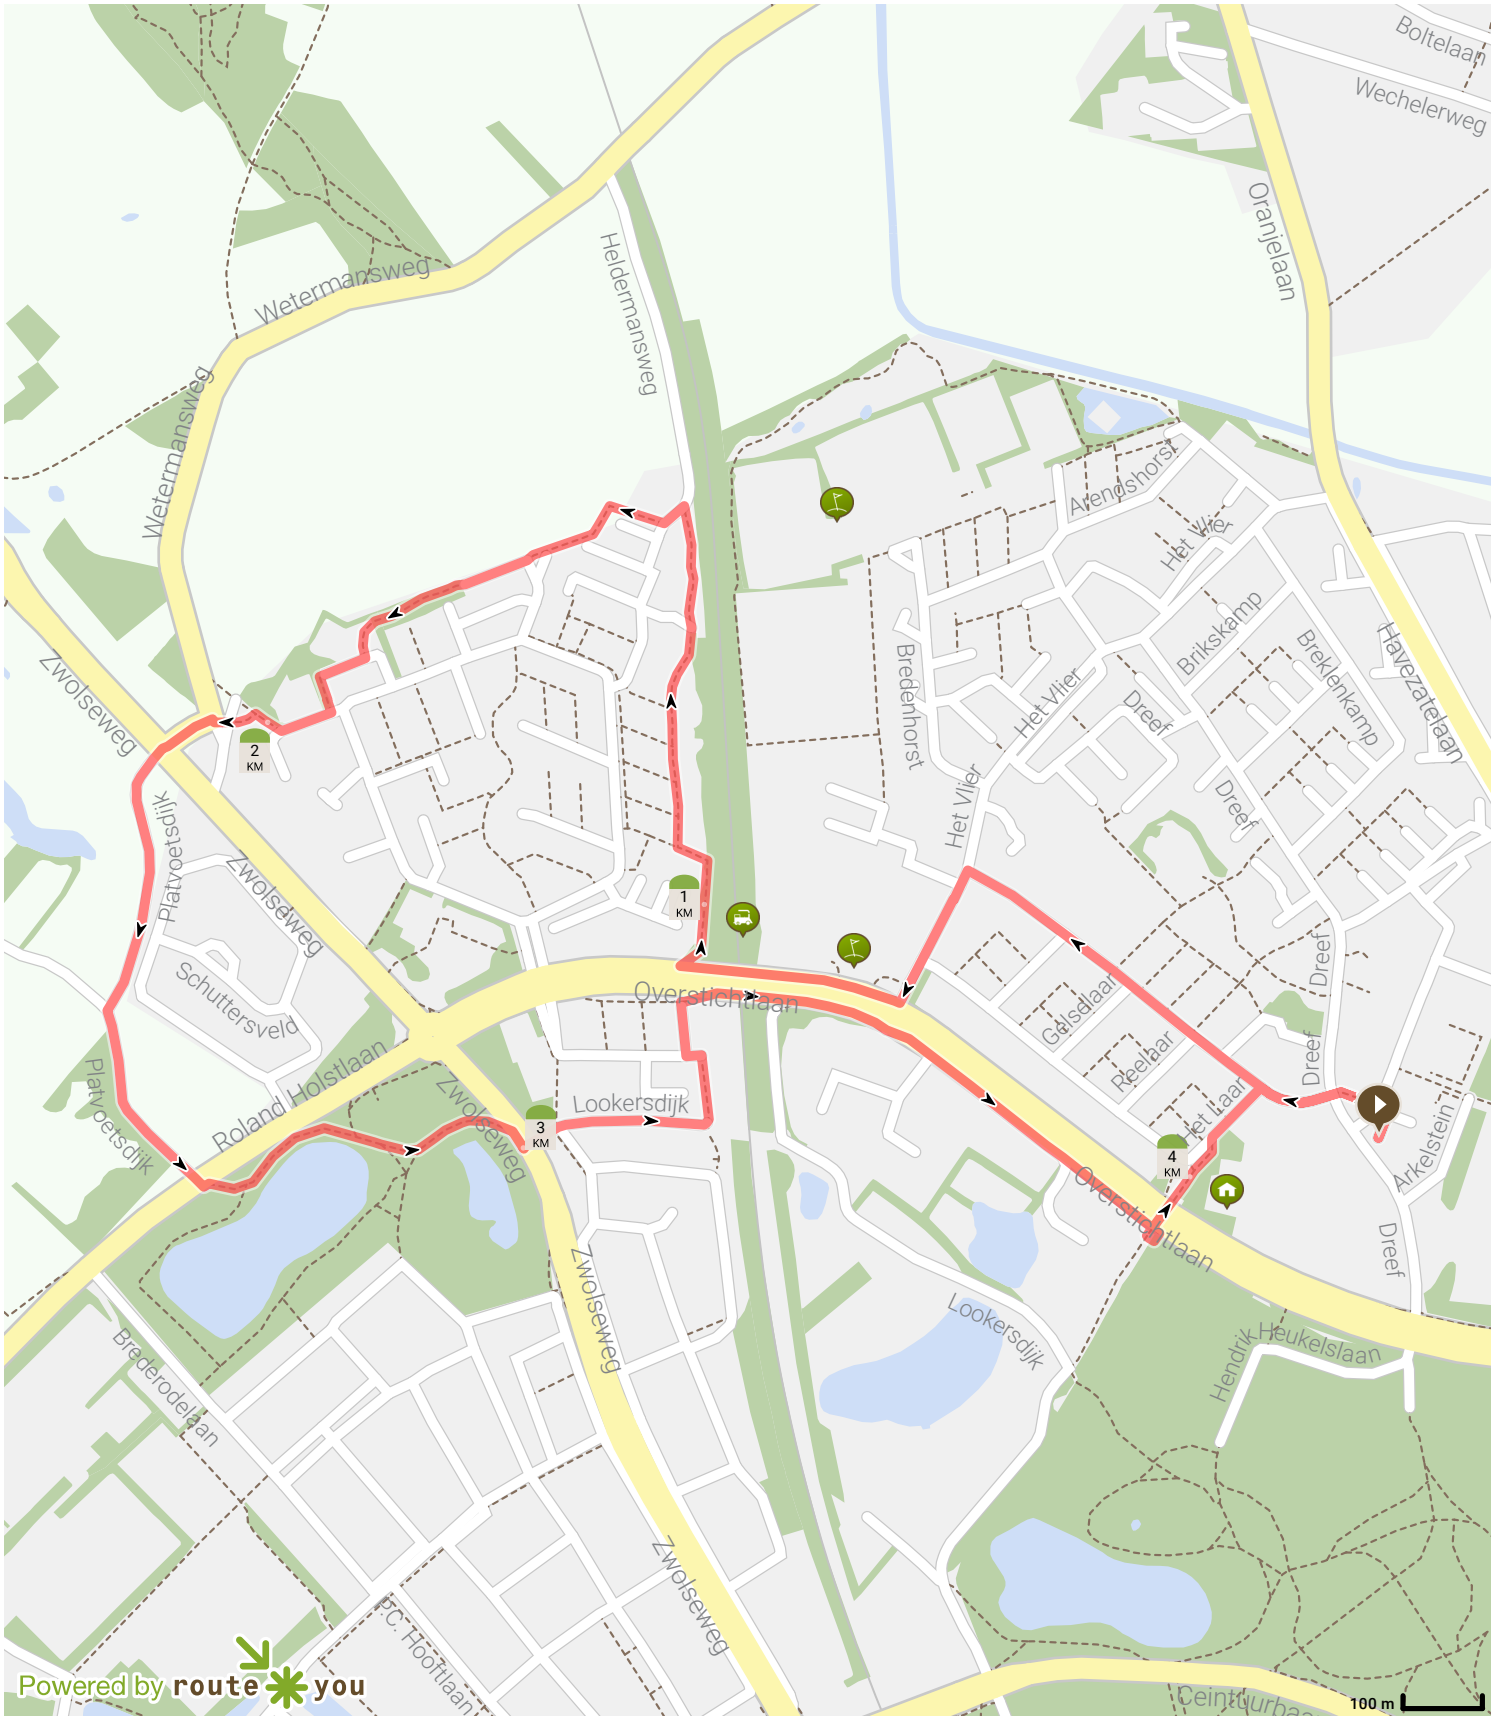

109. Borgele - Platvoet (Platvoetsdijk) - Borgele 4,30 km

Bekijk op mobiel

Door Jan Venema

- Lengte: 4.29 km
- Stijging: 9 m
- Moeilijkheidsgraad: 2/10

- Dreef 140, 7414EJ Deventer, Overijssel, Nederland
- Dreef 140, 7414EJ Deventer, Overijssel, Nederland

Powered by route*you