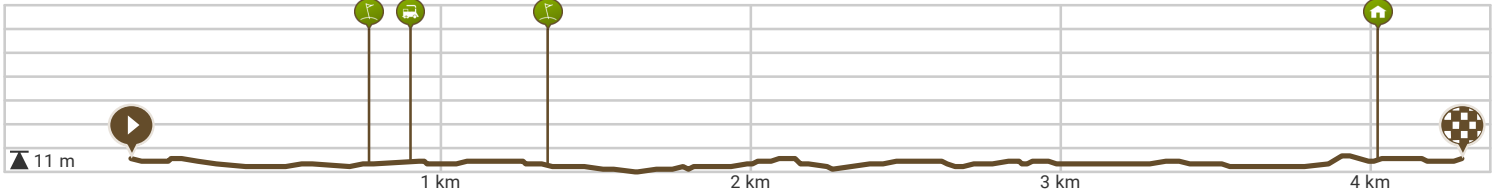

109. Borgele - Platvoet (Platvoetsdijk) - Borgele 4,30 km

Bekijk op mobiel

Door Jan Venema

- Lengte: 4.29 km
- Stijging: 9 m
- Moeilijkheidsgraad: 2/10

- Dreef 140, 7414EJ Deventer, Overijssel, Nederland
- Dreef 140, 7414EJ Deventer, Overijssel, Nederland