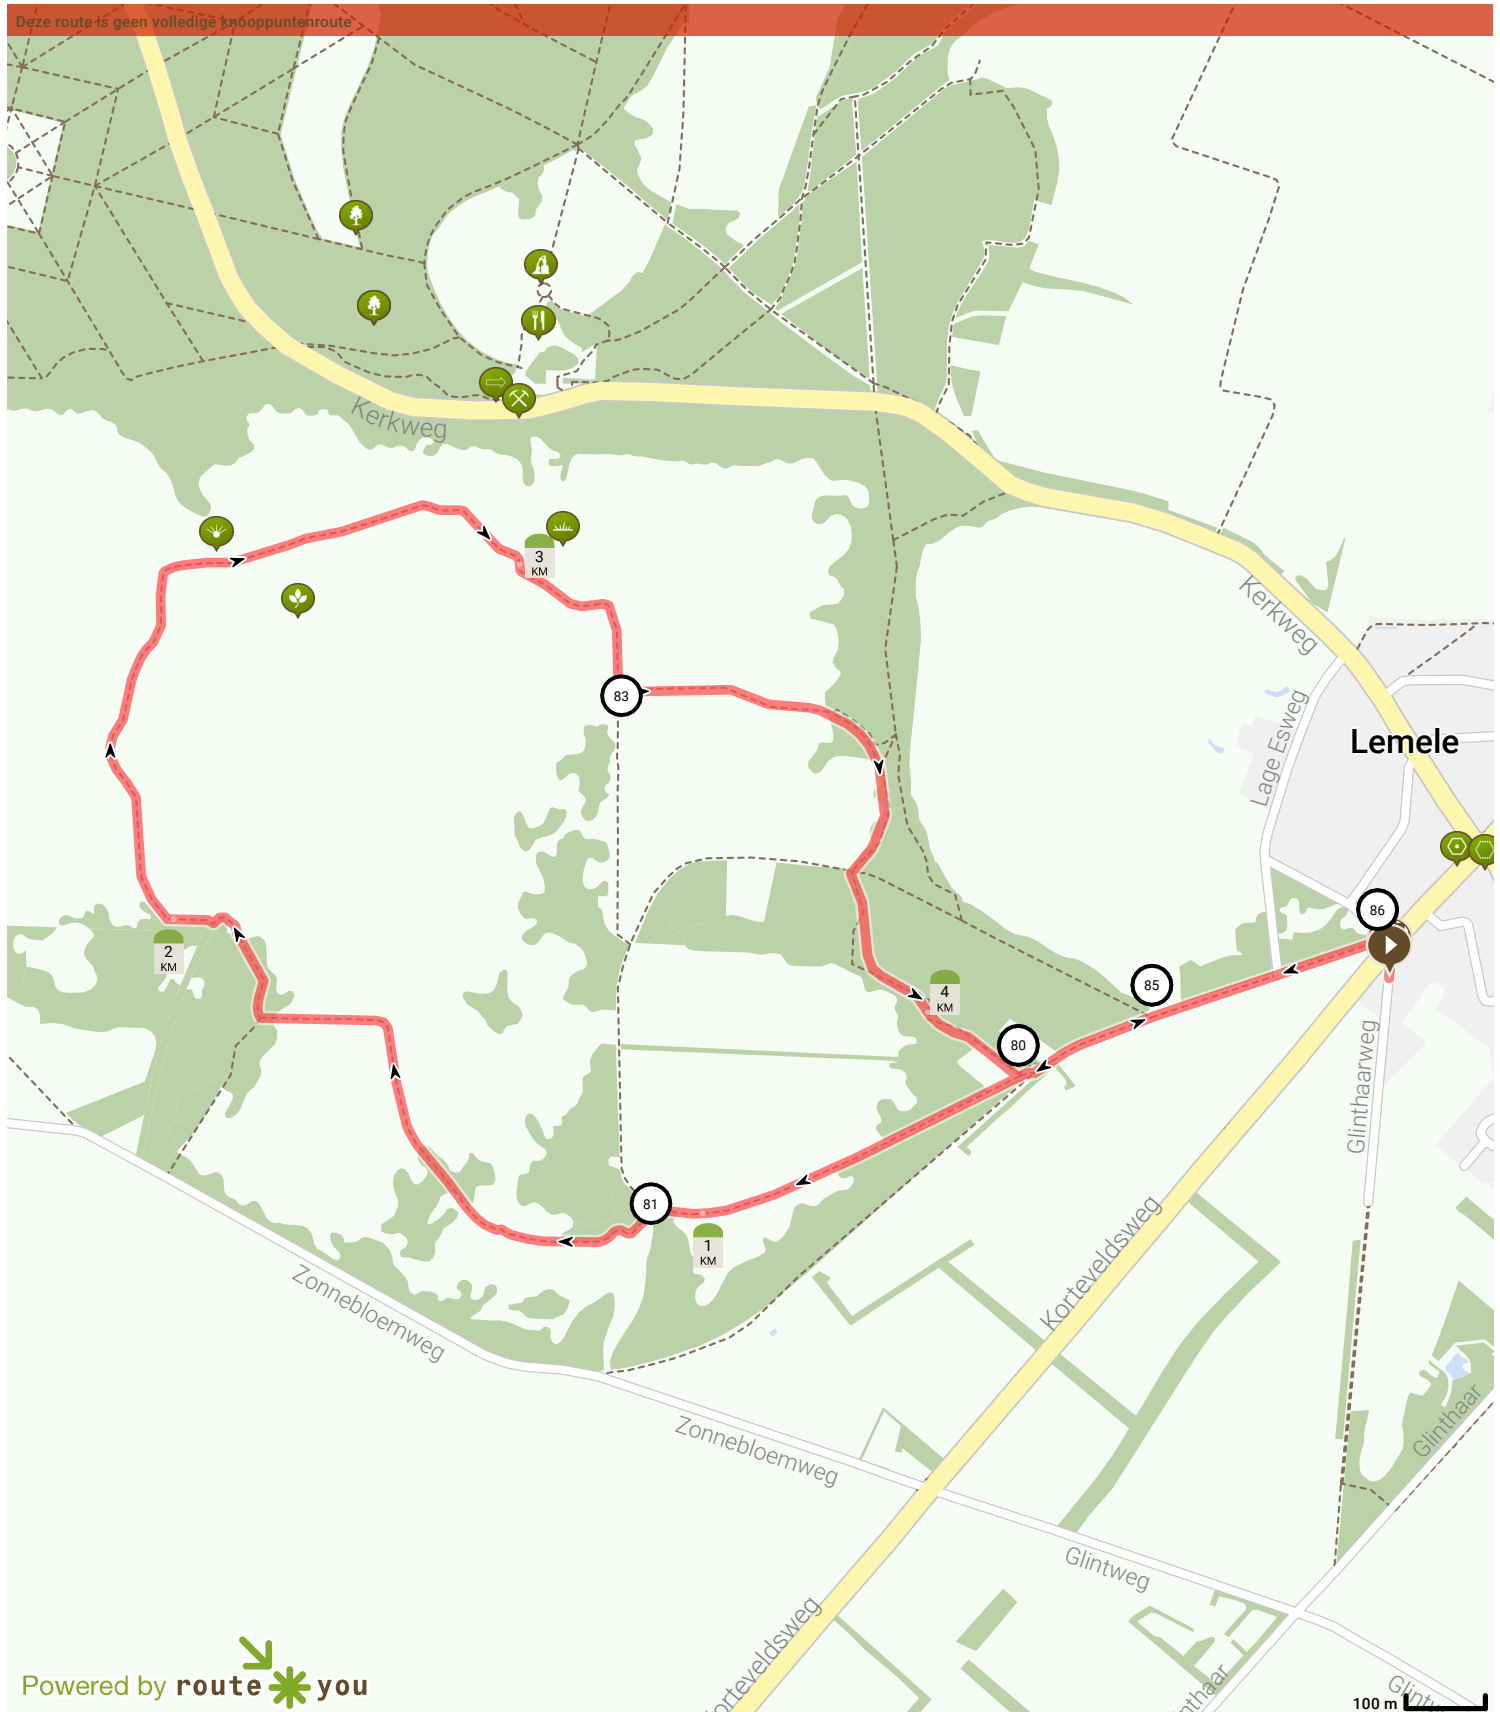

# 11. Lemelerberg topnatuur 4.7km

Bekijk op mobiel

Door Jan Venema

- Lengte: 4.7 km
- Stijging: 35 m
- Moeilijkheidsgraad: 3/10

- Glinthaarweg 1a, 8148RP Ommen, Overijssel, Nederland
- Glinthaarweg 1a, 8148RP Ommen, Overijssel, Nederland

Powered by  routeyou

Map Data: © OpenStreetMap Contributors; Cartography: © RouteYou

100 m