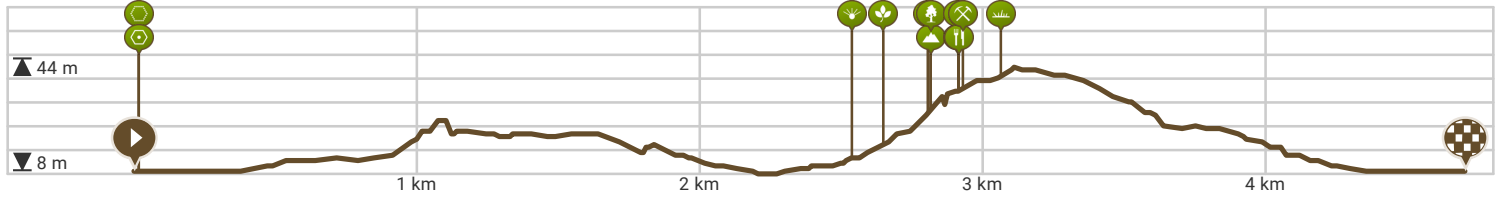

# 11. Lemelerberg topnatuur 4.7km

Bekijk op mobiel

Door Jan Venema

- Lengte: 4.7 km
- Stijging: 35 m
- Moeilijkheidsgraad: 3/10

- Glinthaarweg 1a, 8148RP Ommen, Overijssel, Nederland
- Glinthaarweg 1a, 8148RP Ommen, Overijssel, Nederland