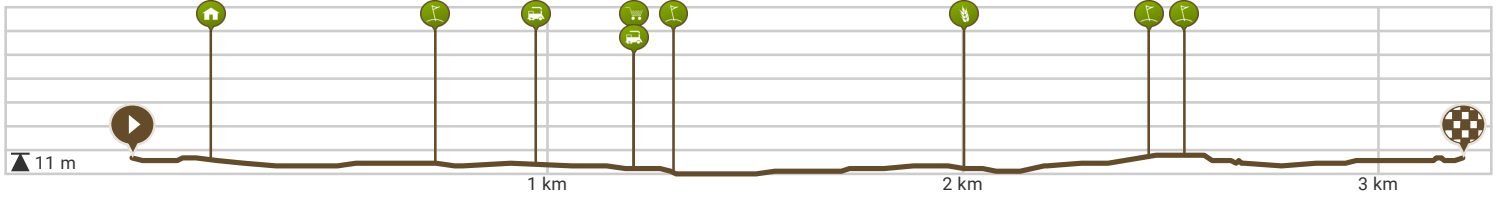

110. Klein rondje Deventer (bij Borgele) 3,20 km

Bekijk op mobiel

Door Jan Venema

- Lengte: 3.2 km
- Stijging: 8 m
- Moeilijkheidsgraad: 1/10

- Dreef 108, 7414EH Deventer, Overijssel, Nederland
- Dreef 108, 7414EH Deventer, Overijssel, Nederland

Powered by **route you**

Map Data: © OpenStreetMap Contributors; Cartography: © RouteYou

90 m