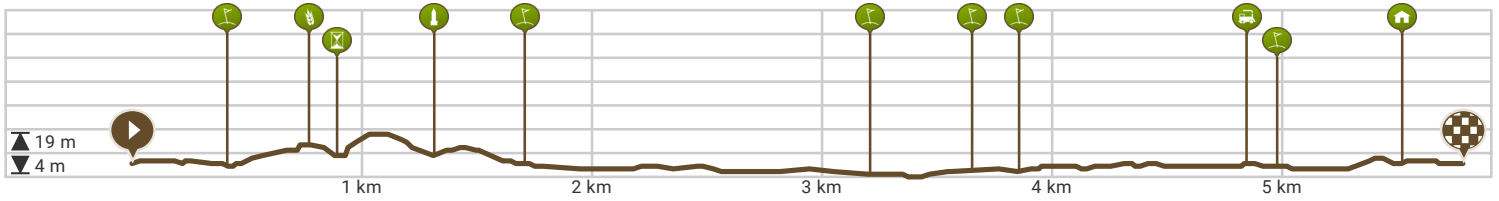

112. Borgele, laan van Borgele, IJssel, Overstichtlaan, Borgele 6 km

Bekijk op mobiel

Door Jan Venema

Lengte: 5.78 km

Stijging: 11 m

Moeilijkheidsgraad: 2/10

Dreef 108, 7414EH Deventer, Overijssel, Nederland

Arkelstein 29T, 7414EP Deventer, Overijssel, Nederland

Powered by **route***you

Map Data: © OpenStreetMap Contributors; Cartography: © RouteYou