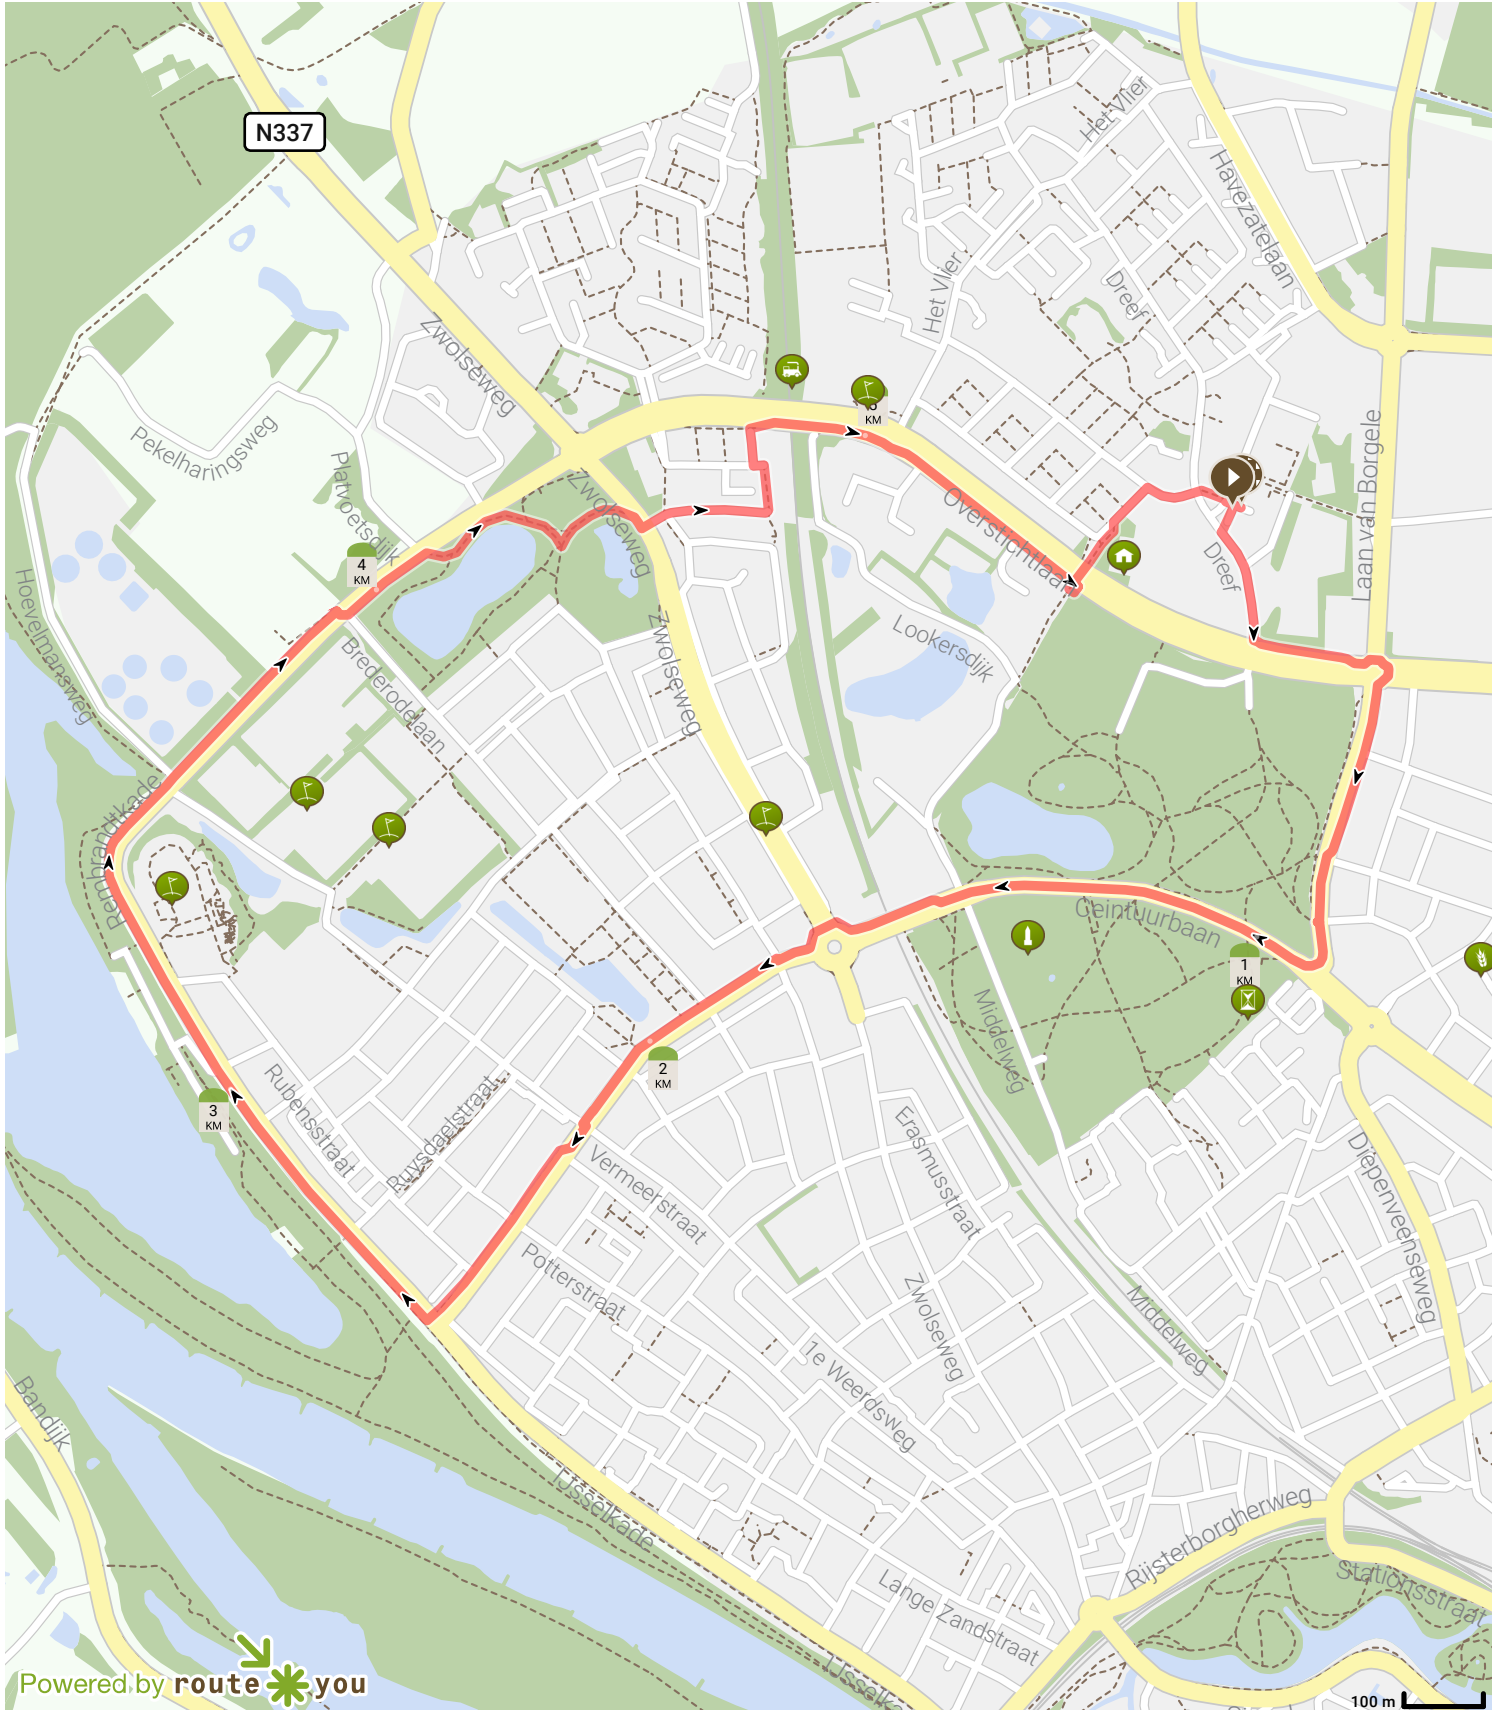

112. Borgele, laan van Borgele, IJssel, Overstichtlaan, Borgele 6 km

Bekijk op mobiel

Door Jan Venema

Lengte: 5.78 km

Stijging: 11 m

Moeilijkheidsgraad: 2/10

Dreef 108, 7414EH Deventer, Overijssel, Nederland

Arkelstein 29T, 7414EP Deventer, Overijssel, Nederland

Powered by **route***you

Map Data: © OpenStreetMap Contributors; Cartography: © RouteYou