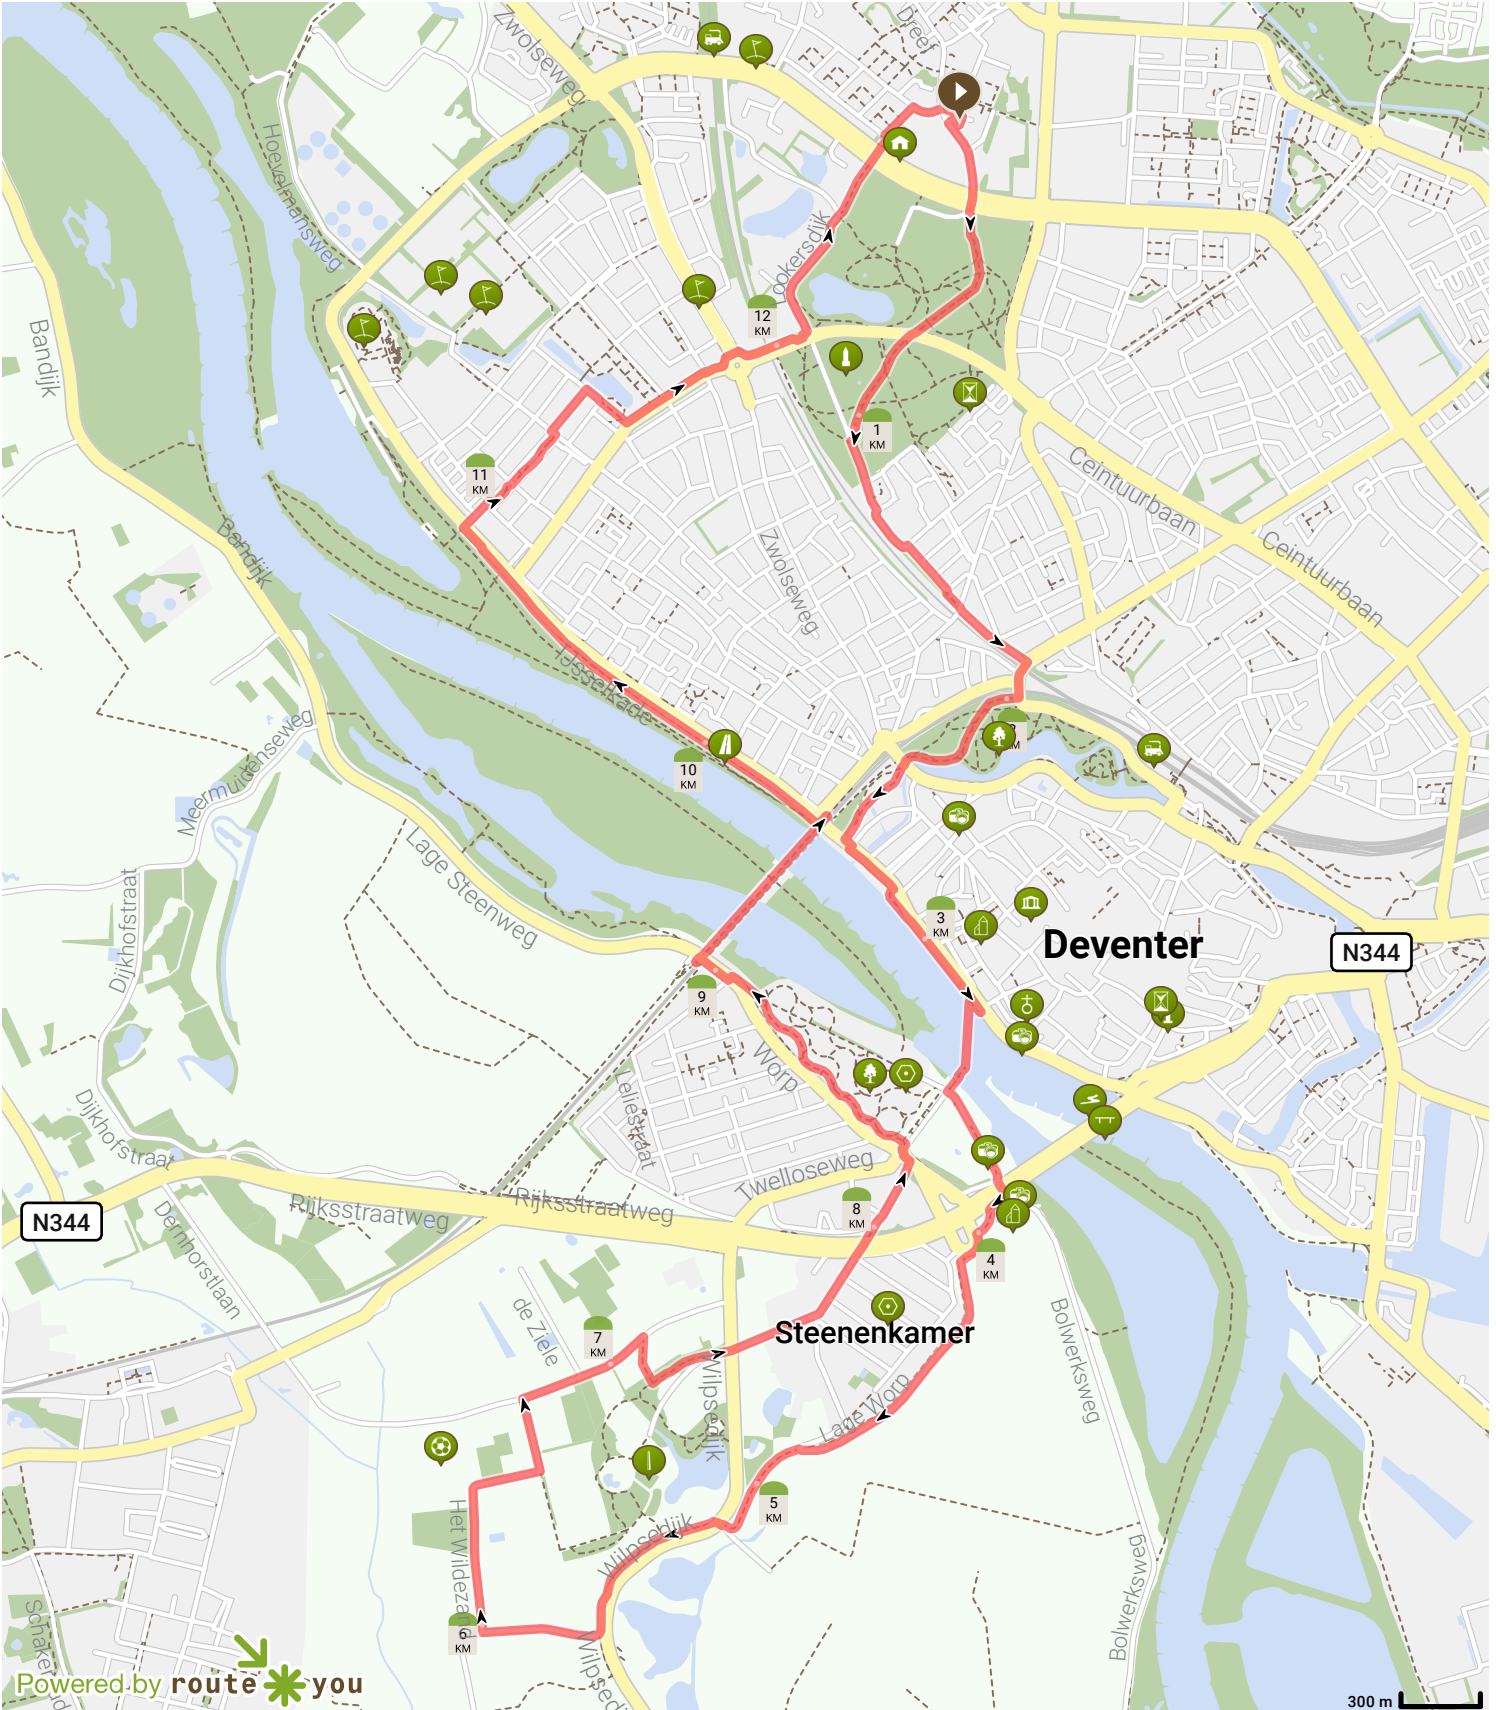

# 115. Borgele Pontje Twello Spoorbrug Borgele 13 km

Bekijk op mobiel

Door Jan Venema

Lengte: 13.0 km

Stijging: 56 m

Moeilijkheidsgraad: 6/10

Dreef 140, 7414EJ Deventer, Overijssel, Nederland

Dreef 140, 7414EJ Deventer, Overijssel, Nederland

Powered by route you

Map Data: © OpenStreetMap Contributors; Cartography: © RouteYou

300 m