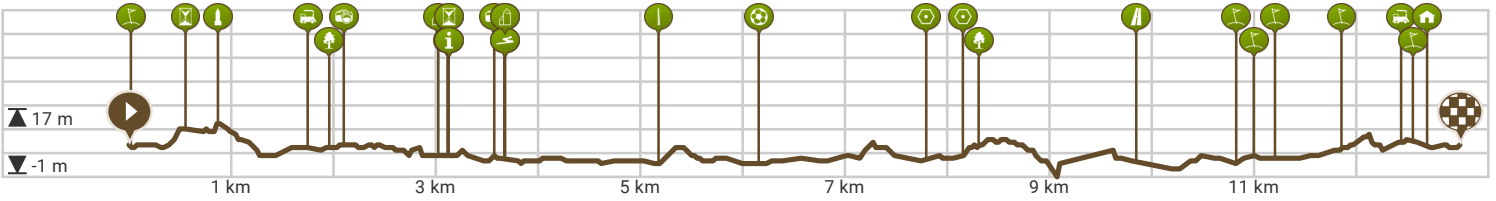

# 115. Borgele Pontje Twello Spoorbrug Borgele 13 km

Bekijk op mobiel

Door Jan Venema

Lengte: 13.0 km

Stijging: 56 m

Moeilijkheidsgraad: 6/10

Dreef 140, 7414EJ Deventer, Overijssel, Nederland

Dreef 140, 7414EJ Deventer, Overijssel, Nederland