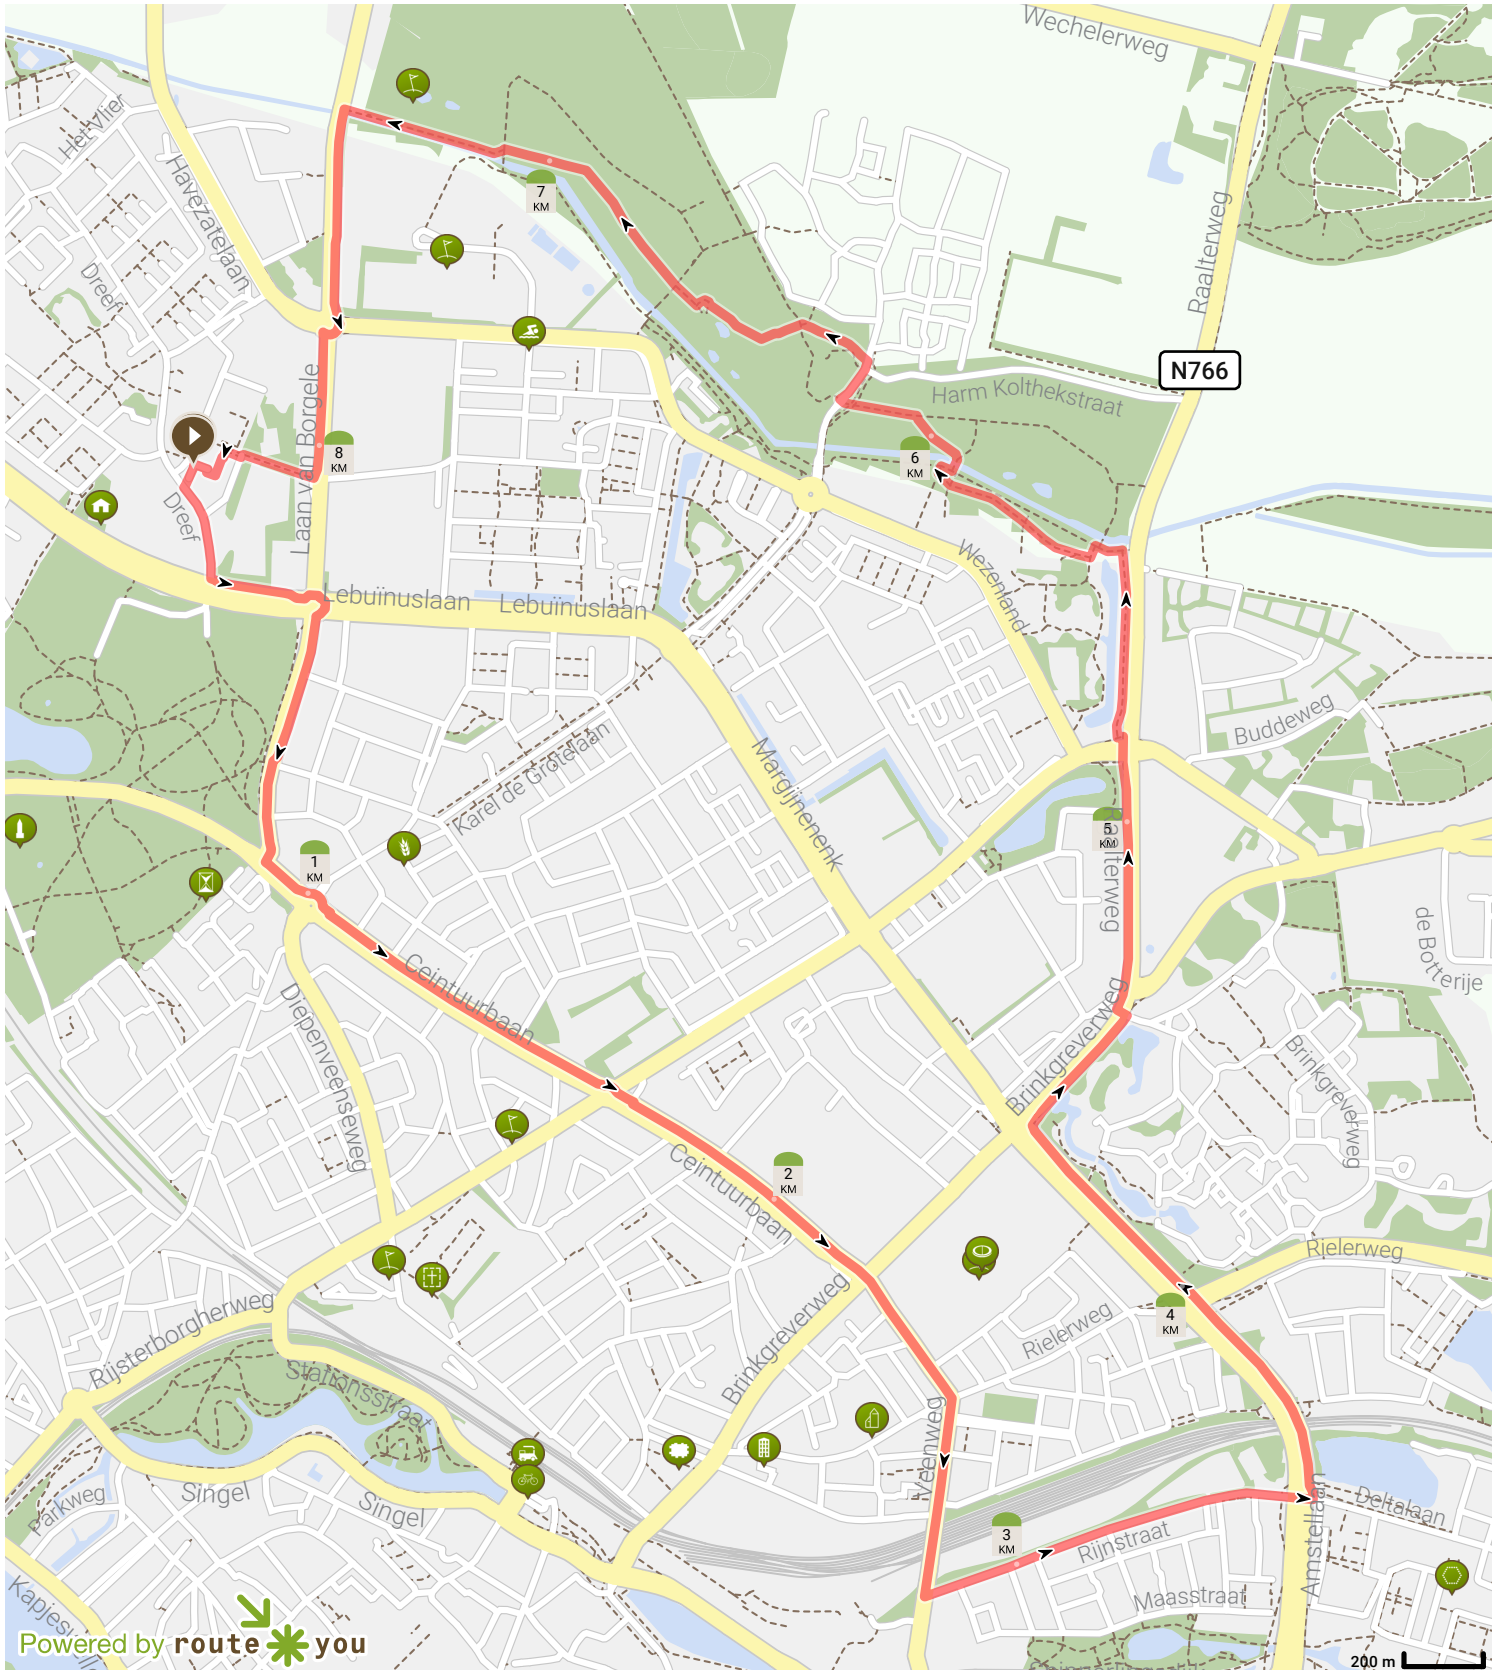

# 117. Borgele oude Bathmenseweg Henry Dunantstraat Zandweteringspark Borgele 8,38 km (RouteYou)

Bekijk op mobiel

Door Jan Venema

Lengte: 8.33 km

Stijging: 25 m

Moelijkheidsgraad: 3/10

Dreef 108, 7414EH Deventer, Overijssel, Nederland

Dreef 108, 7414EH Deventer, Overijssel, Nederland

Powered by **routeyou**

Map Data: © OpenStreetMap Contributors; Cartography: © RouteYou