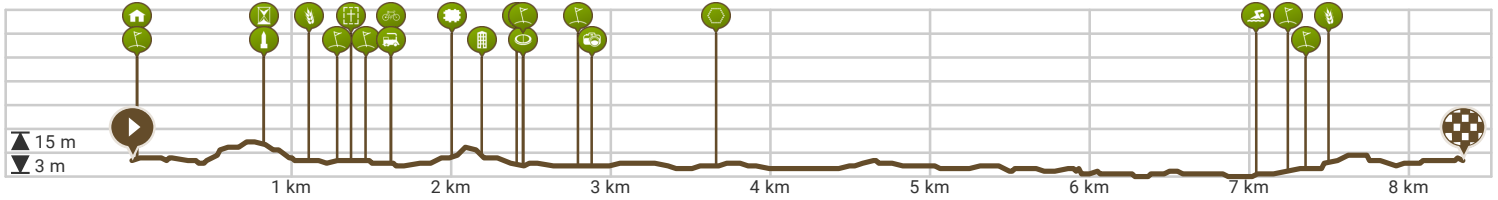

117. Borgele oude Bathmenseweg Henry Dunantstraat Zandweteringspark Borgele 8,38 km (RouteYou)

Bekijk op mobiel

Door Jan Venema

Lengte: 8.33 km

Stijging: 25 m

Moelijkheidsgraad: 3/10

Dreef 108, 7414EH Deventer, Overijssel, Nederland

Dreef 108, 7414EH Deventer, Overijssel, Nederland

Powered by **routeyou**

Map Data: © OpenStreetMap Contributors; Cartography: © RouteYou