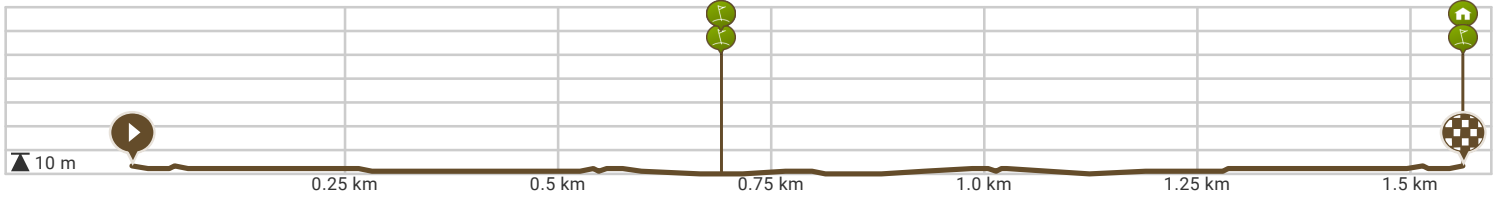

KARWEI bouwmarkt Deventer

Bekijk op mobiel

Door Jan Venema

Lengte: 1.56 km

Stijging: 1 m

Moeilijkheidsgraad: 0/10

Dreef 108, 7414EH Deventer, Overijssel, Nederland

Dreef 108, 7414EH Deventer, Overijssel, Nederland