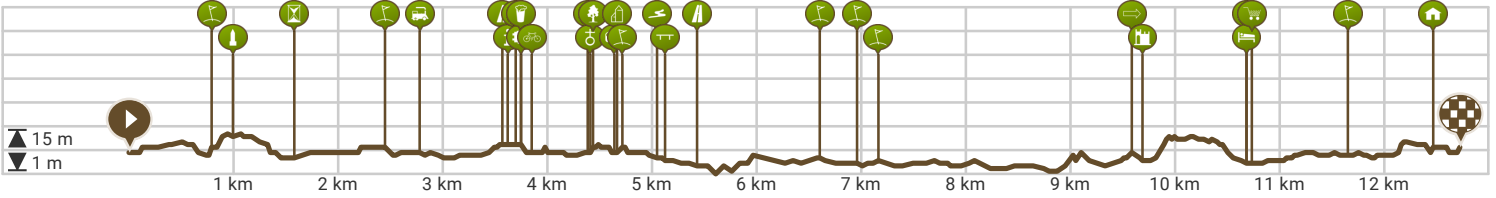

123. Salland Deventer Paars 11.7 km (RouteYou) 12.7 km

Bekijk op mobiel

Door Jan Venema

- Lengte: 12.71 km
- Stijging: 45 m
- Moeilijkheidsgraad: 5/10

- Dreef 108, 7414EH Deventer, Overijssel, Nederland
- Dreef 108, 7414EH Deventer, Overijssel, Nederland