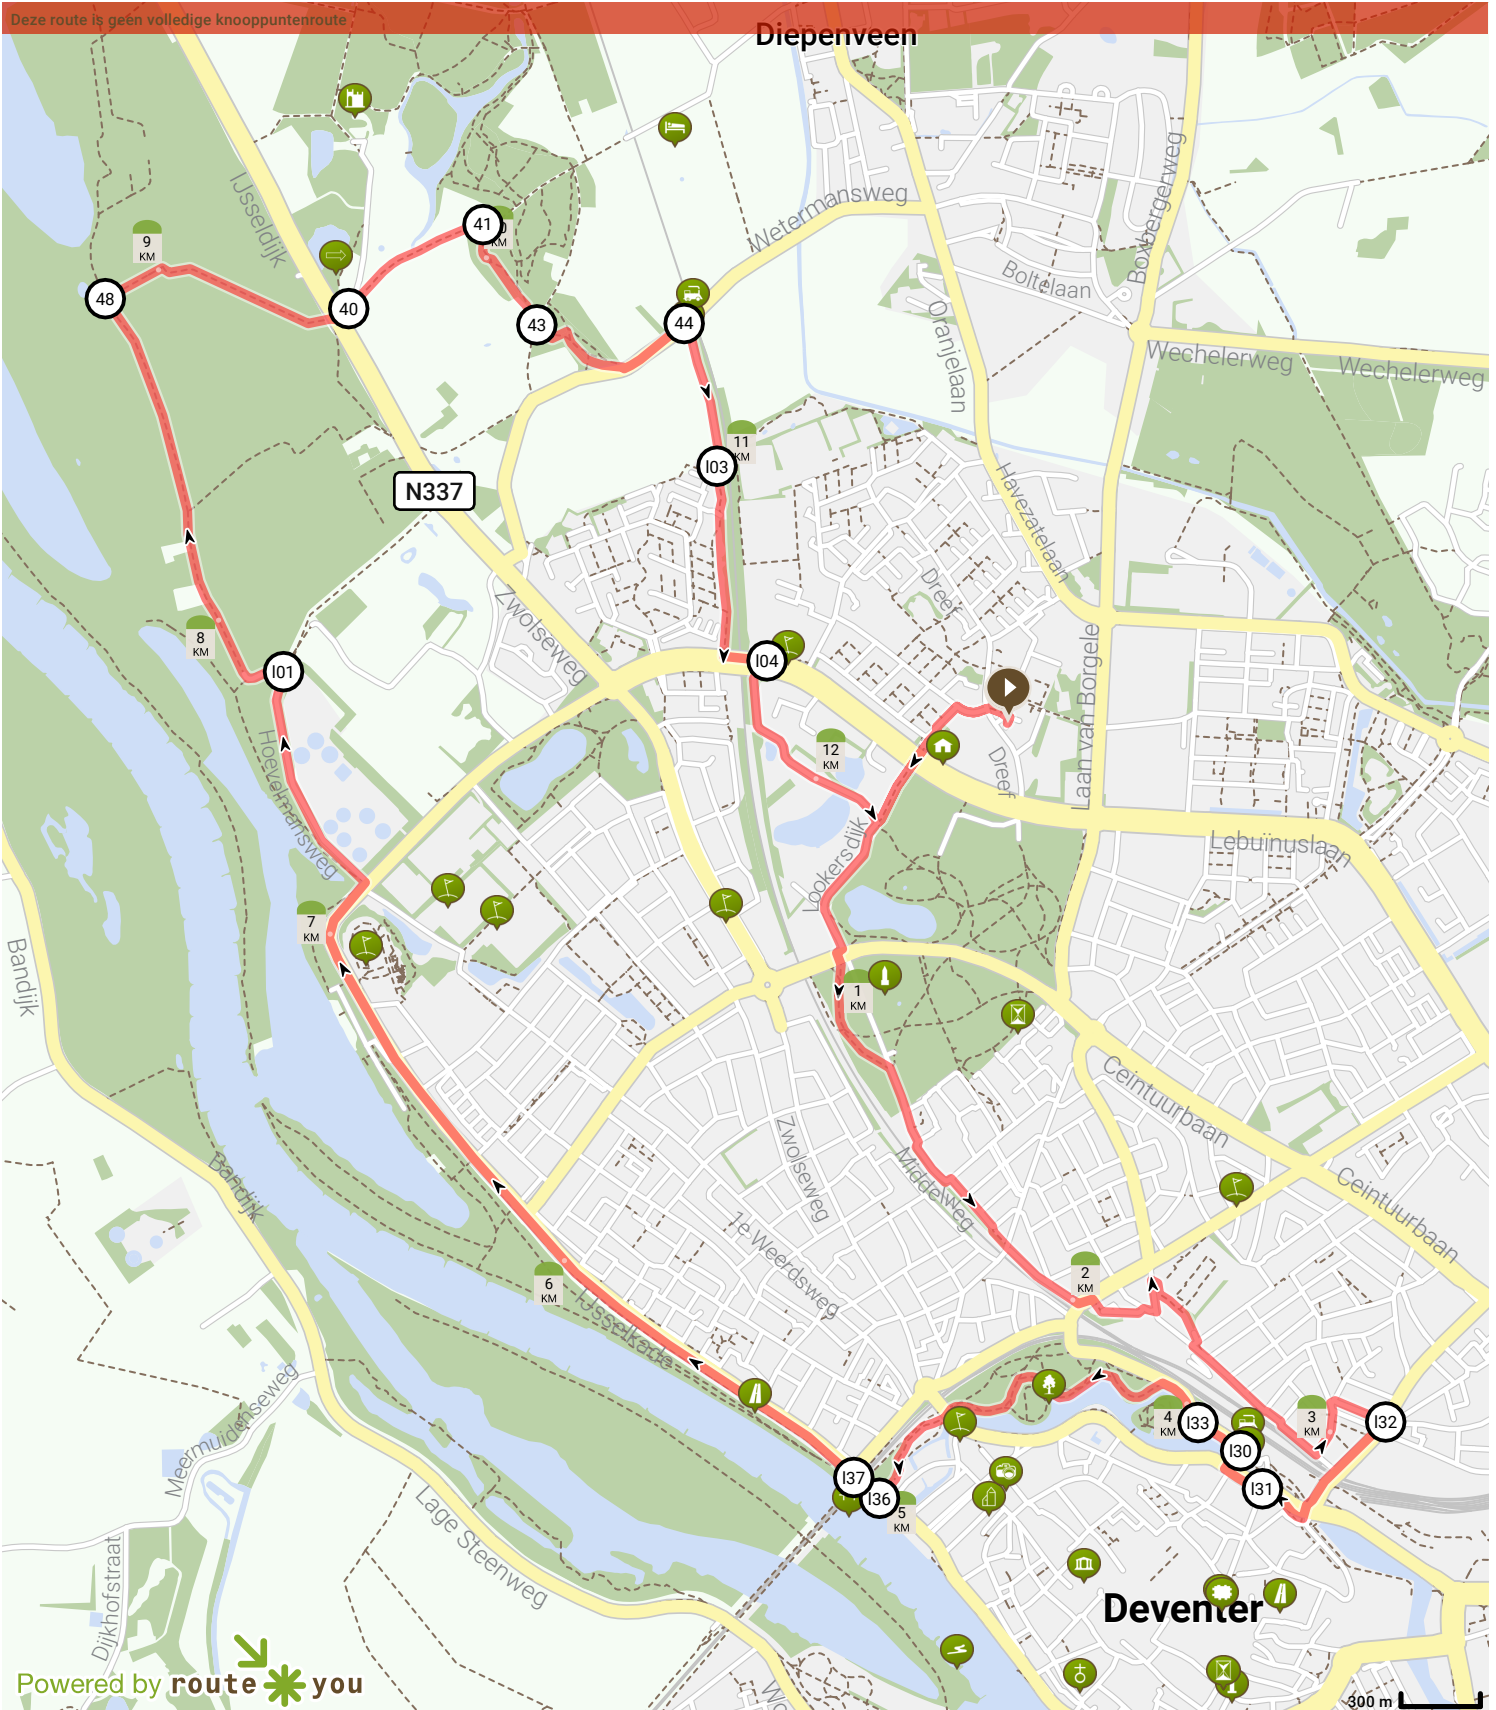

123. Salland Deventer Paars 11.7 km (RouteYou) 12.7 km

Bekijk op mobiel

Door Jan Venema

- Lengte: 12.71 km
- Stijging: 45 m
- Moeilijkheidsgraad: 5/10

- Dreef 108, 7414EH Deventer, Overijssel, Nederland
- Dreef 108, 7414EH Deventer, Overijssel, Nederland

Powered by routeyou

Map Data: © OpenStreetMap Contributors; Cartography: © RouteYou