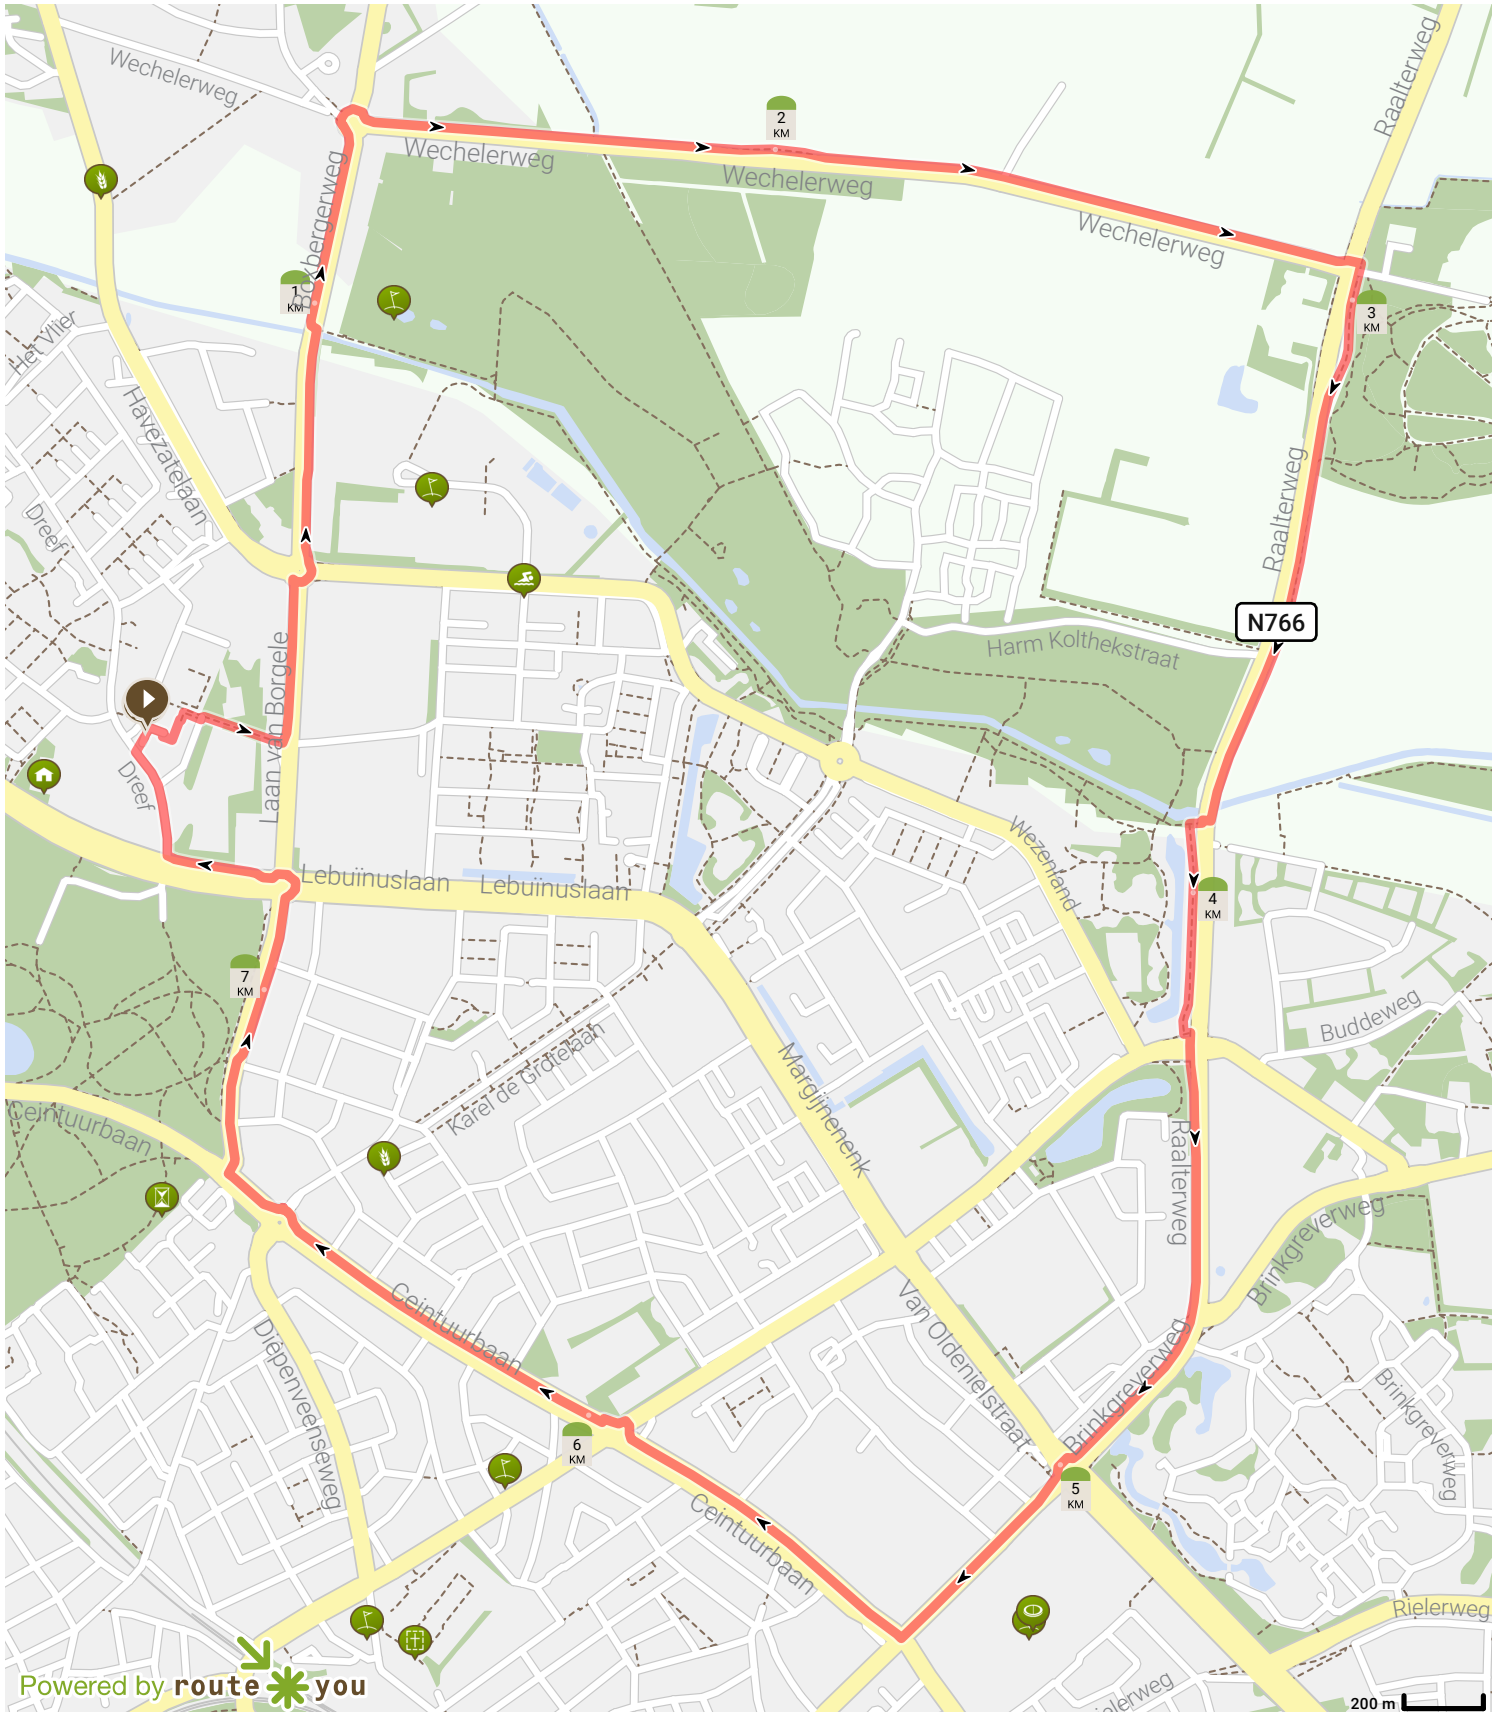

124. Borgele-Wechelerweg-centuurbaan-Borgele 7,60 km

Bekijk op mobiel

Door Jan Venema

Lengte: 7.6 km

Stijging: 35 m

Moeilijkheidsgraad: 4/10

Dreef 108, 7414EH Deventer, Overijssel, Nederland

Dreef 108, 7414EH Deventer, Overijssel, Nederland

Powered by route you

Map Data: © OpenStreetMap Contributors; Cartography: © RouteYou