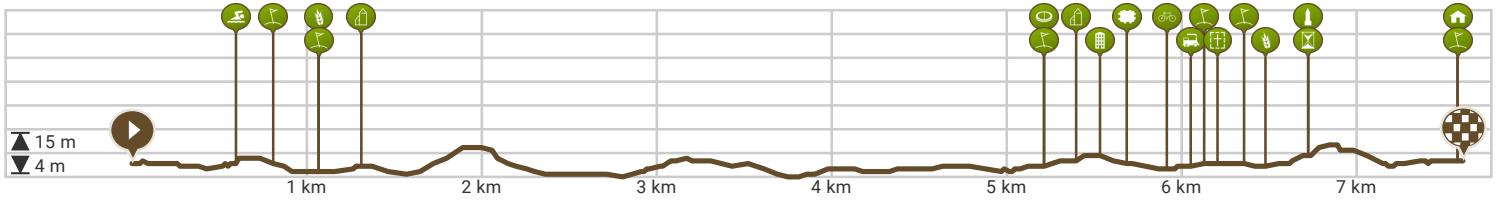

124. Borgele-Wechelerweg-centuurbaan-Borgele 7,60 km

Bekijk op mobiel

Door Jan Venema

Lengte: 7.6 km

Stijging: 35 m

Moeilijkheidsgraad: 4/10

Dreef 108, 7414EH Deventer, Overijssel, Nederland

Dreef 108, 7414EH Deventer, Overijssel, Nederland