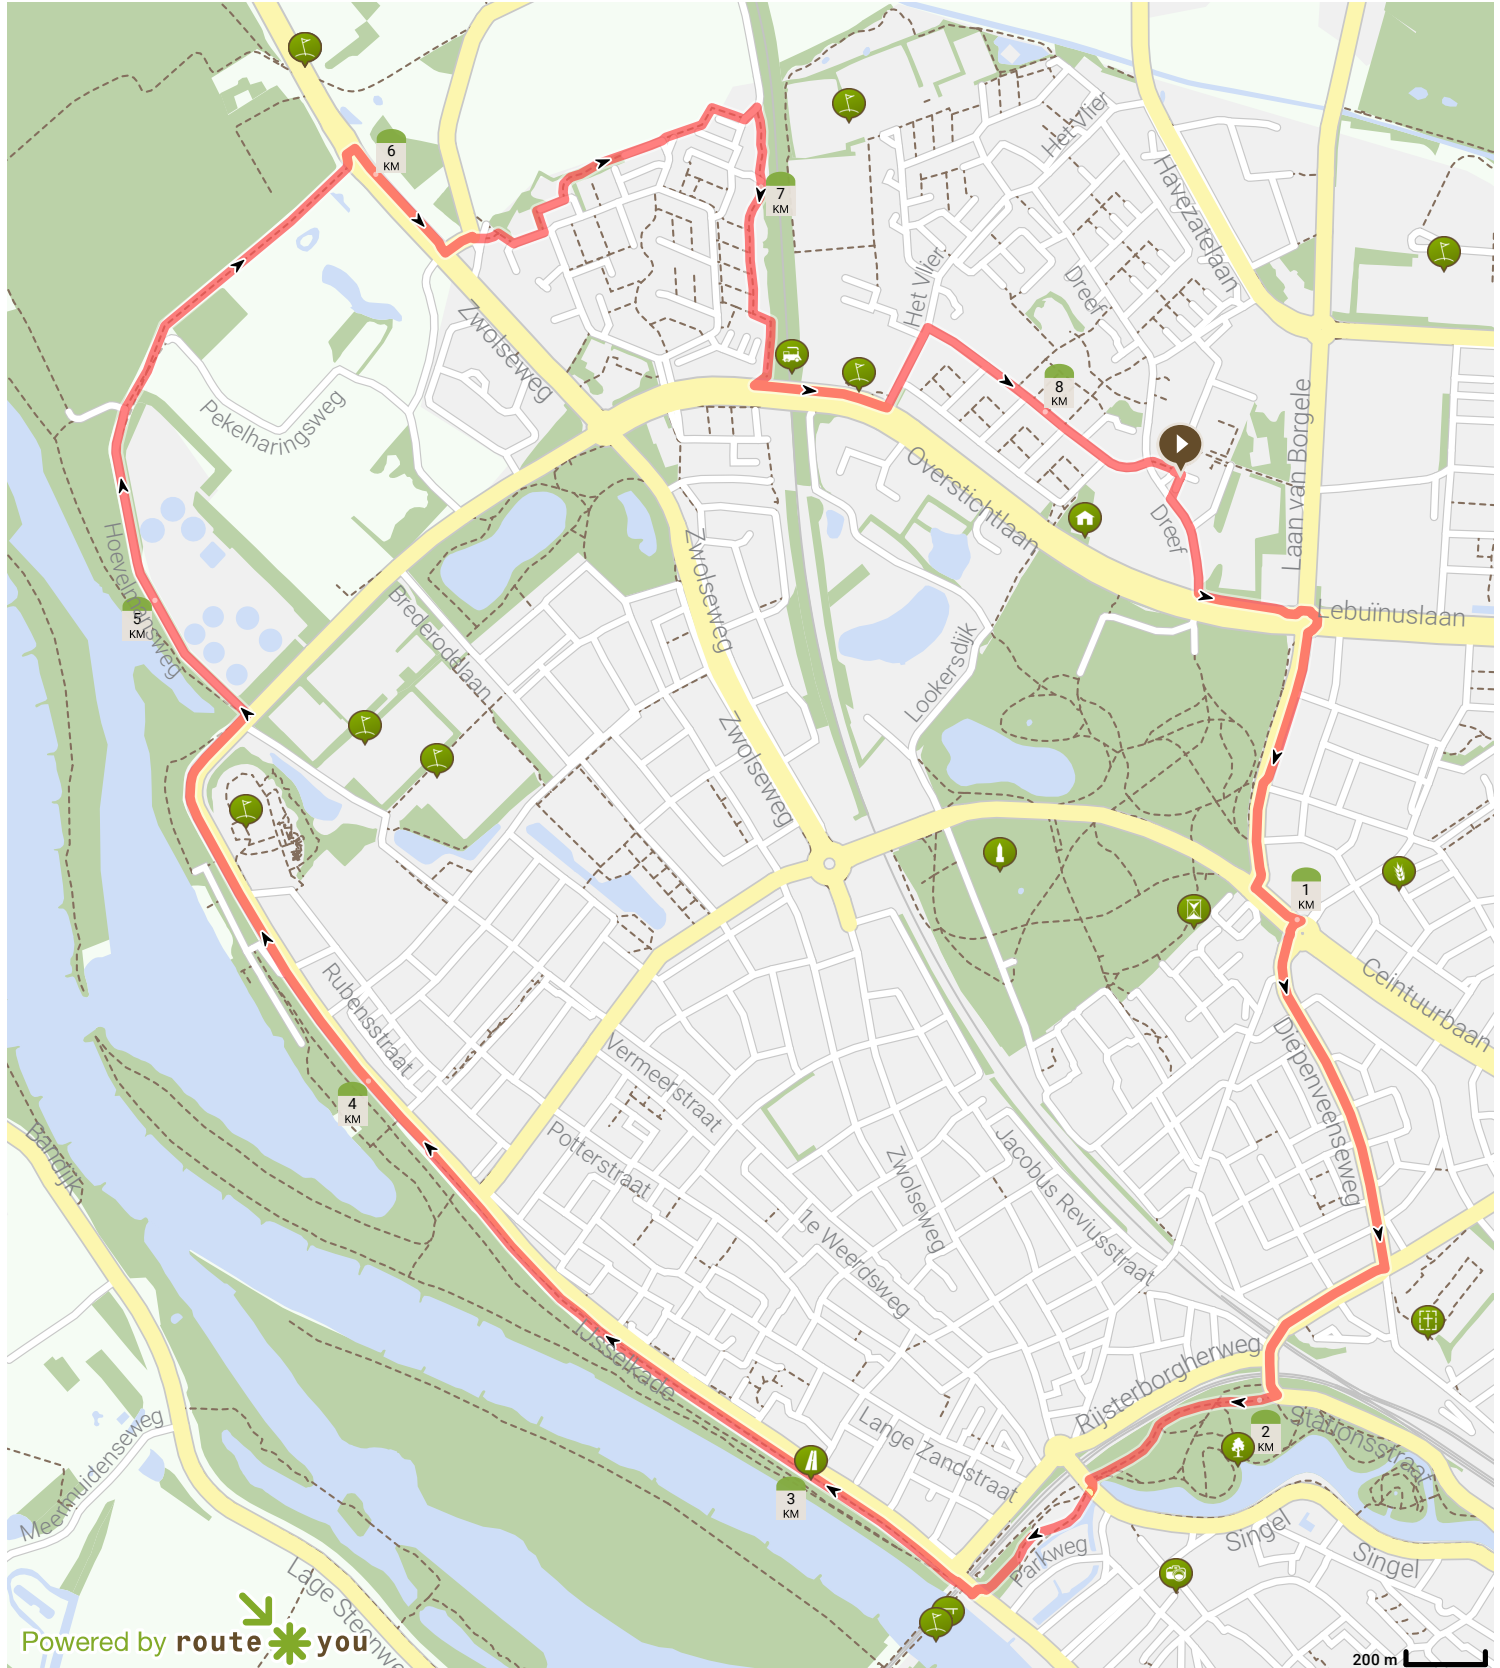

# 125. Borgele-Hoge hondstraat-Rijsterborchplantsoen-ijssel-ziuverinstallatie-platvoet-Borgele 8,2...

Bekijk op mobiel

Door Jan Venema

Lengte: 8.29 km

Stijging: 28 m

Moeilijkheidsgraad: 4/10

Dreef 108, 7414EH Deventer, Overijssel, Nederland

Dreef 108, 7414EH Deventer, Overijssel, Nederland

Powered by routeyou

Map Data: © OpenStreetMap Contributors; Cartography: © RouteYou