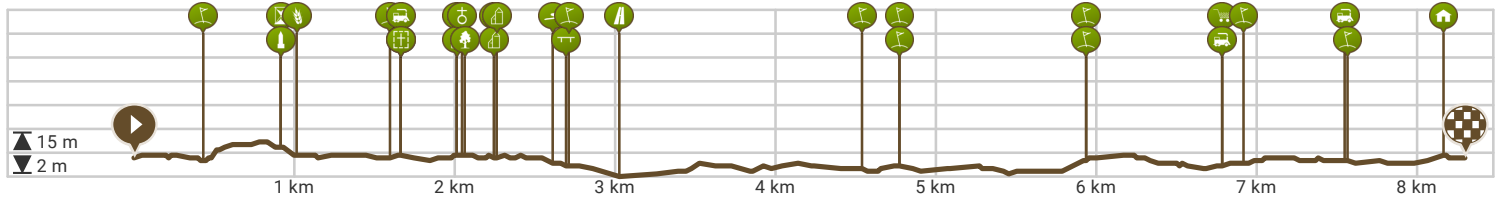

125. Borgele-Hoge hondstraat-Rijsterborchplantsoen-ijssel-ziuverinstallatie-platvoet-Borgele 8,2...

Bekijk op mobiel

Door Jan Venema

Lengte: 8.29 km

Stijging: 28 m

Moeilijkheidsgraad: 4/10

Dreef 108, 7414EH Deventer, Overijssel, Nederland

Dreef 108, 7414EH Deventer, Overijssel, Nederland

Powered by routeyou

Map Data: © OpenStreetMap Contributors; Cartography: © RouteYou