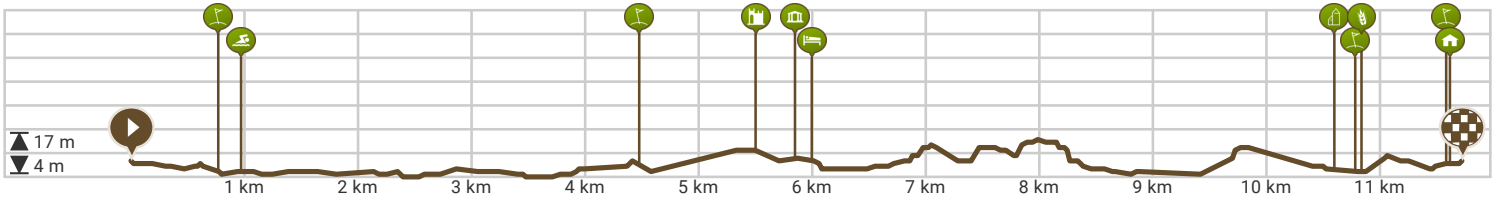

wandelrouteplanner 02 (RouteYou) Schalkhaar

Bekijk op mobiel

Door Jan Venema

- Lengte: 11.71 km
- Stijging: 43 m
- Moeilijkheidsgraad: 5/10

- Dreef 140, 7414EJ Deventer, Overijssel, Nederland
- Dreef 140, 7414EJ Deventer, Overijssel, Nederland