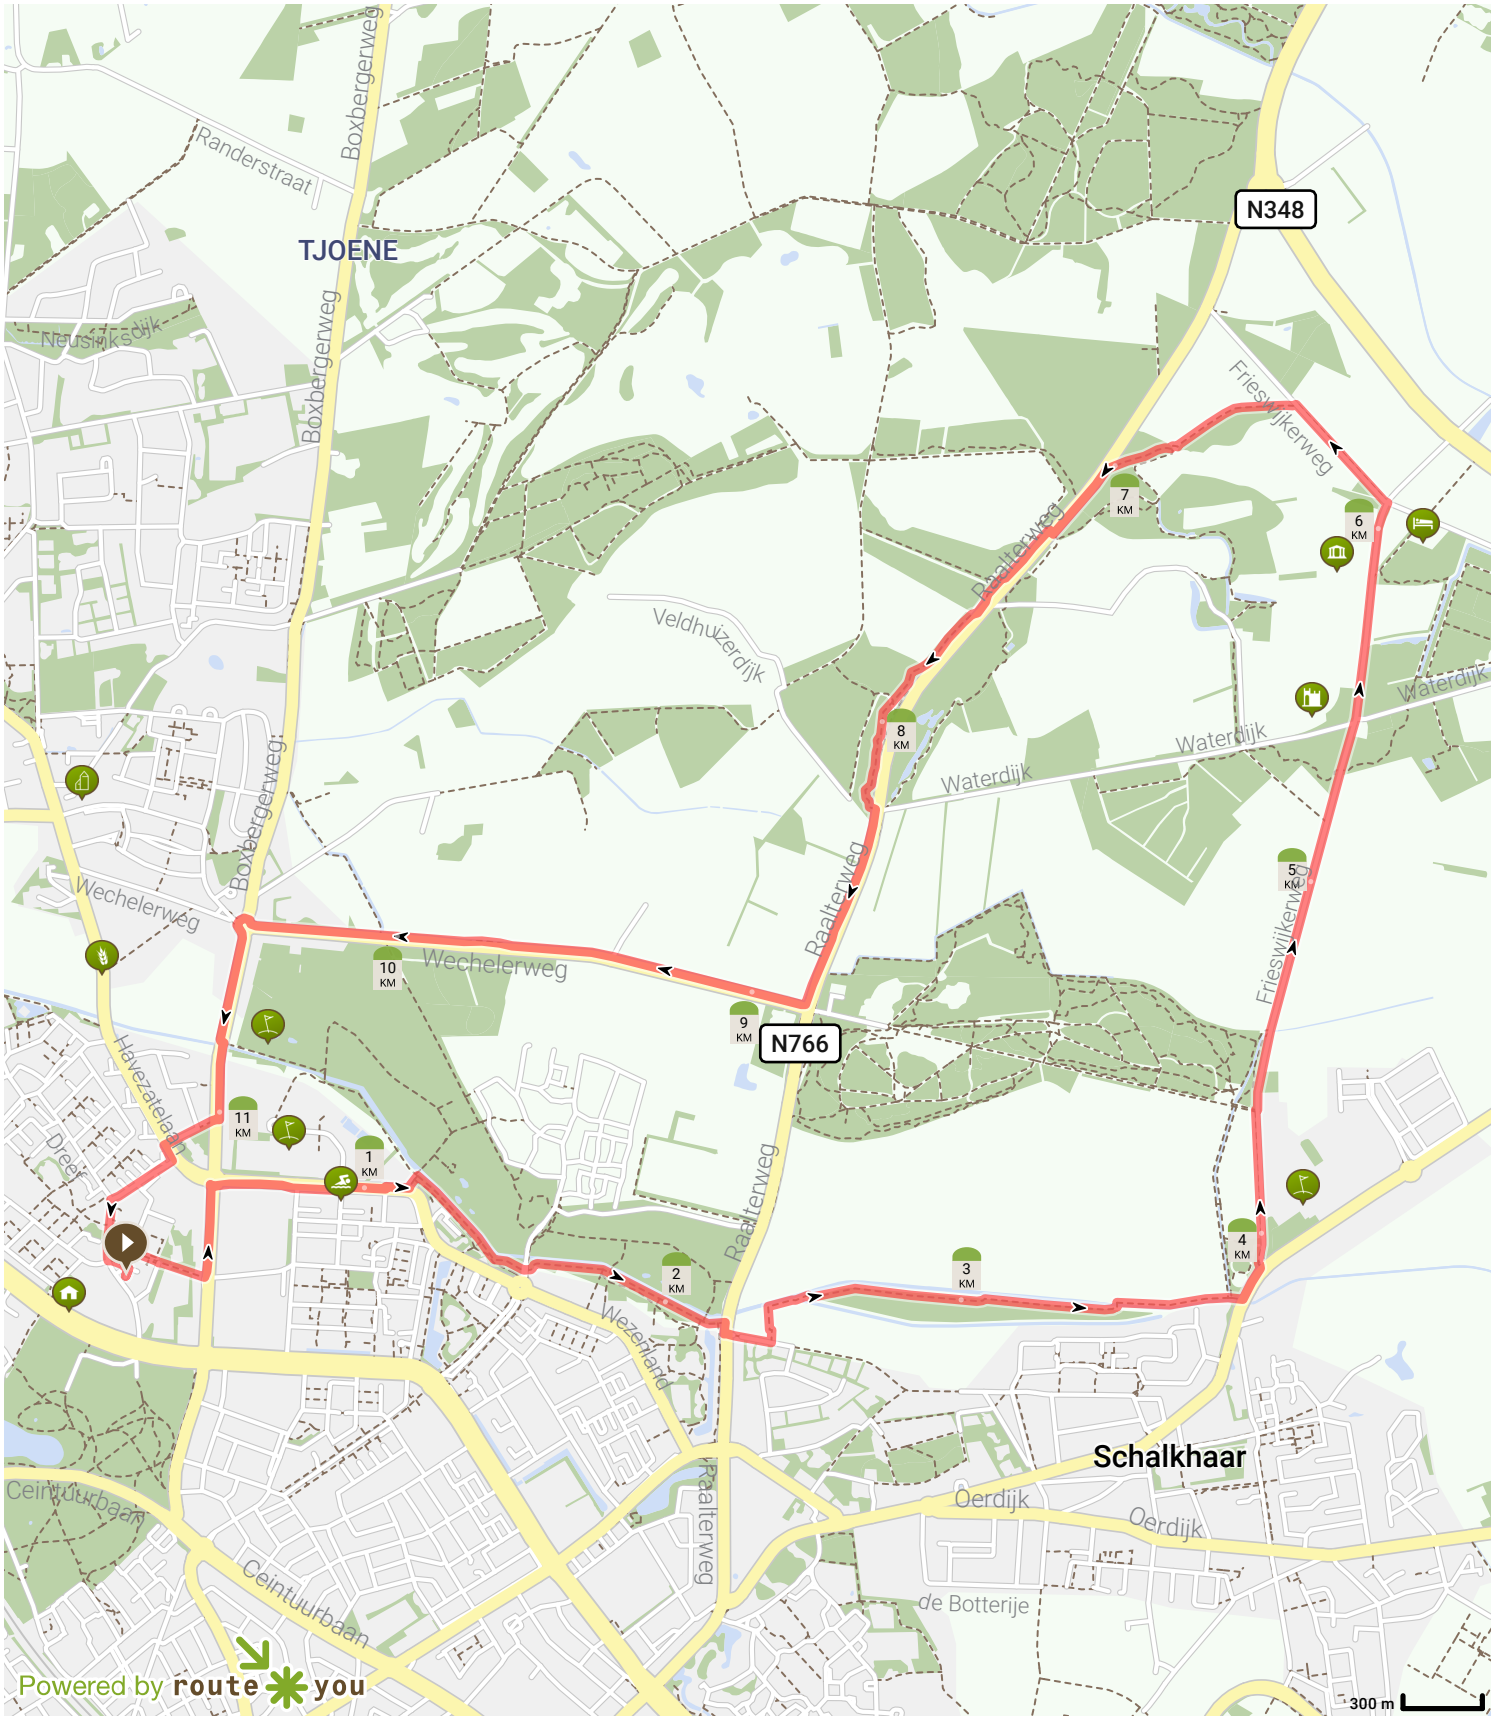

wandelrouteplanner 02 (RouteYou) Schalkhaar

Bekijk op mobiel

Door Jan Venema

- Lengte: 11.71 km
- Stijging: 43 m
- Moeilijkheidsgraad: 5/10

- Dreef 140, 7414EJ Deventer, Overijssel, Nederland
- Dreef 140, 7414EJ Deventer, Overijssel, Nederland

Powered by route*you

Map Data: © OpenStreetMap Contributors; Cartography: © RouteYou