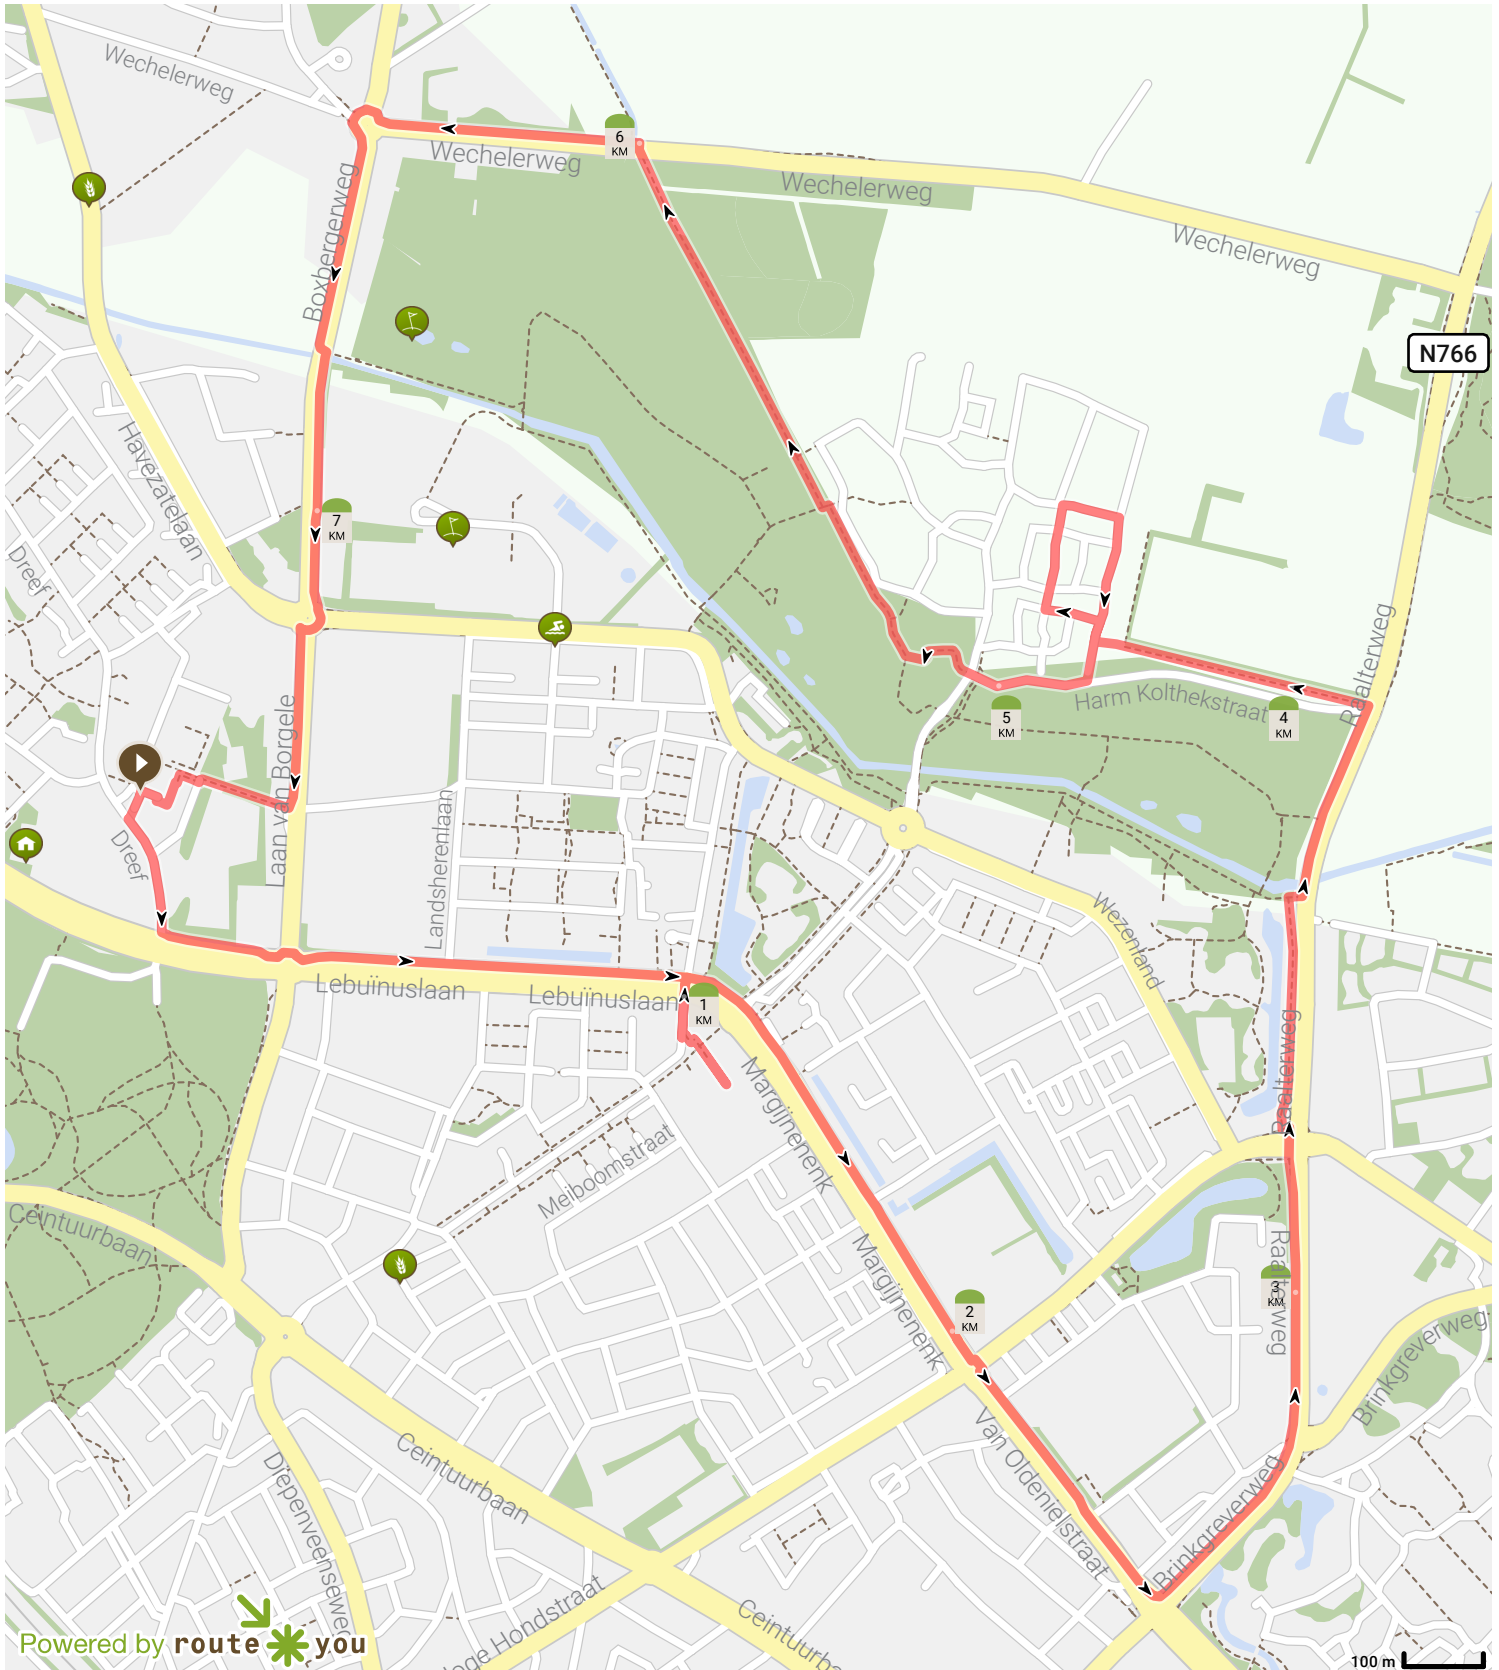

# 128. Borgele HA Brinkgeverweg richting Pad Steenbruggen wechelerweg Boxbergerweg Borgele 7,72 km

Bekijk op mobiel

Door Jan Venema

Lengte: 7.73 km

Stijging: 22 m

Moeilijkheidsgraad: 4/10

Dreef 108, 7414EH Deventer, Overijssel, Nederland

Dreef 108, 7414EH Deventer, Overijssel, Nederland

Powered by route\*you

Map Data: © OpenStreetMap Contributors; Cartography: © RouteYou