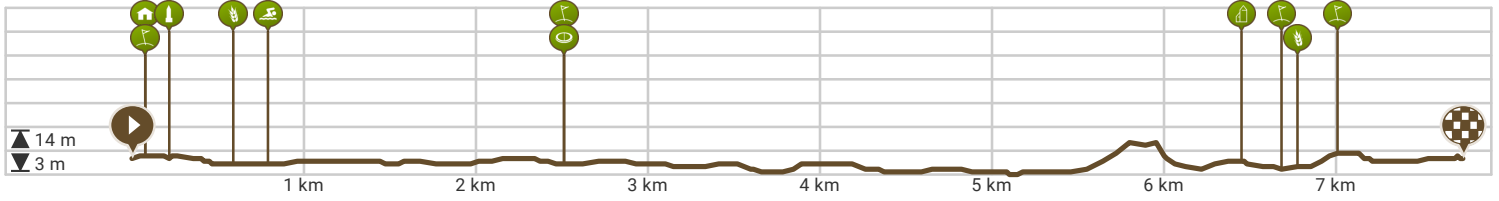

128. Borgele HA Brinkgeverweg richting Pad Steenbruggen wechelerweg Boxbergerweg Borgele 7,72 km

Bekijk op mobiel

Door Jan Venema

Lengte: 7.73 km

Stijging: 22 m

Moeilijkheidsgraad: 4/10

Dreef 108, 7414EH Deventer, Overijssel, Nederland

Dreef 108, 7414EH Deventer, Overijssel, Nederland

Powered by route*you

Map Data: © OpenStreetMap Contributors; Cartography: © RouteYou