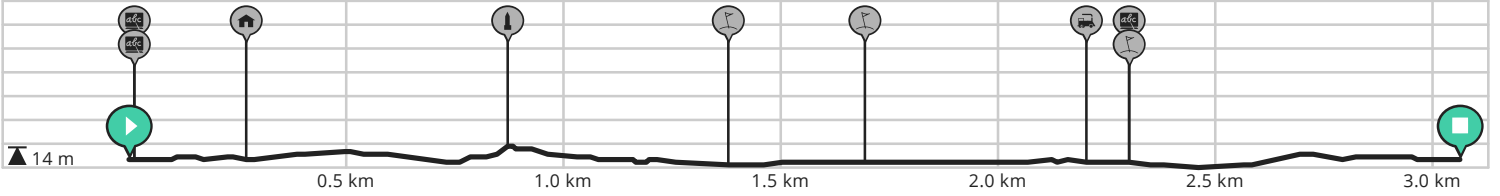

138. Borgele Corel Zwolseweg Overstichtlaan Smokkelpad Borgele 3,05 km Deventer

Bekijk op mobiel

Door Jan Venema

-  Lengte: 3.06 km
-  Stijging: 9 m
-  Moeilijkheidsgraad: 1/10
-  Dreef 108, 7414EH Deventer, Nederland
-  Dreef 108, 7414EH Deventer, Nederland

powered by
ROUTE YOU

80 m