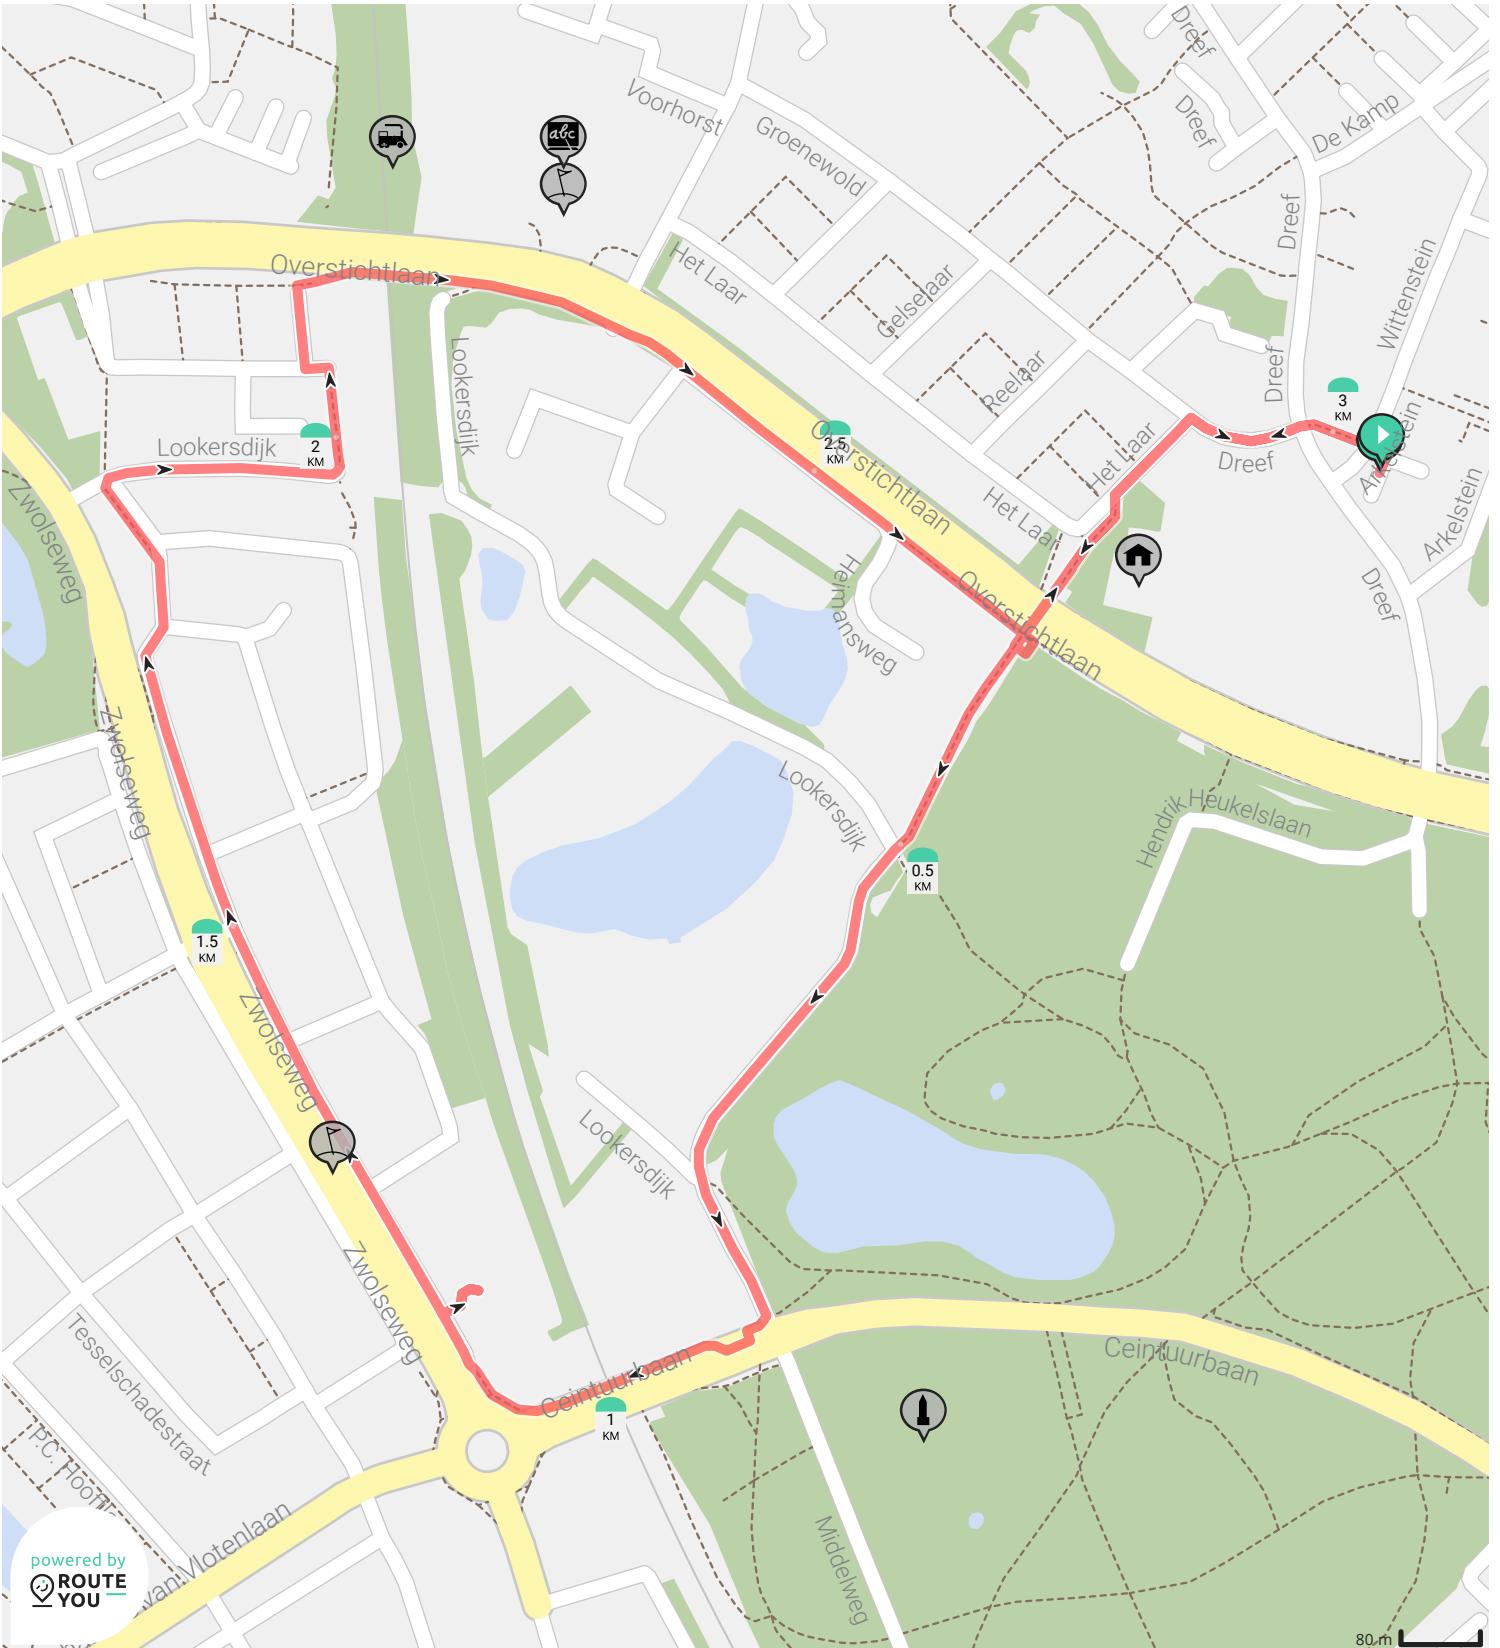

138. Borgele Corel Zwolseweg Overstichtlaan Smokkelpad Borgele 3,05 km Deventer

Bekijk op mobiel

Door Jan Venema

-  Lengte: 3.06 km
-  Stijging: 9 m
-  Moeilijkheidsgraad: 1/10
-  Dreef 108, 7414EH Deventer, Nederland
-  Dreef 108, 7414EH Deventer, Nederland

powered by
ROUTE YOU

80 m