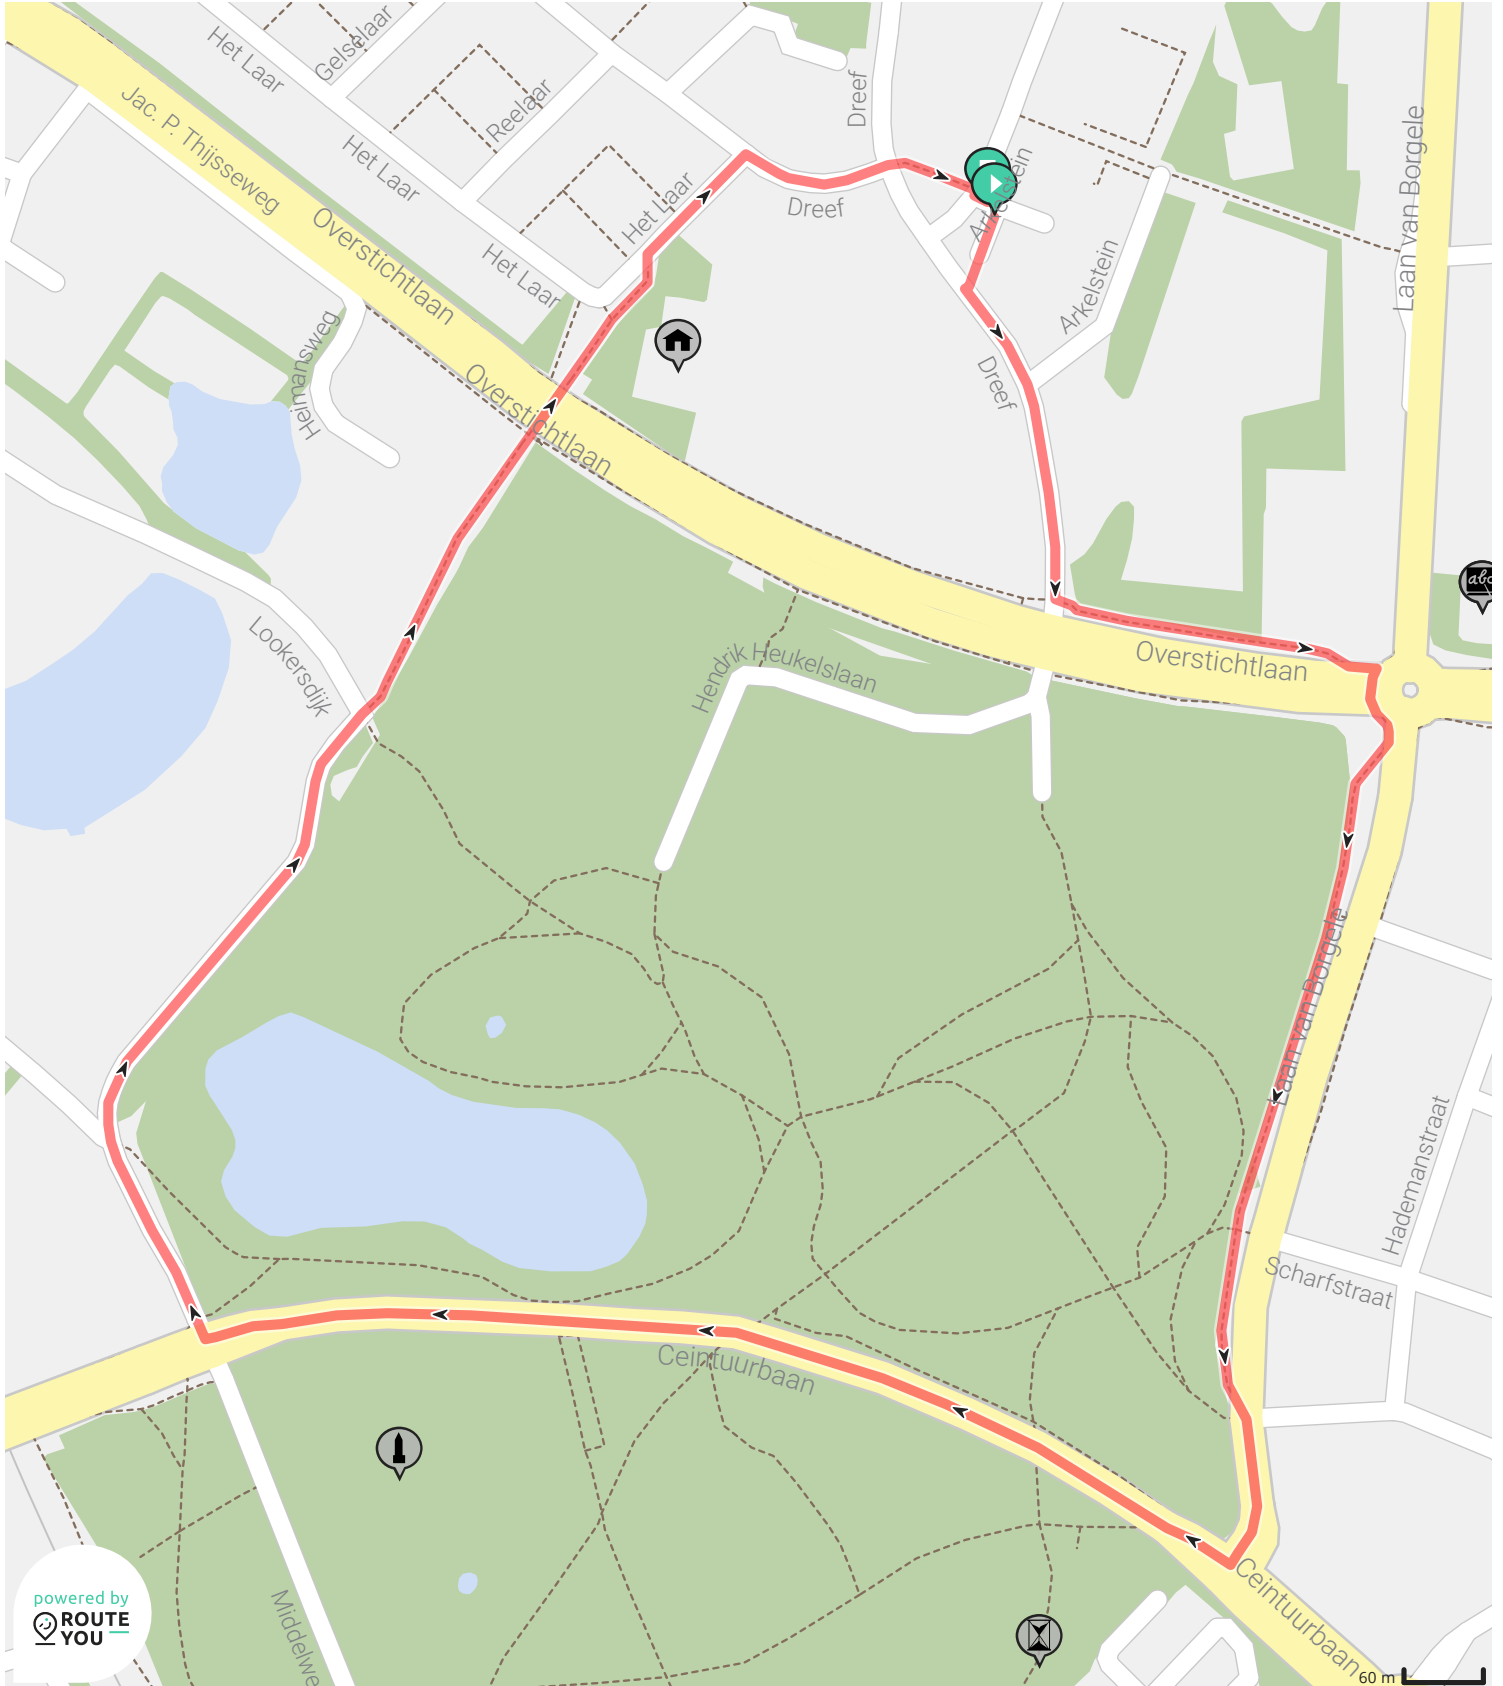

# 139. Dreef, L v Borgele, Havezatelaan, h Vlier, Dreef 2,29 km

Bekijk op mobiel

Door Jan Venema

- Lengte: 2.29 km
- Stijging: 13 m
- Moeilijkheidsgraad: 2/10

- Dreef 108, 7414EH Deventer, Nederland
- Arkelstein, 7414EJ Deventer, Nederland

powered by  
**ROUTE  
YOU**