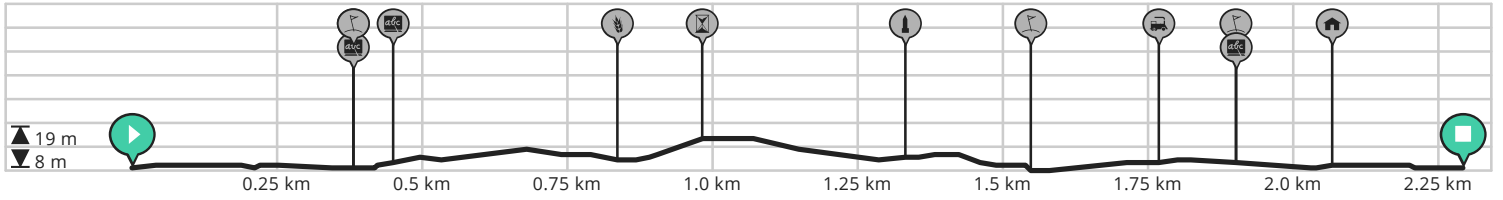

# 139. Dreef, L v Borgele, Havezatelaan, h Vlier, Dreef 2,29 km

Bekijk op mobiel

Door Jan Venema

- Lengte: 2.29 km
- Stijging: 13 m
- Moeilijkheidsgraad: 2/10

- Dreef 108, 7414EH Deventer, Nederland
- Arkelstein, 7414EJ Deventer, Nederland