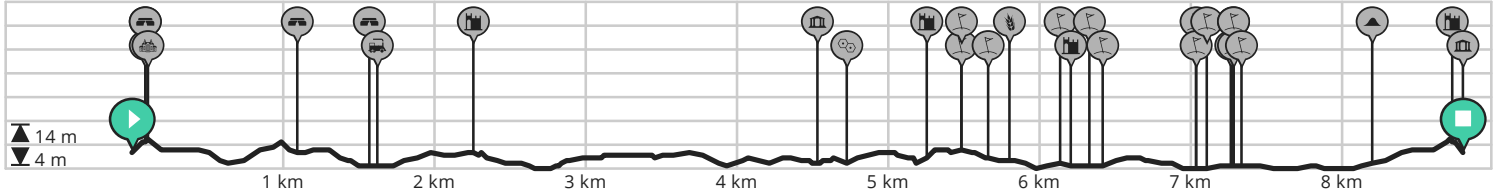

142. De Haere Paars 8,79 km

Bekijk op mobiel

Door Jan Venema

- Lengte: 8.79 km
- Stijging: 36 m
- Moeilijkheidsgraad: 5/10
- Haereweg, 8121PJ Olst, Nederland
- Haereweg, 8121PJ Olst, Nederland

powered by ROUTE YOU