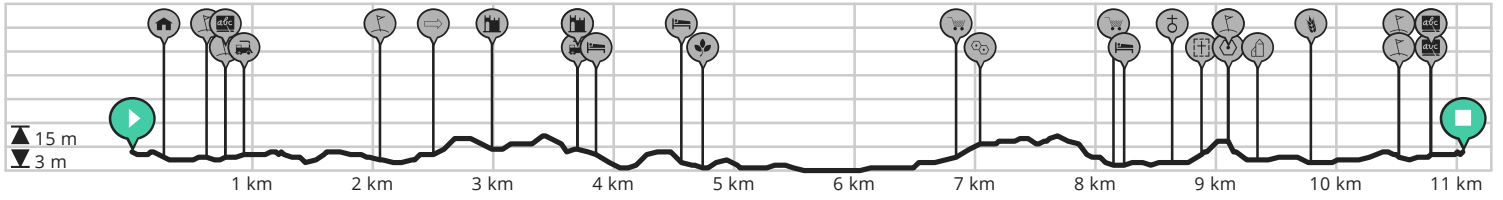

143. Borgele Randerstraat Borgele 11.0 km

Bekijk op mobiel

Door Jan Venema

- Lengte: 11.04 km
- Stijging: 34 m
- Moeilijkheidsgraad: 4/10
- Dreef 140, 7414EJ Deventer, Nederland
- Dreef 140, 7414EJ Deventer, Nederland