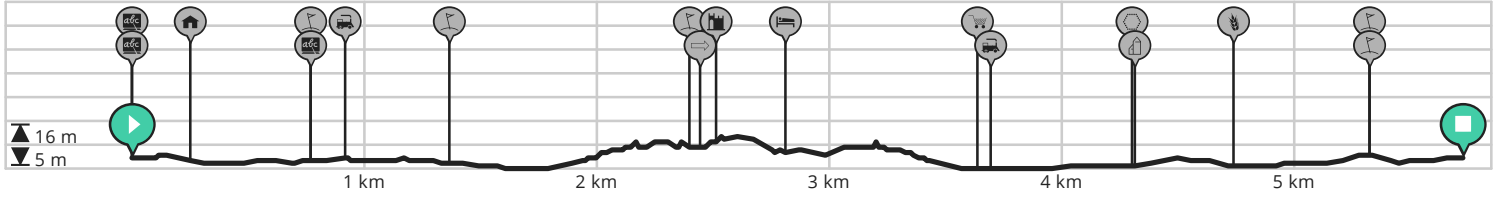

# 144. Borgele - Bouwhuisweg - Diepenveen - Borgele 5,85 km

Bekijk op mobiel

Door Jan Venema

- Lengte: 5.72 km
- Stijging: 20 m
- Moeilijkheidsgraad: 1/10

- Arkelstein 29T, 7414EP Deventer, Nederland
- Arkelstein 29T, 7414EP Deventer, Nederland