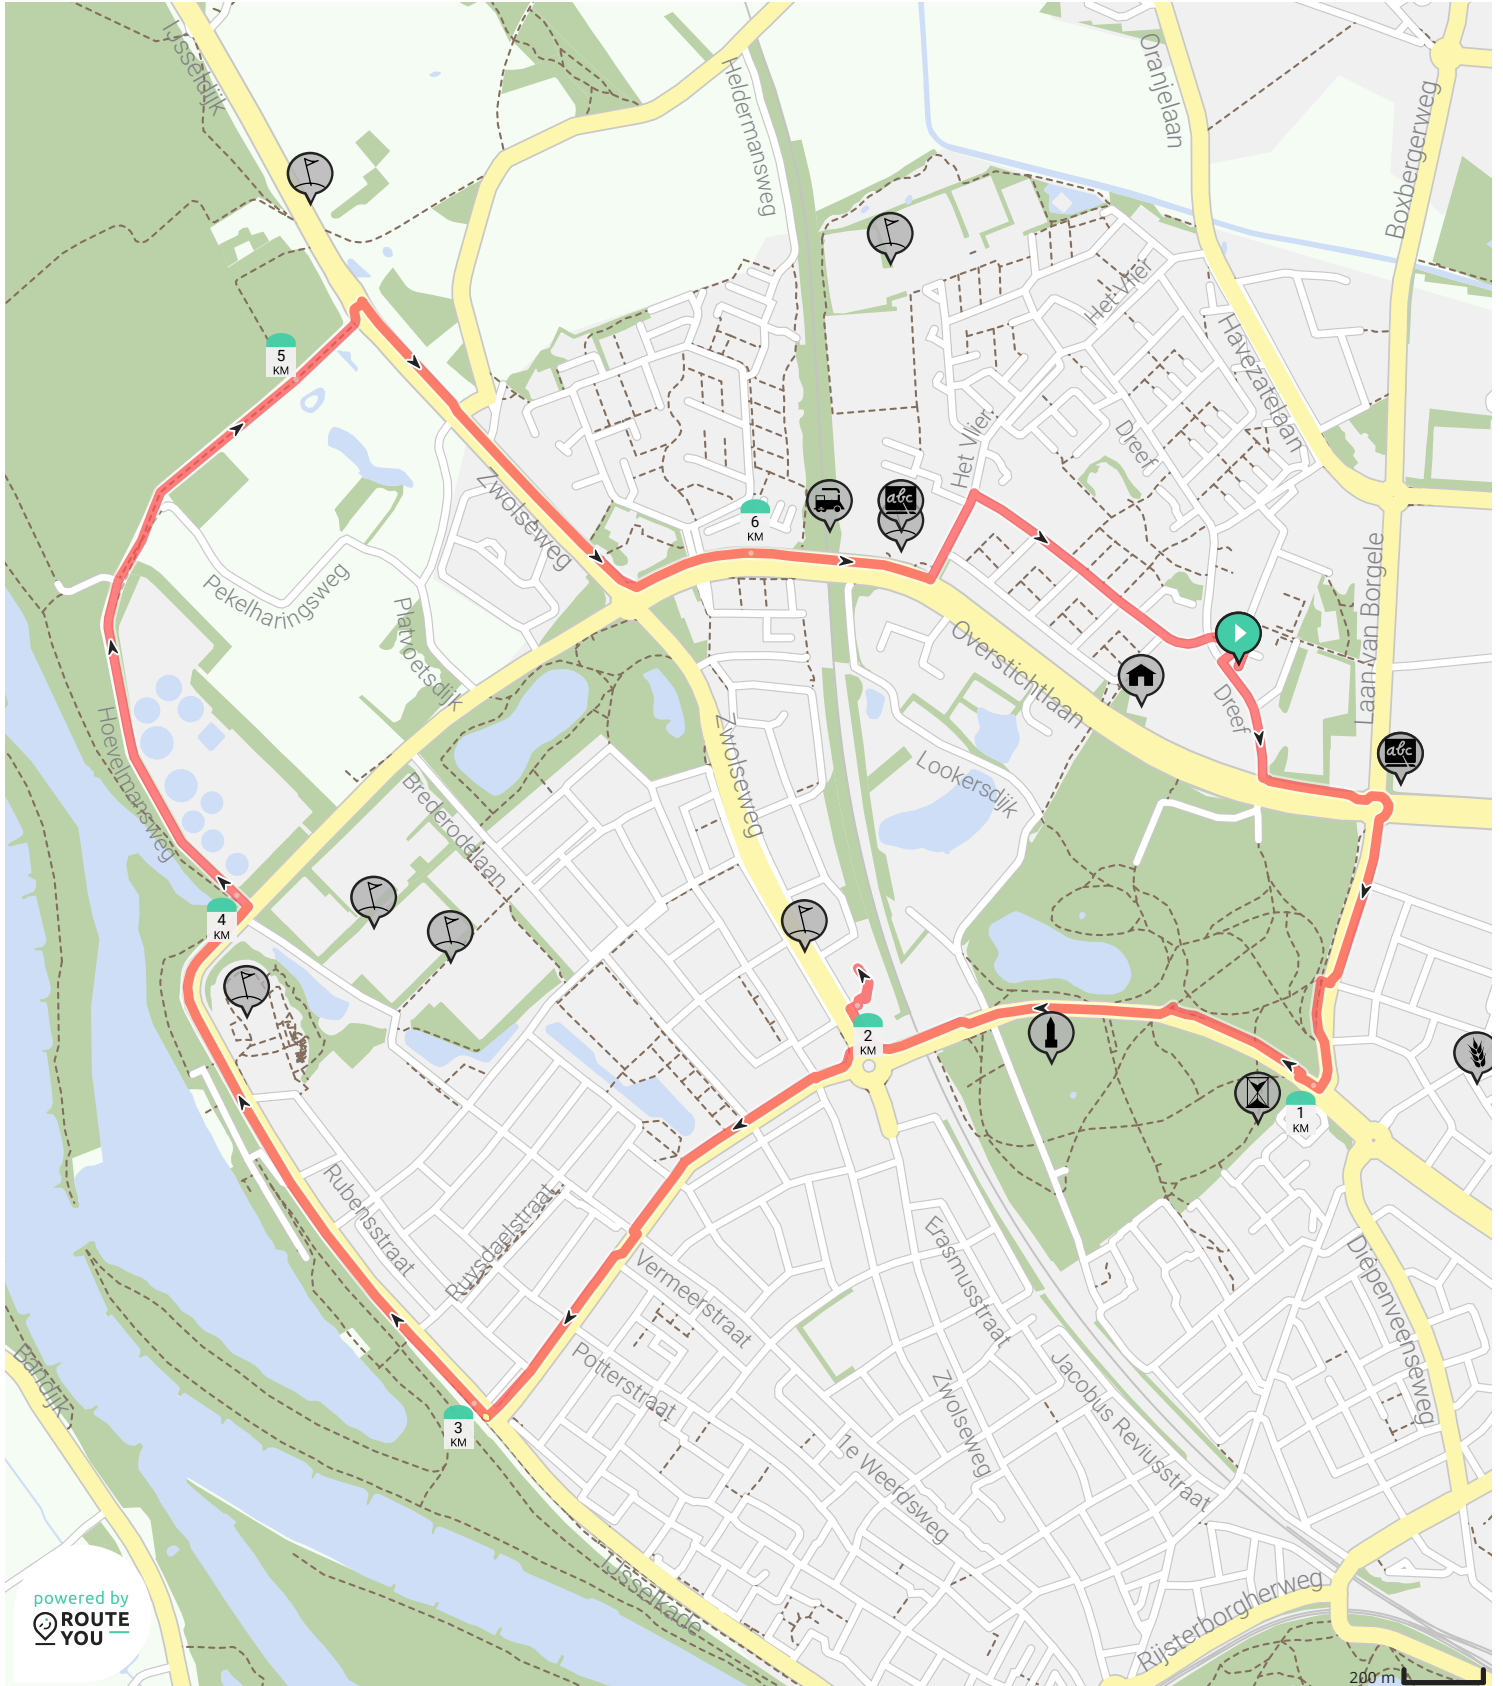

# 147. Borgele corel ijssel platvoet borgele 7 km

Bekijk op mobiel

Door Jan Venema

- Lengte: 7.0 km
- Stijging: 22 m
- Moeilijkheidsgraad: 3/10

- Dreef 140, 7414EJ Deventer, Nederland
- Dreef 140, 7414EJ Deventer, Nederland

powered by ROUTE YOU

200 m