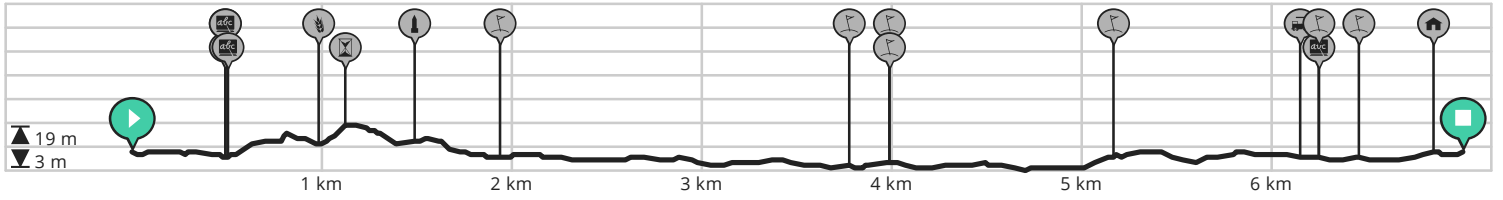

# 147. Borgele corel ijssel platvoet borgele 7 km

Bekijk op mobiel

Door Jan Venema

- Lengte: 7.0 km
- Stijging: 22 m
- Moeilijkheidsgraad: 3/10

- Dreef 140, 7414EJ Deventer, Nederland
- Dreef 140, 7414EJ Deventer, Nederland

powered by ROUTE YOU

200 m