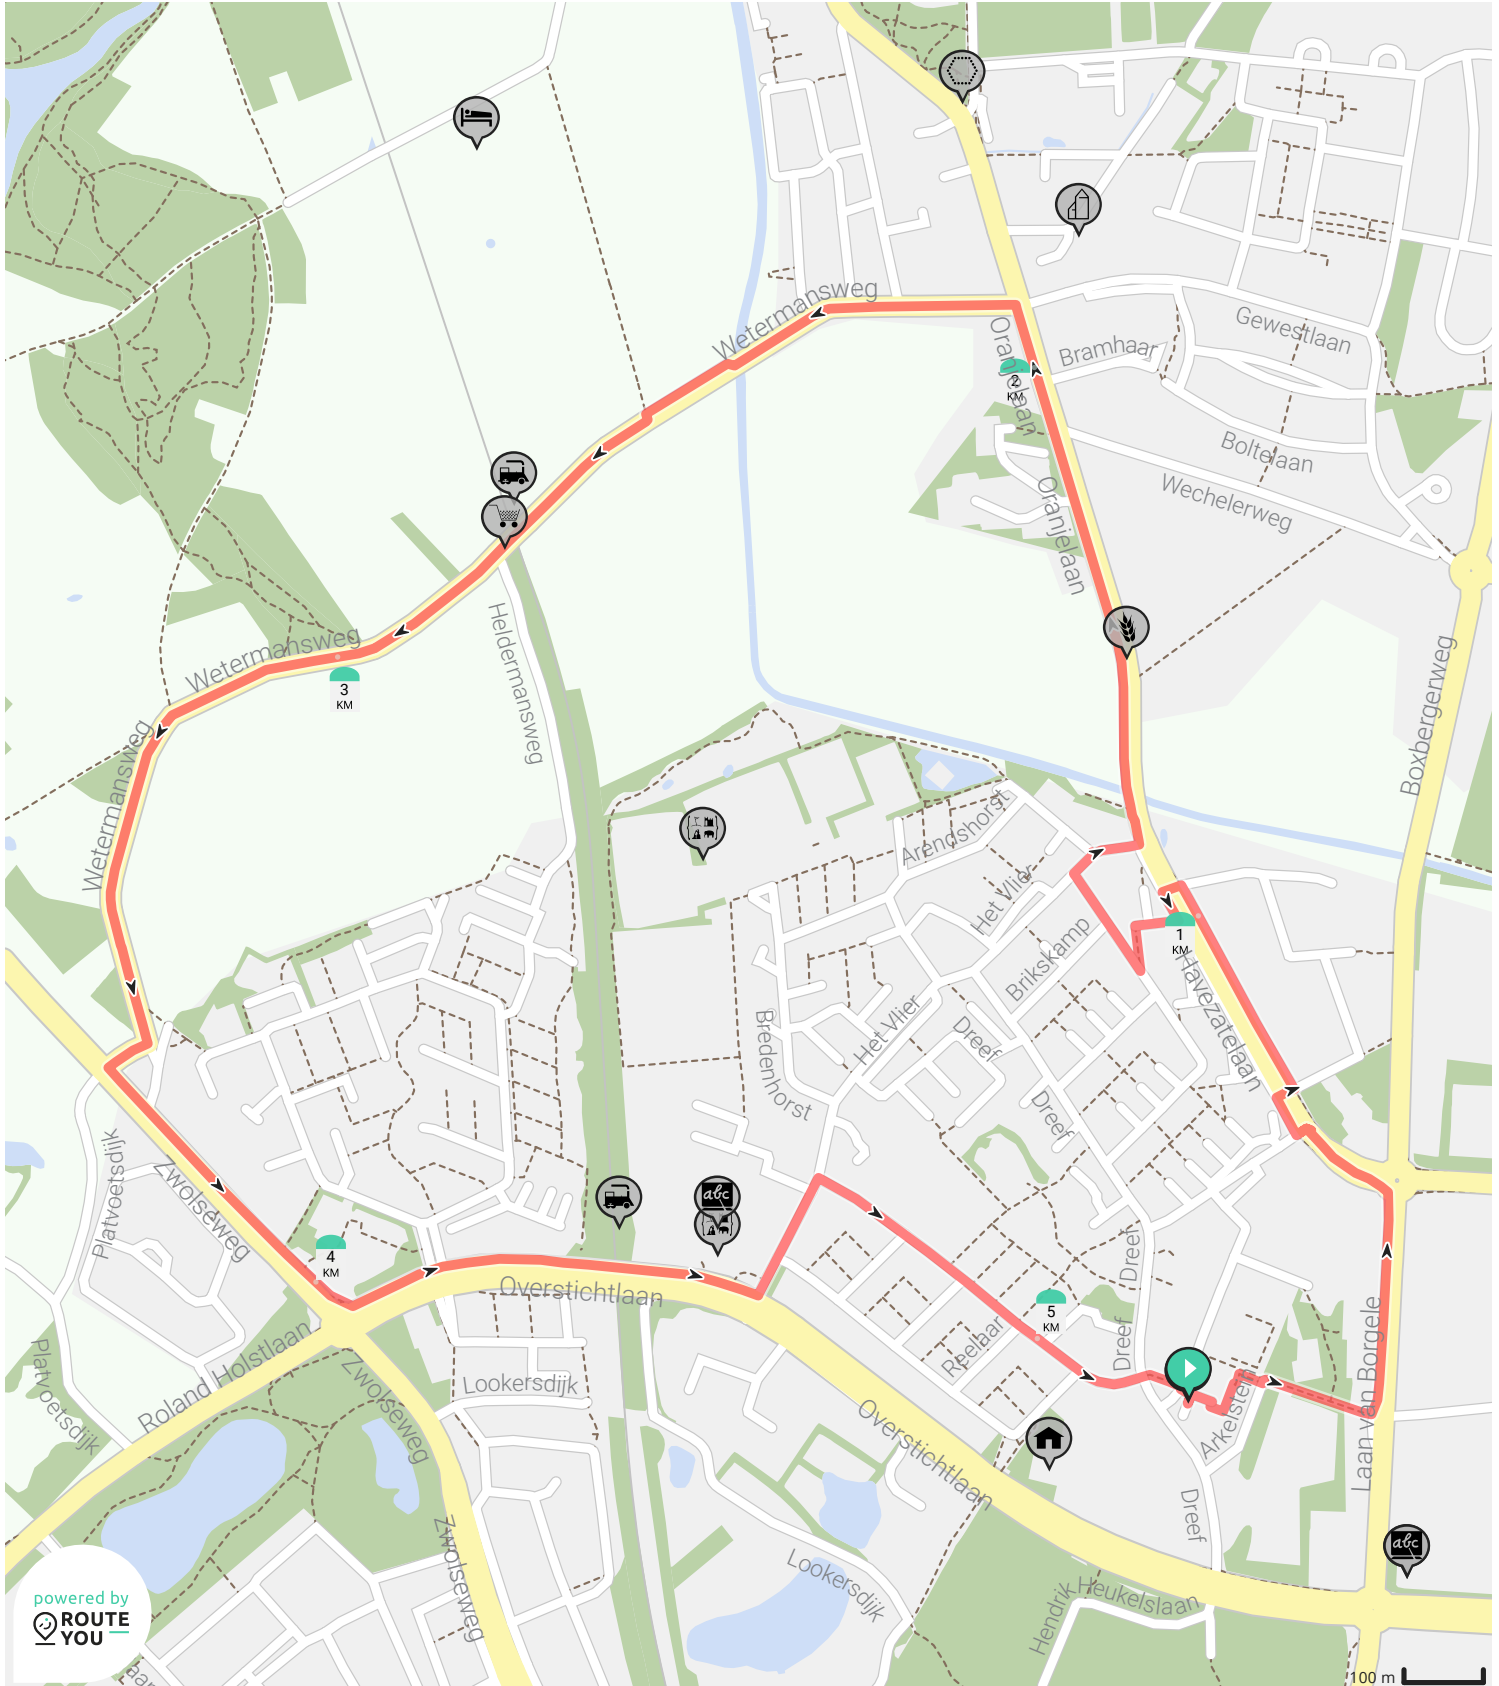

000. Rondom Wetermansweg Diepenveen 5.22 km

Bekijk op mobiel

Door Jan Venema

- Lengte: 5.22 km
- Stijging: 15 m
- Moeilijkheidsgraad: 2/10
- Dreef 108, 7414EH Deventer, Nederland
- Dreef 108, 7414EH Deventer, Nederland

powered by
**ROUTE
YOU**