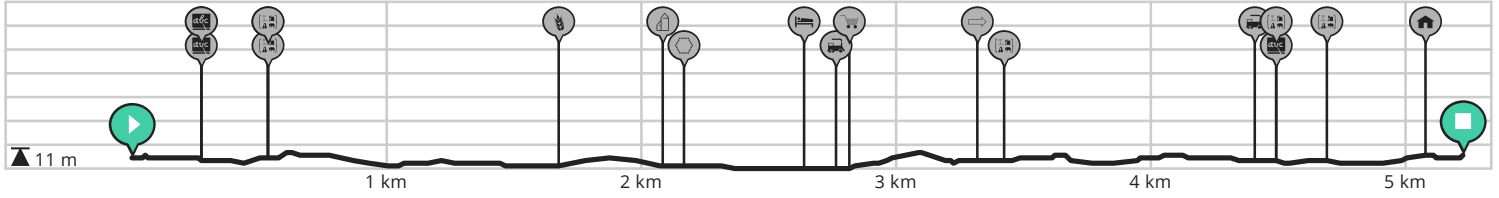

000. Rondom Wetermansweg Diepenveen 5.22 km

Bekijk op mobiel

Door Jan Venema

- Lengte: 5.22 km
- Stijging: 15 m
- Moeilijkheidsgraad: 2/10
- Dreef 108, 7414EH Deventer, Nederland
- Dreef 108, 7414EH Deventer, Nederland