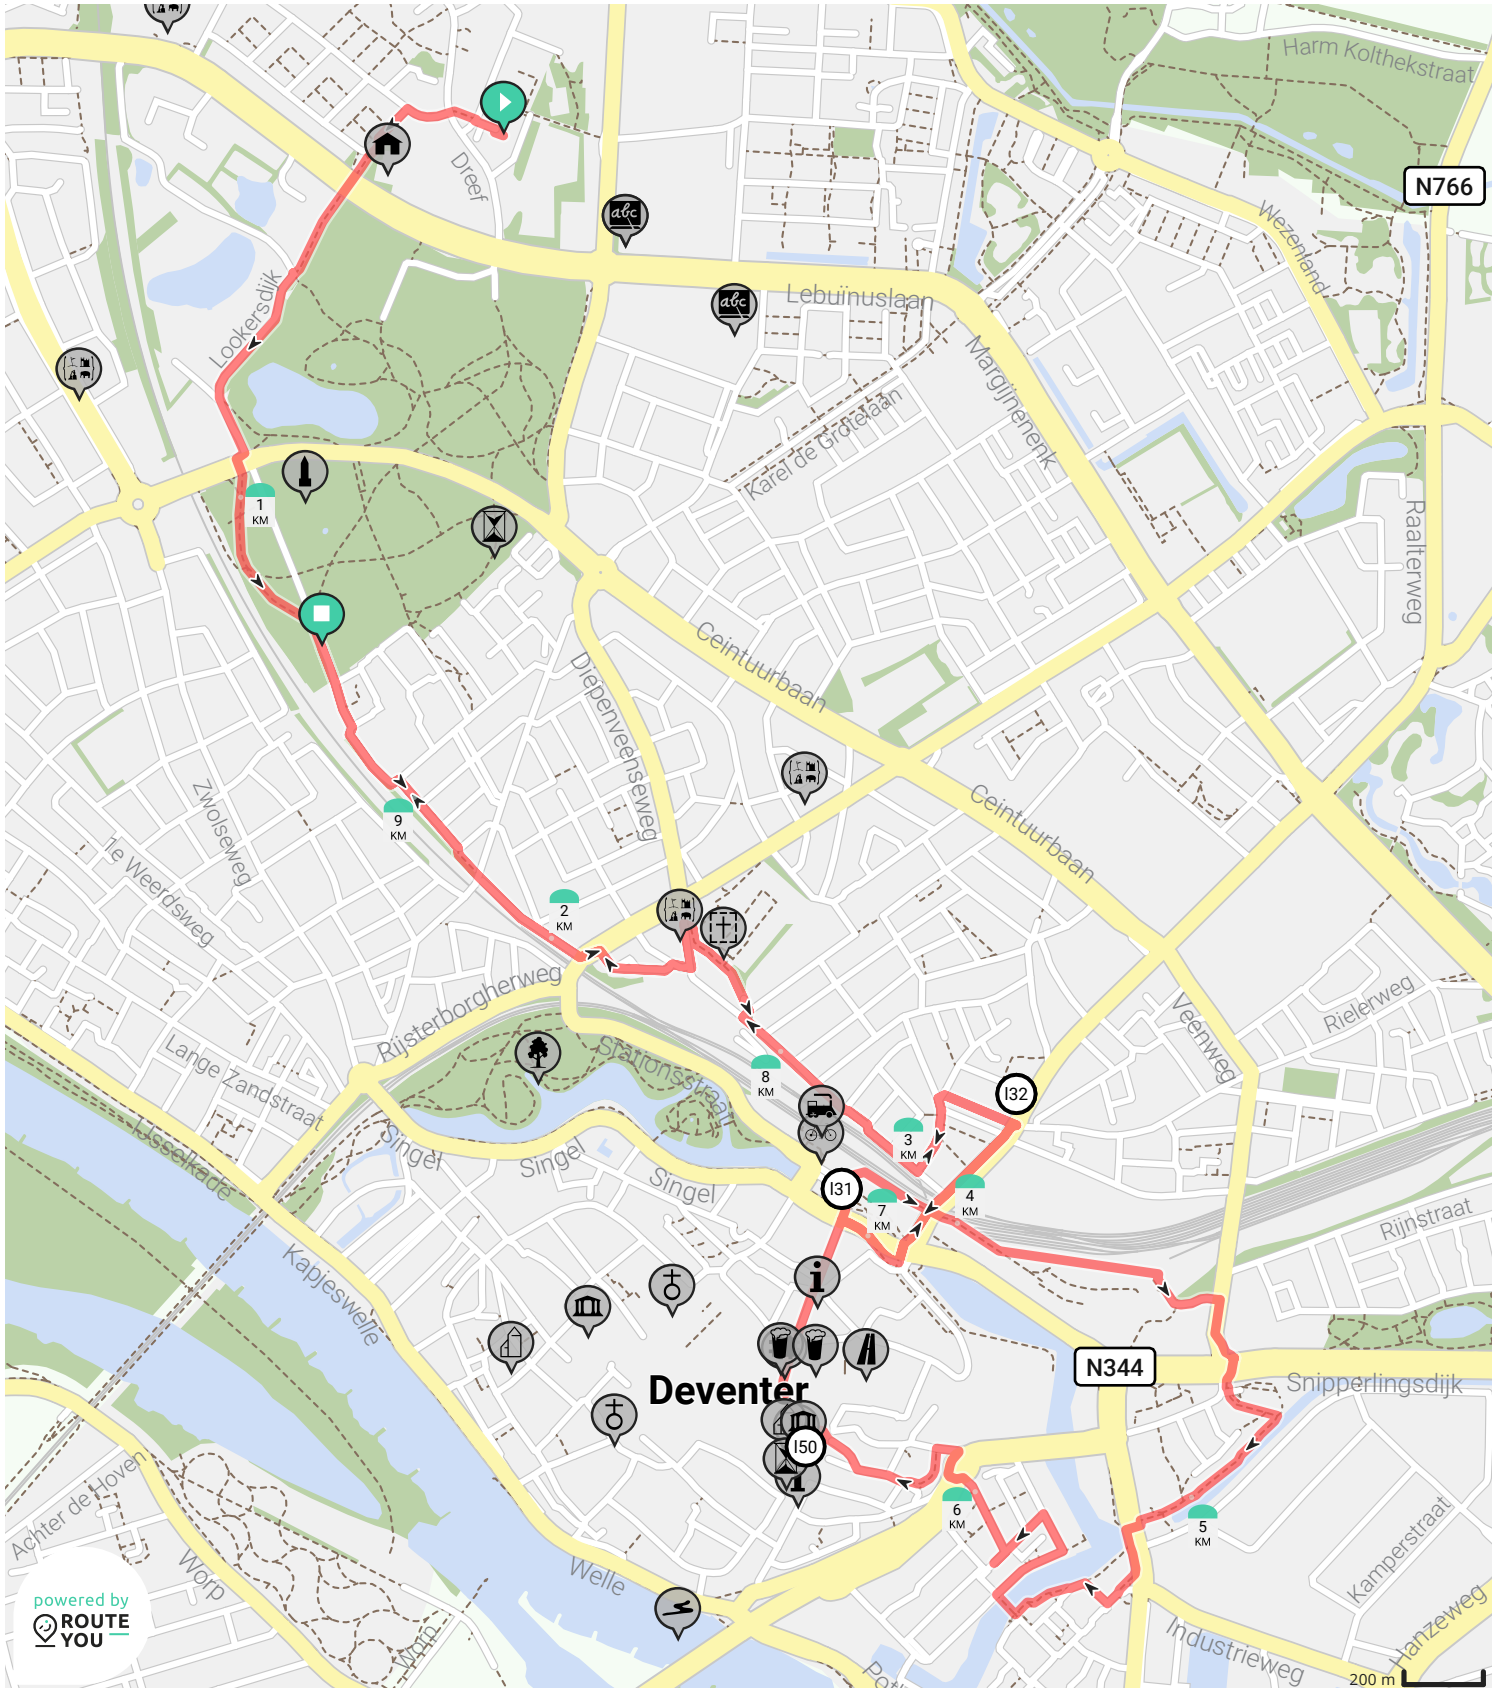

152. Borgele paars deventer blauw 9,94 km

Bekijk op mobiel

Door Jan Venema

Lengte: 9.3 km

Stijging: 25 m

Moeilijkheidsgraad: 3/10

Arkelstein 1, 7414EP Deventer, Nederland

Middelweg 3, 7413RZ Deventer, Nederland

powered by
**ROUTE
YOU**