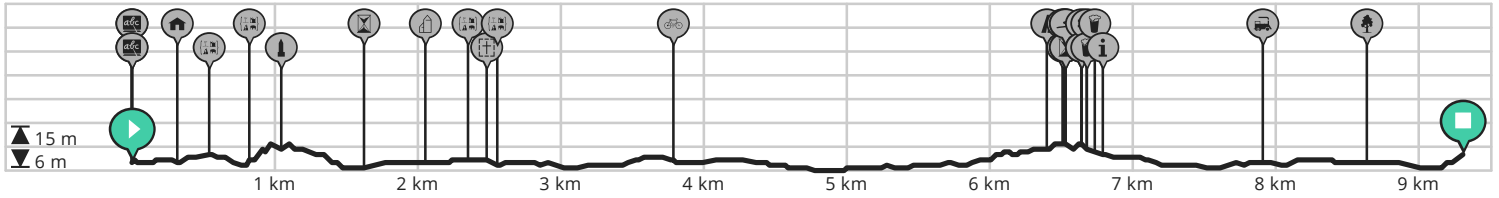

152. Borgele paars deventer blauw 9,94 km

Bekijk op mobiel

Door Jan Venema

Lengte: 9.3 km

Stijging: 25 m

Moeilijkheidsgraad: 3/10

Arkelstein 1, 7414EP Deventer, Nederland

Middelweg 3, 7413RZ Deventer, Nederland

powered by
**ROUTE
YOU**