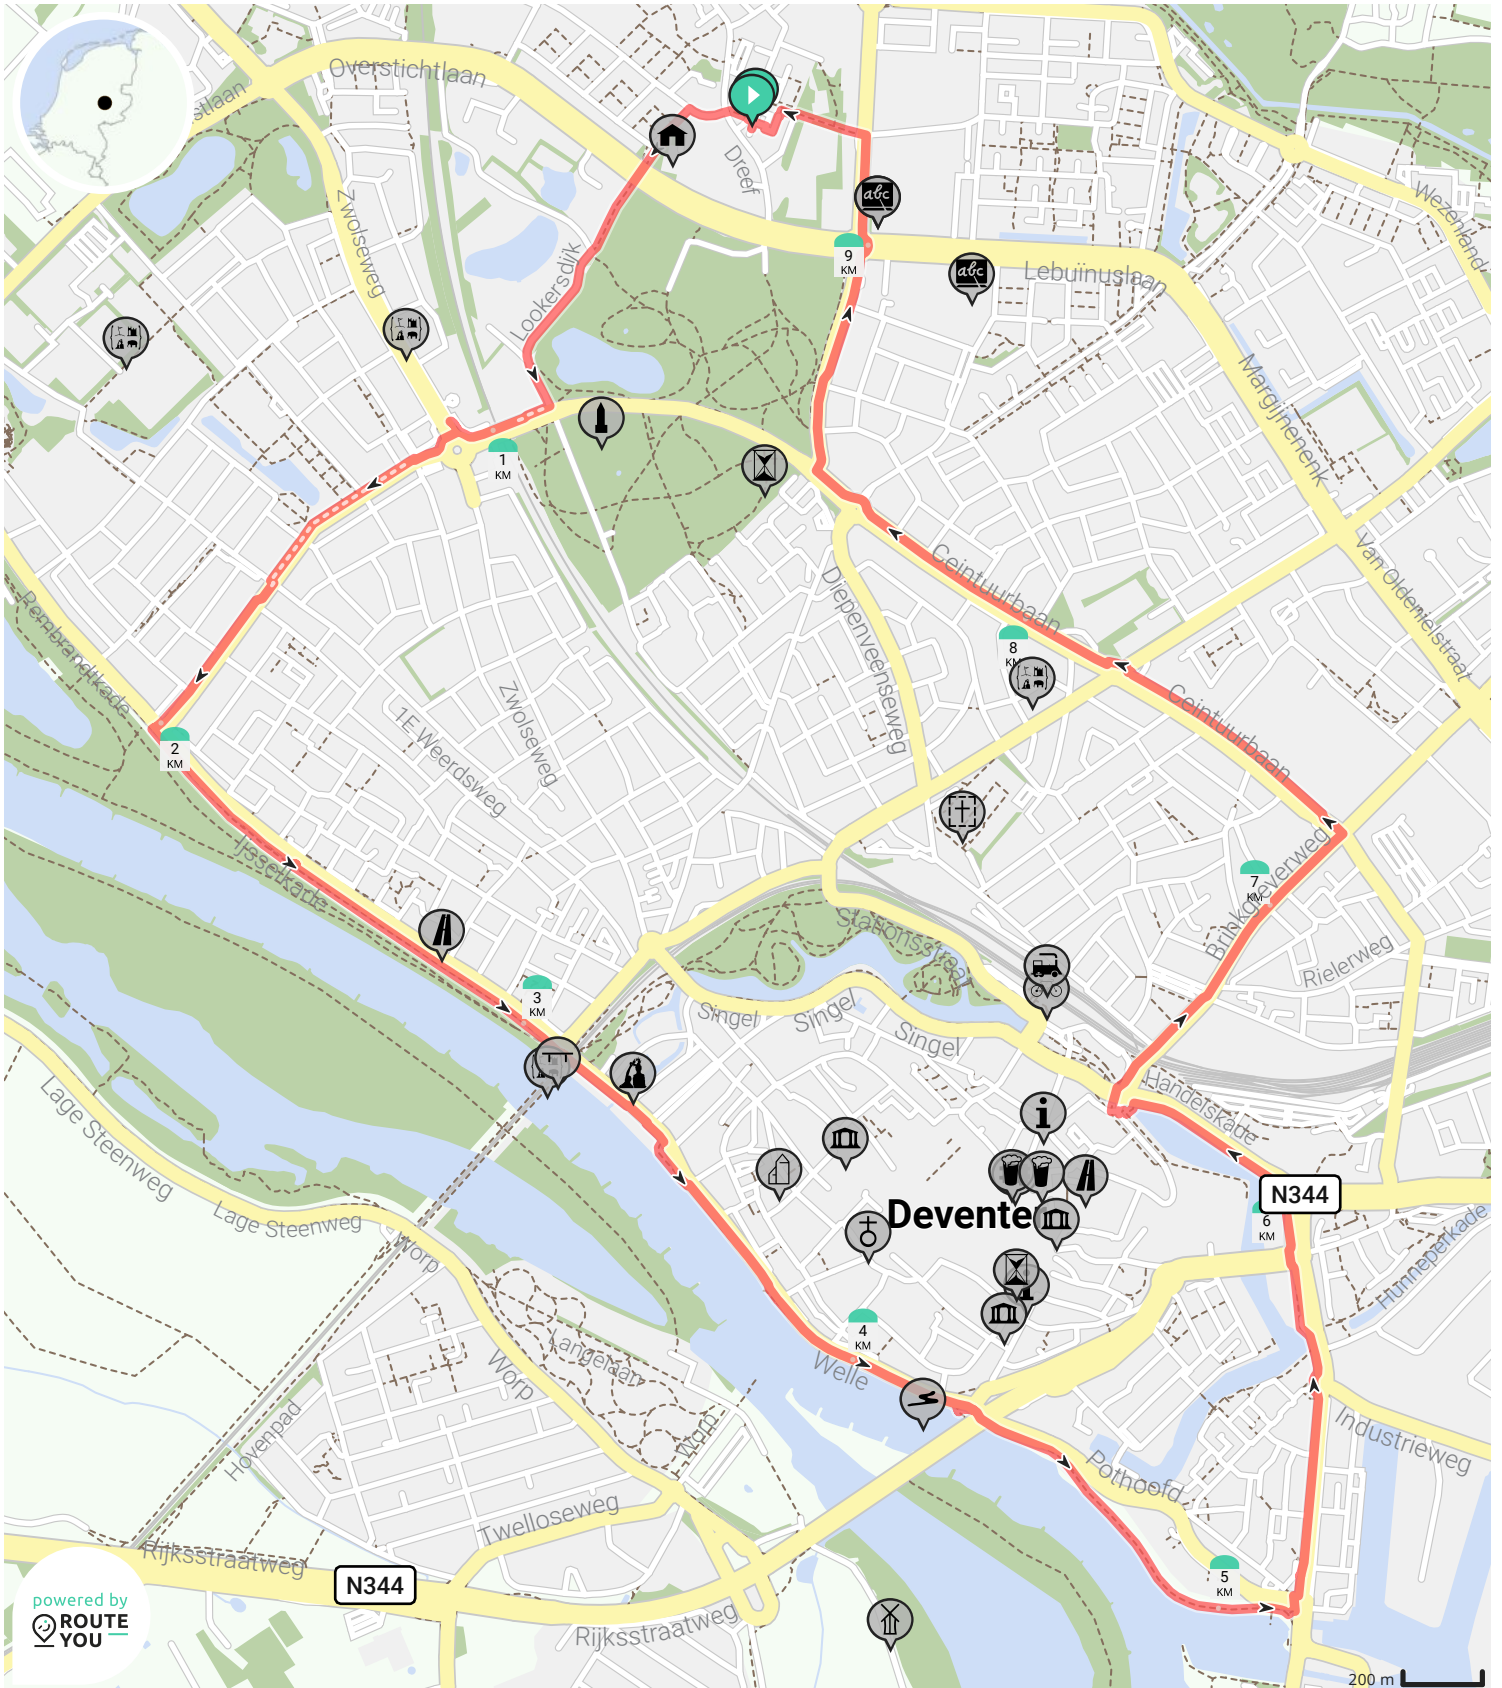

154. Borgele knutteldorp Borgele 9,51 km

Bekijk op mobiel

Door Jan Venema

- Lengte: 9.5 km
- Stijging: 39 m
- Moeilijkheidsgraad: 5/10

- Dreef 108, 7414EH Deventer, Nederland
- Arkelstein 29T, 7414EP Deventer, Nederland

powered by ROUTE YOU