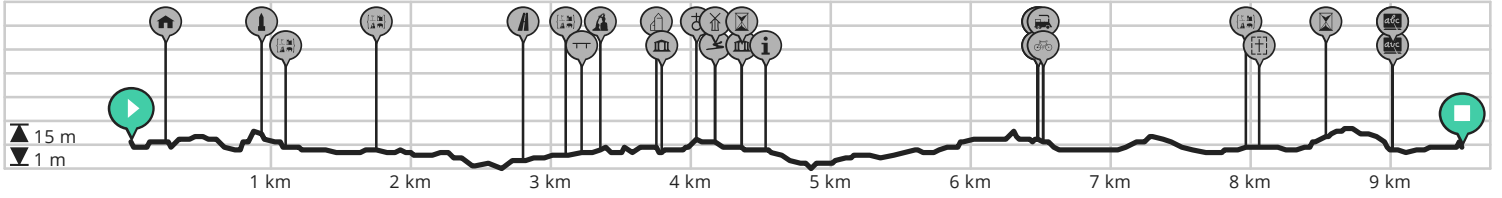

154. Borgele knutteldorp Borgele 9,51 km

Bekijk op mobiel

Door Jan Venema

- Lengte: 9.5 km
- Stijging: 39 m
- Moeilijkheidsgraad: 5/10

- Dreef 108, 7414EH Deventer, Nederland
- Arkelstein 29T, 7414EP Deventer, Nederland

powered by ROUTE YOU