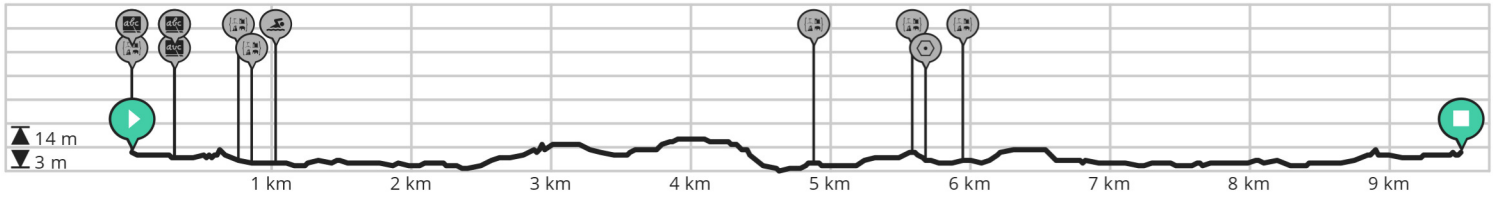

157. Schalkhaar oranje 9,21 km

Bekijk op mobiel

Door Jan Venema

- Lengte: 9.5 km
- Stijging: 33 m
- Moeilijkheidsgraad: 5/10
- Dreef 140, 7414EJ Deventer, Nederland
- Dreef 140, 7414EJ Deventer, Nederland