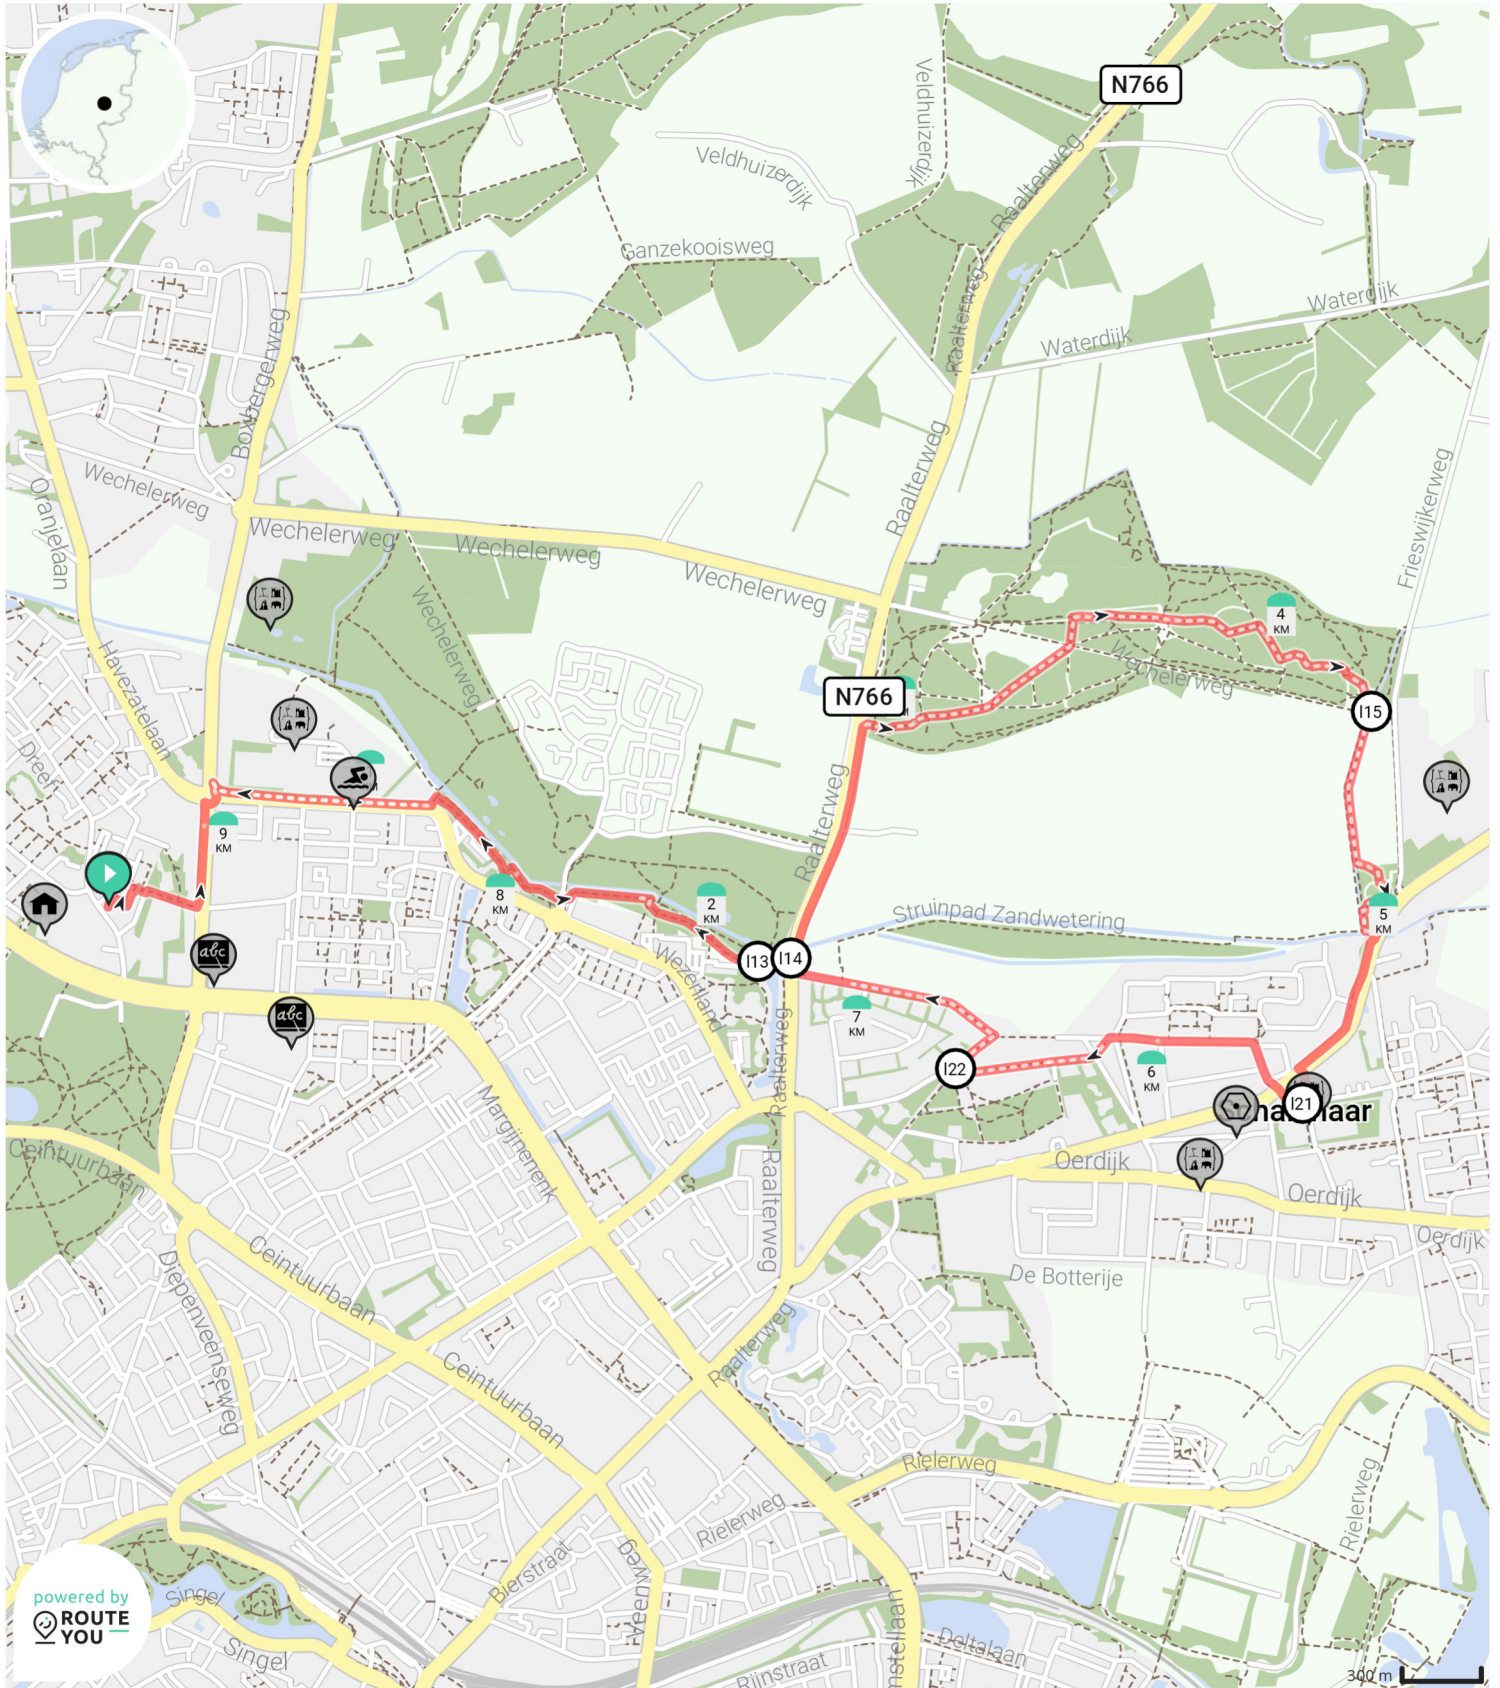

157. Schalkhaar oranje 9,21 km

Bekijk op mobiel

Door Jan Venema

- Lengte: 9.5 km
- Stijging: 33 m
- Moeilijkheidsgraad: 5/10
- Dreef 140, 7414EJ Deventer, Nederland
- Dreef 140, 7414EJ Deventer, Nederland

powered by ROUTE YOU