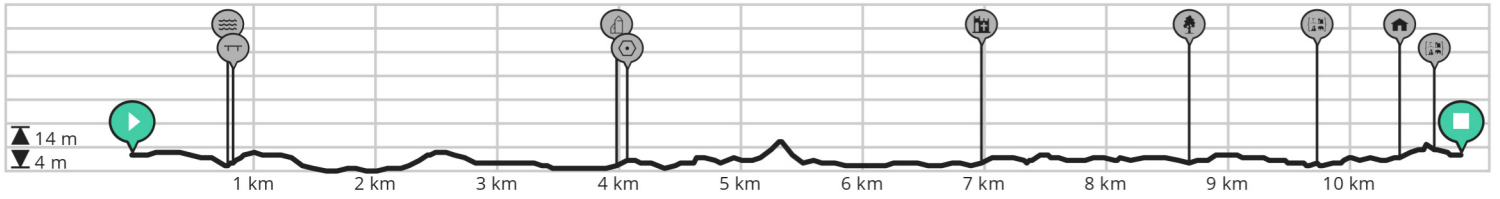

165. MacDonald via Epse naar van der Valk terug naar MacDonald 10,78 km

Bekijk op mobiel

Door Jan Venema

Lengte: 10.9 km

Stijging: 33 m

Moeilijkheidsgraad: 5/10

Deventerweg, 7418DA Deventer, Nederland

Deventerweg, 7418DA Deventer, Nederland

powered by ROUTE YOU