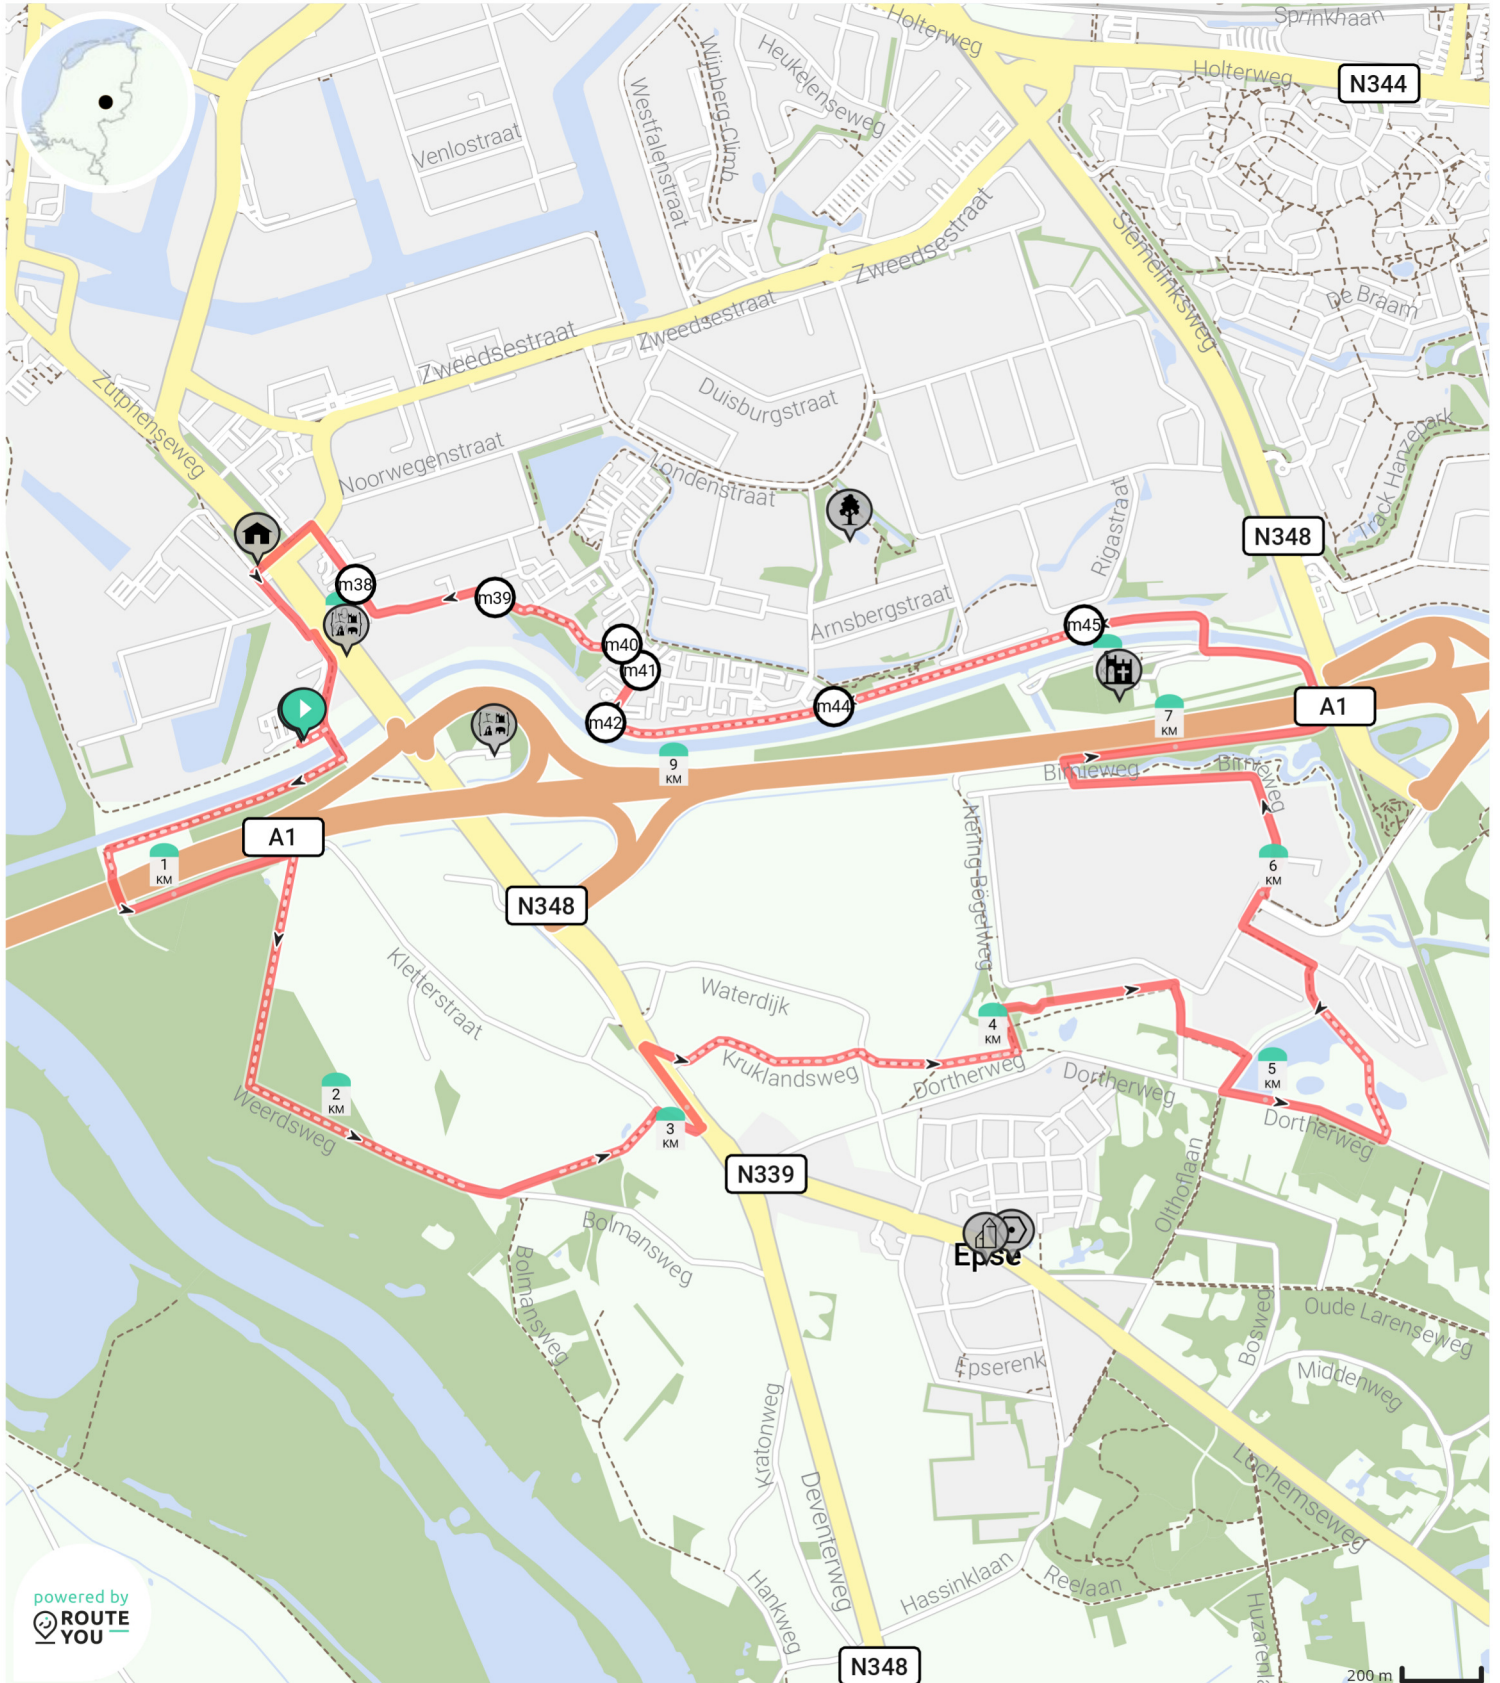

165. MacDonald via Epse naar van der Valk terug naar MacDonald 10,78 km

Bekijk op mobiel

Door Jan Venema

Lengte: 10.9 km

Stijging: 33 m

Moeilijkheidsgraad: 5/10

Deventerweg, 7418DA Deventer, Nederland

Deventerweg, 7418DA Deventer, Nederland

powered by ROUTE YOU