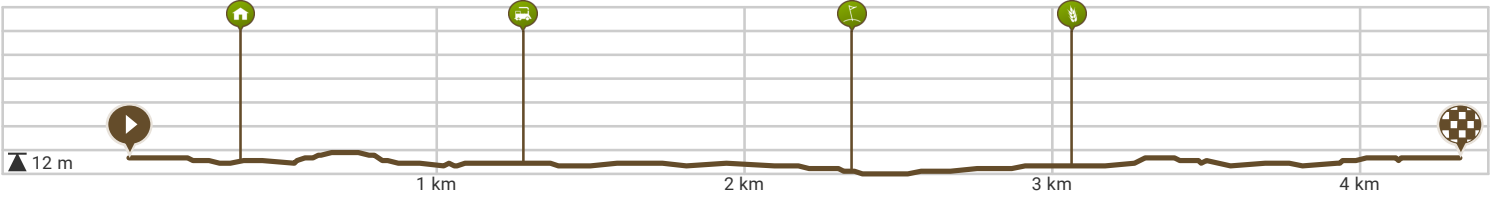

Rondom Borgele

Bekijk op mobiel

Door Jan Venema

Lengte: 4.32 km

Stijging: 11 m

Moeilijkheidsgraad: 2/10

Powered by **route you**

Map Data: © OpenStreetMap Contributors; Cartography: © RouteYou