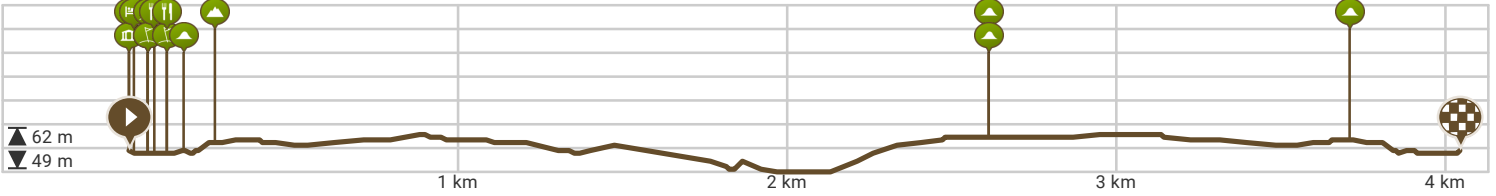

21. Salland routes Holterberg Rood 3.8 km (Rijssen-Holten)

Bekijk op mobiel

Door Jan Venema

- Lengte: 4.04 km
- Stijging: 9 m
- Moeilijkheidsgraad: 1/10

- Holterbergweg, 7451JL Rijssen-Holten, Overijssel, Nederland
- Holterbergweg, 7451JL Rijssen-Holten, Overijssel, Nederland

Powered by route*you

80 m