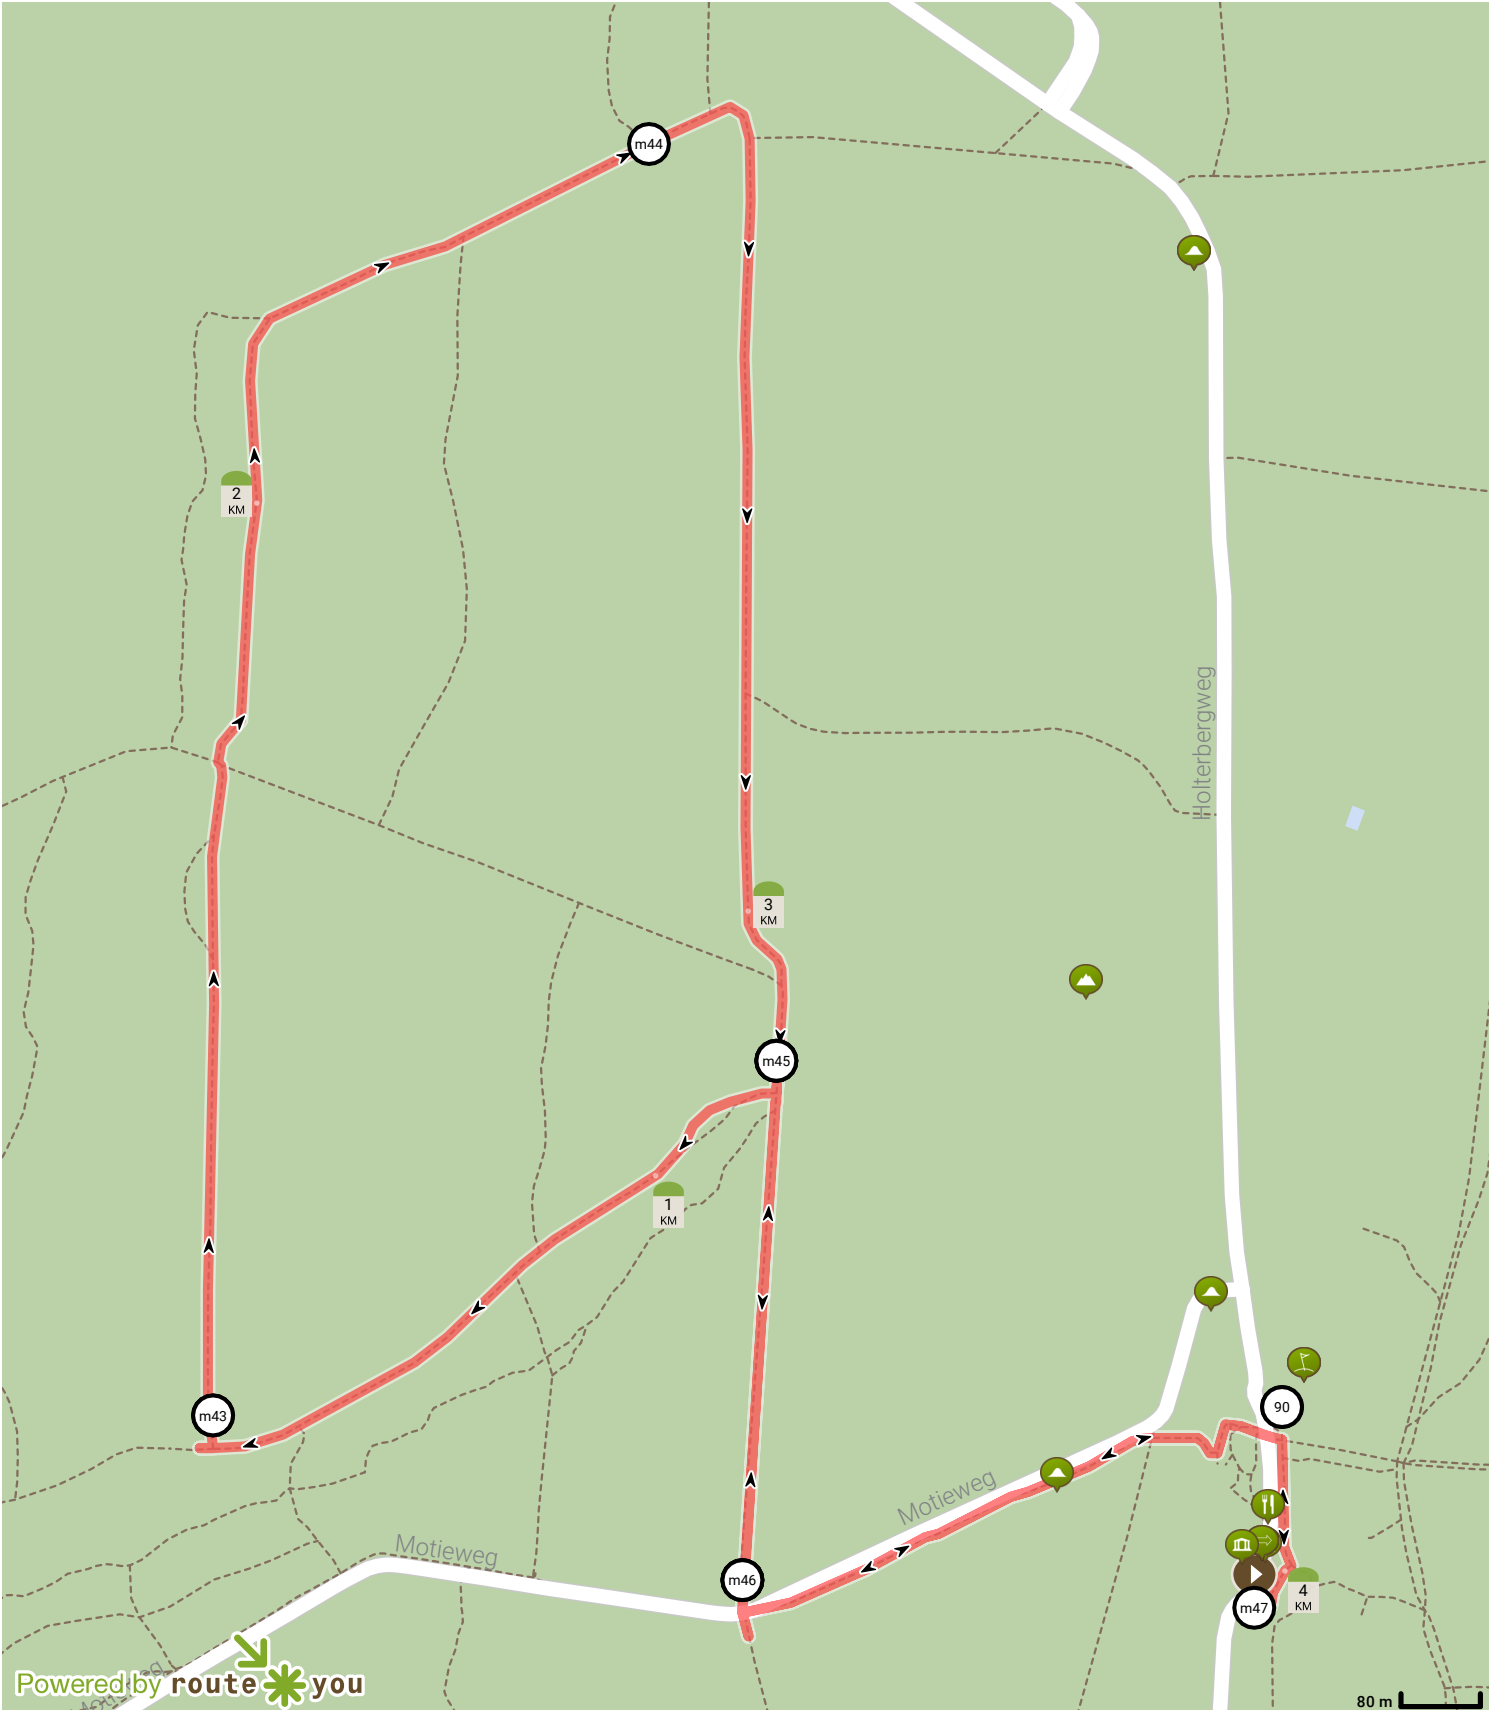

21. Salland routes Holterberg Rood 3.8 km (Rijssen-Holten)

Bekijk op mobiel

Door Jan Venema

- Lengte: 4.04 km
- Stijging: 9 m
- Moeilijkheidsgraad: 1/10

- Holterbergweg, 7451JL Rijssen-Holten, Overijssel, Nederland
- Holterbergweg, 7451JL Rijssen-Holten, Overijssel, Nederland

Powered by route*you

80 m