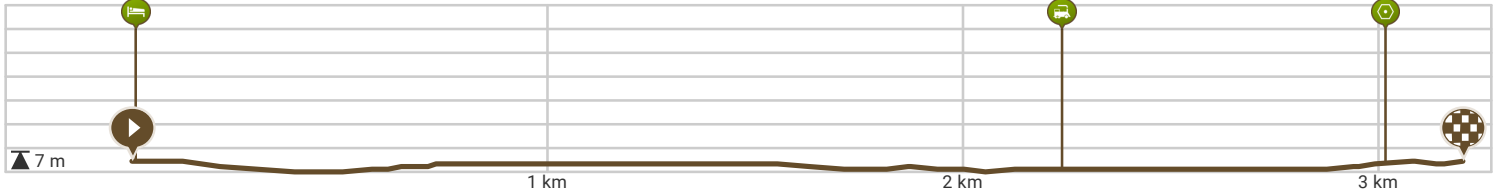

# 23. Salland routes Wesepe Blauw 3,2 km (Olst-Wijhe)

Bekijk op mobiel

Door Jan Venema

- Lengte: 3.2 km
- Stijging: 4 m
- Moeilijkheidsgraad: 1/10

- Dominee E. Kreikenlaan, 8124AJ Olst-Wijhe, Overijssel, Nederland
- Dominee E. Kreikenlaan, 8124AJ Olst-Wijhe, Overijssel, Nederland