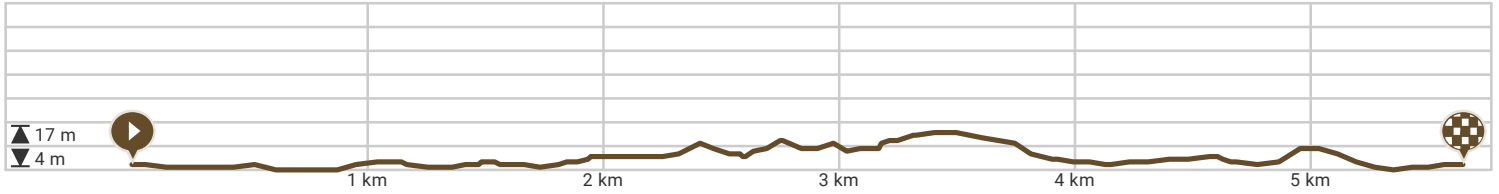

26. Eikelhof Grote Vloedgraven 5.64 km (Olst-Wijhe)

Bekijk op mobiel

Door Jan Venema

Lengte: 5.64 km

Stijging: 10 m

Moeilijkheidsgraad: 1/10

Boxbergerweg, 8121PT Olst-Wijhe, Overijssel, Nederland

Boxbergerweg 33, 8121PS Olst-Wijhe, Overijssel, Nederland