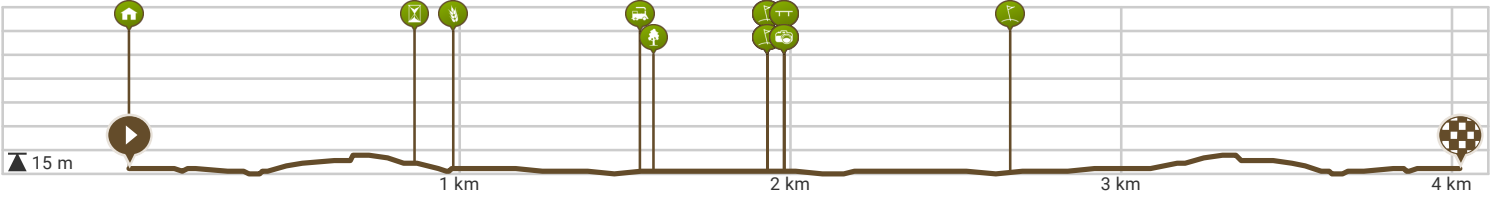

27. Wandelen naar winkelcentrum Boxbergerweg - Wandelen 4.16km

Bekijk op mobiel

Door Jan Venema

Lengte: 4.02 km

Stijging: 14 m

Moeilijkheidsgraad: 2/10

Dreef 132, 7414EJ Deventer, Overijssel, Nederland

Dreef 132, 7414EJ Deventer, Overijssel, Nederland