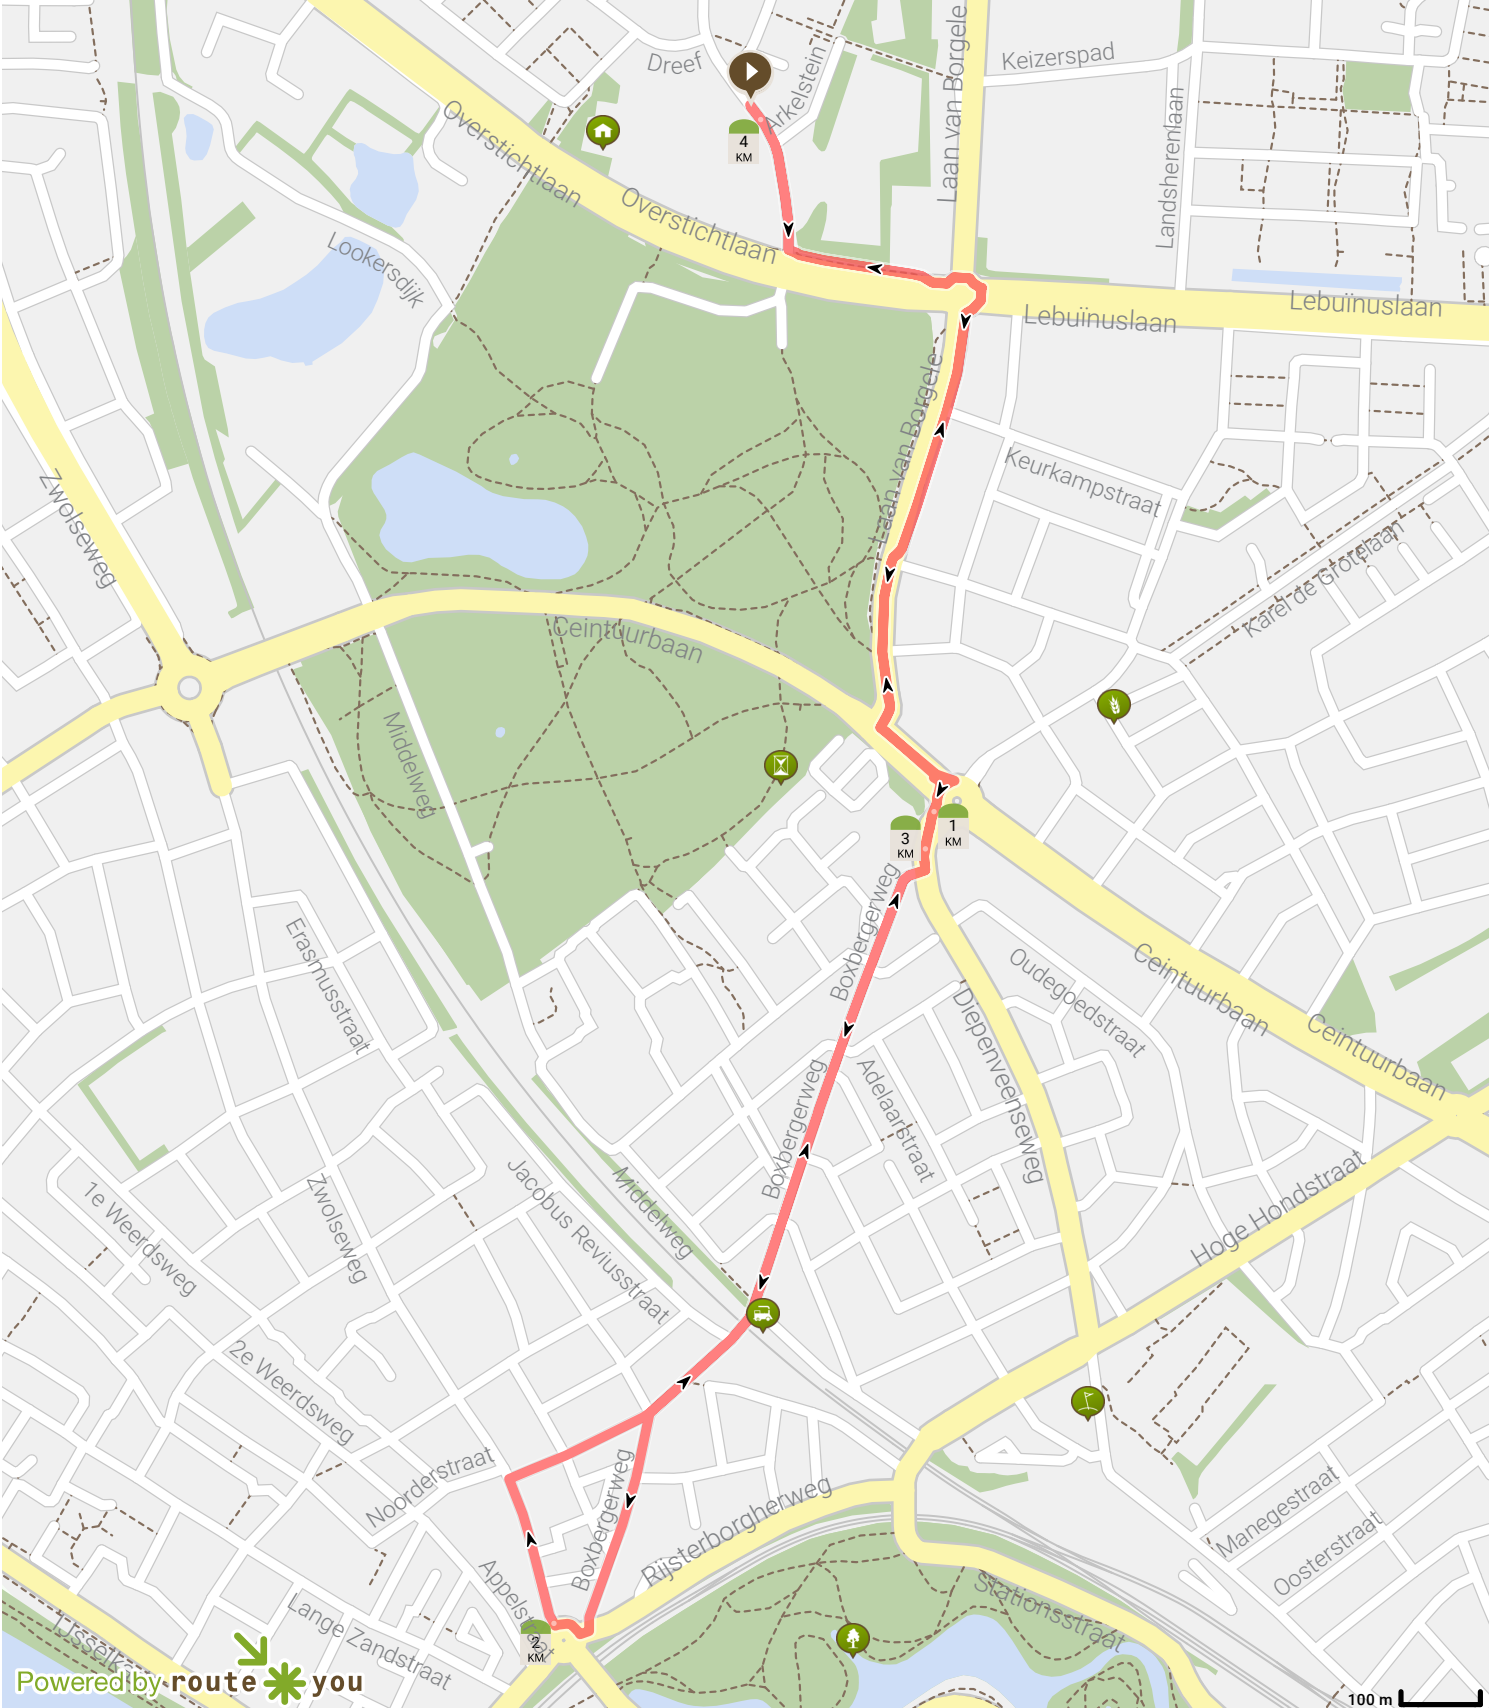

27. Wandelen naar winkelcentrum Boxbergerweg - Wandelen 4.16km

Bekijk op mobiel

Door Jan Venema

Lengte: 4.02 km

Stijging: 14 m

Moeilijkheidsgraad: 2/10

Dreef 132, 7414EJ Deventer, Overijssel, Nederland

Dreef 132, 7414EJ Deventer, Overijssel, Nederland

Powered by route you

Map Data: © OpenStreetMap Contributors; Cartography: © RouteYou