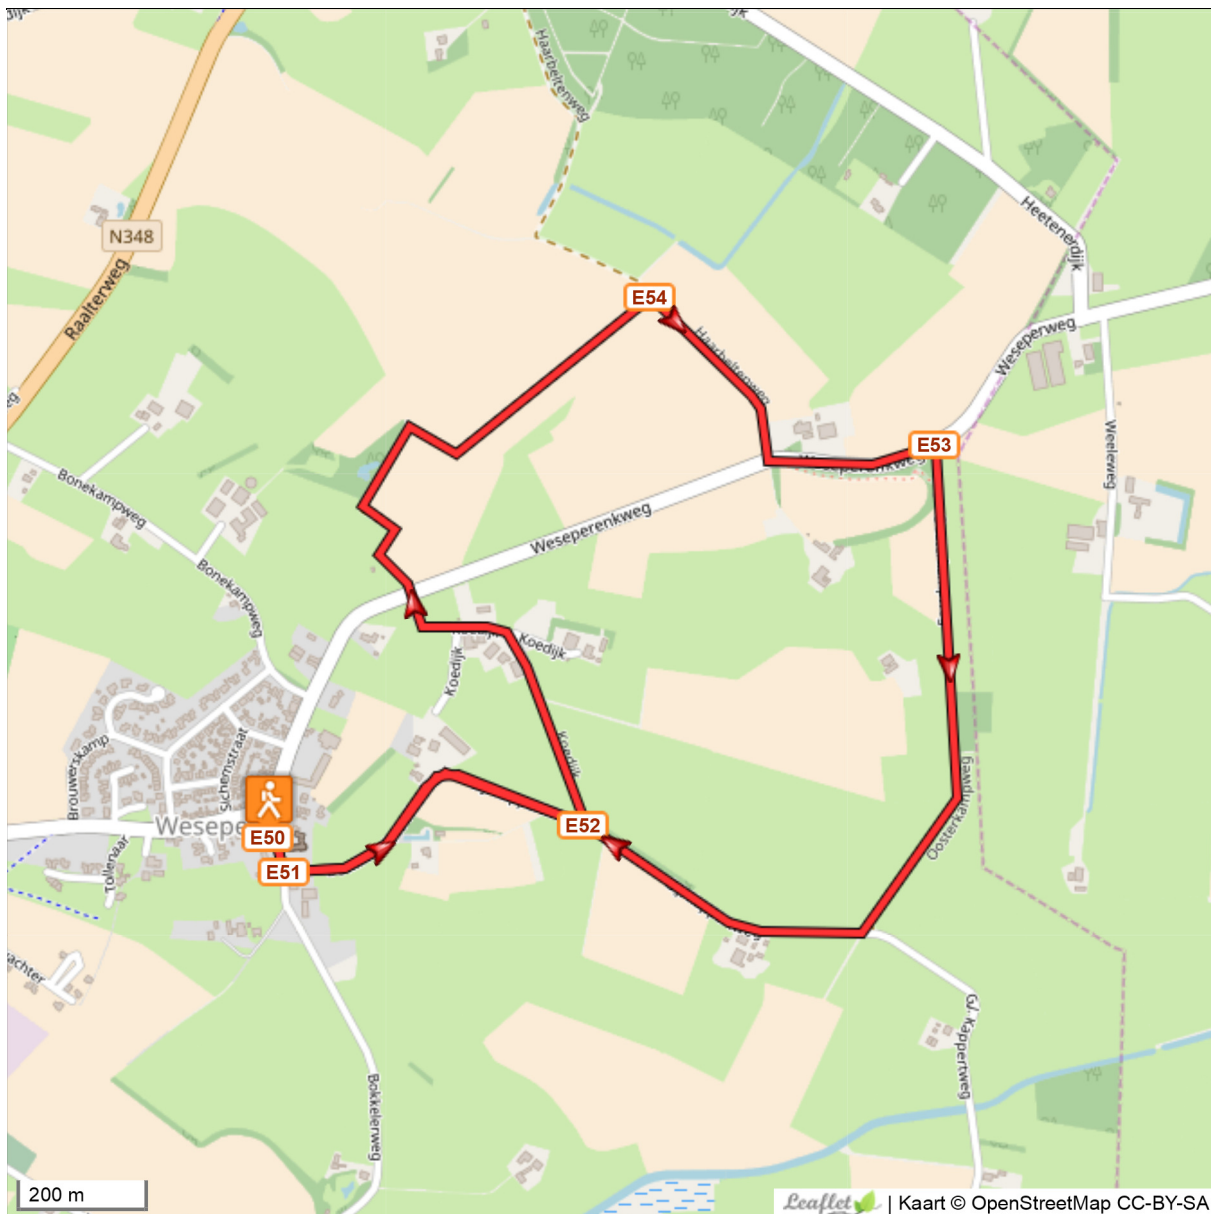

Aangeboden door:

Wesepe Rood

lengte 4,6 km

Adres startpunt:
Scholtensweg / Ds. E. Kreikenlaan - Wesepe