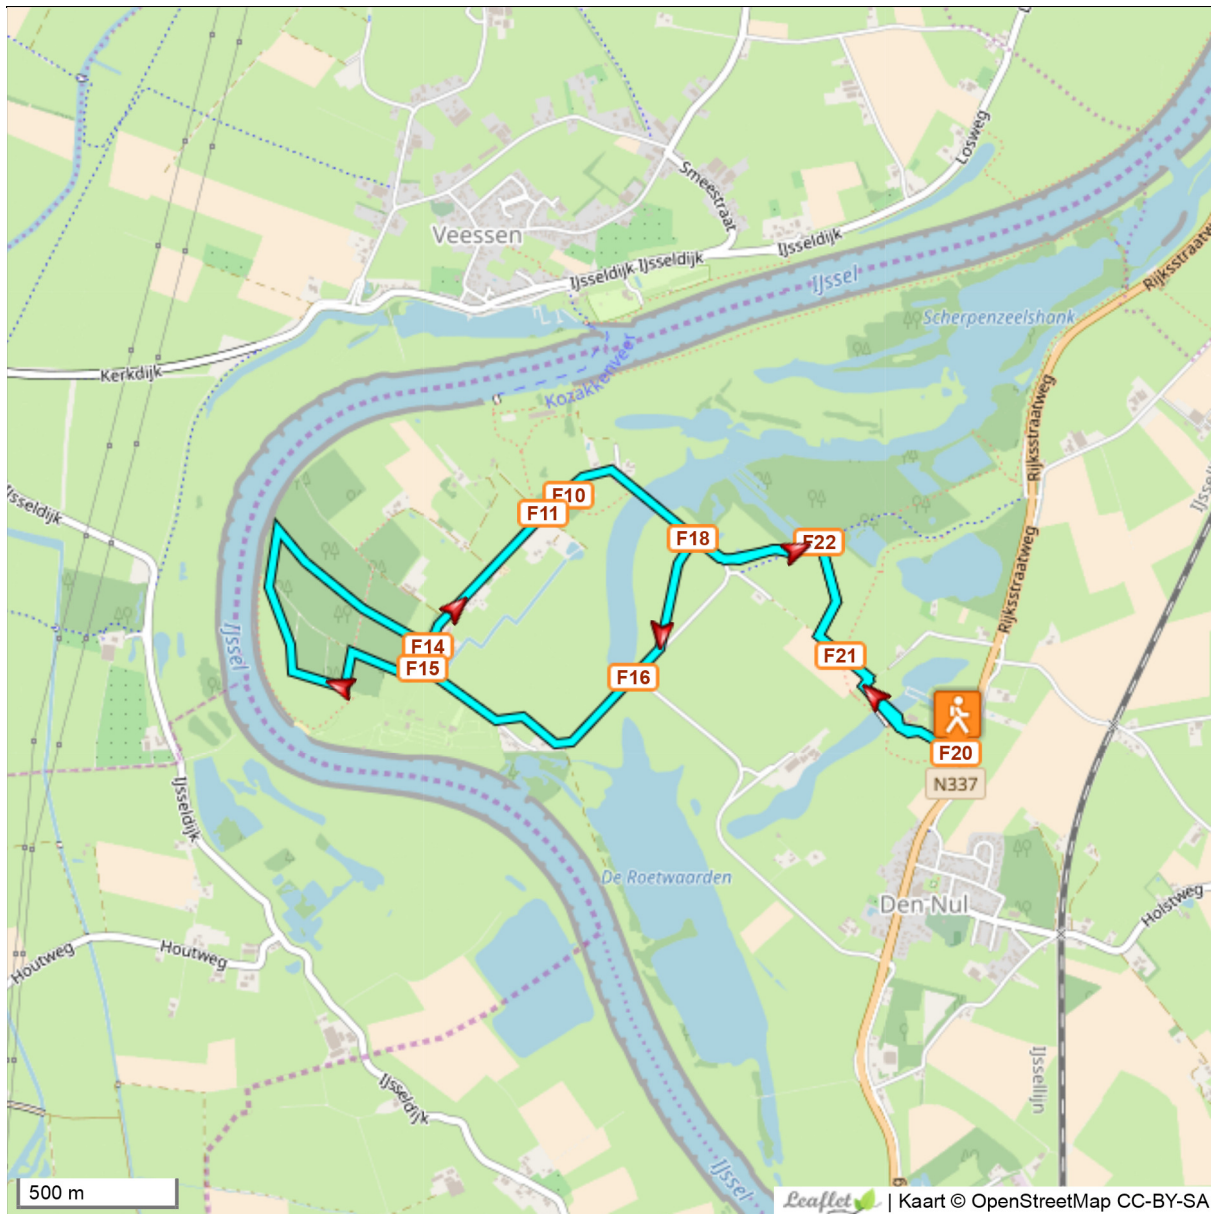

## Infocentrum Den Nul Blauw

lengte 7,1 km

Adres startpunt:  
Rijksweg 109 - Olst