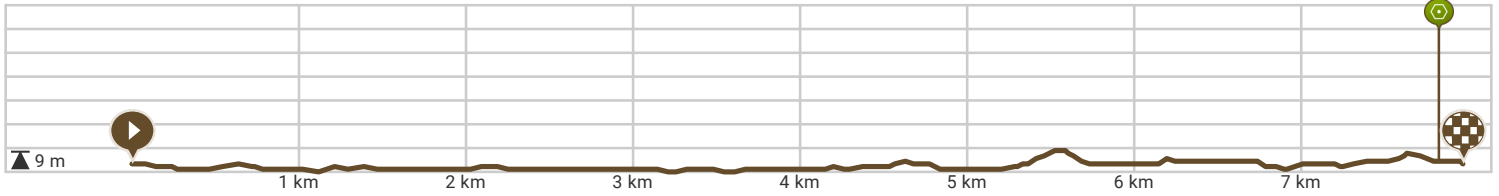

35. Salland routes Broekland Geel 8 km (Raalte)

Bekijk op mobiel

Door Jan Venema

Lengte: 7.96 km

Stijging: 17 m

Moeilijkheidsgraad: 3/10

van Dongenstraat 17, 8107AD Raalte, Overijssel, Nederland

van Dongenstraat 17, 8107AD Raalte, Overijssel, Nederland