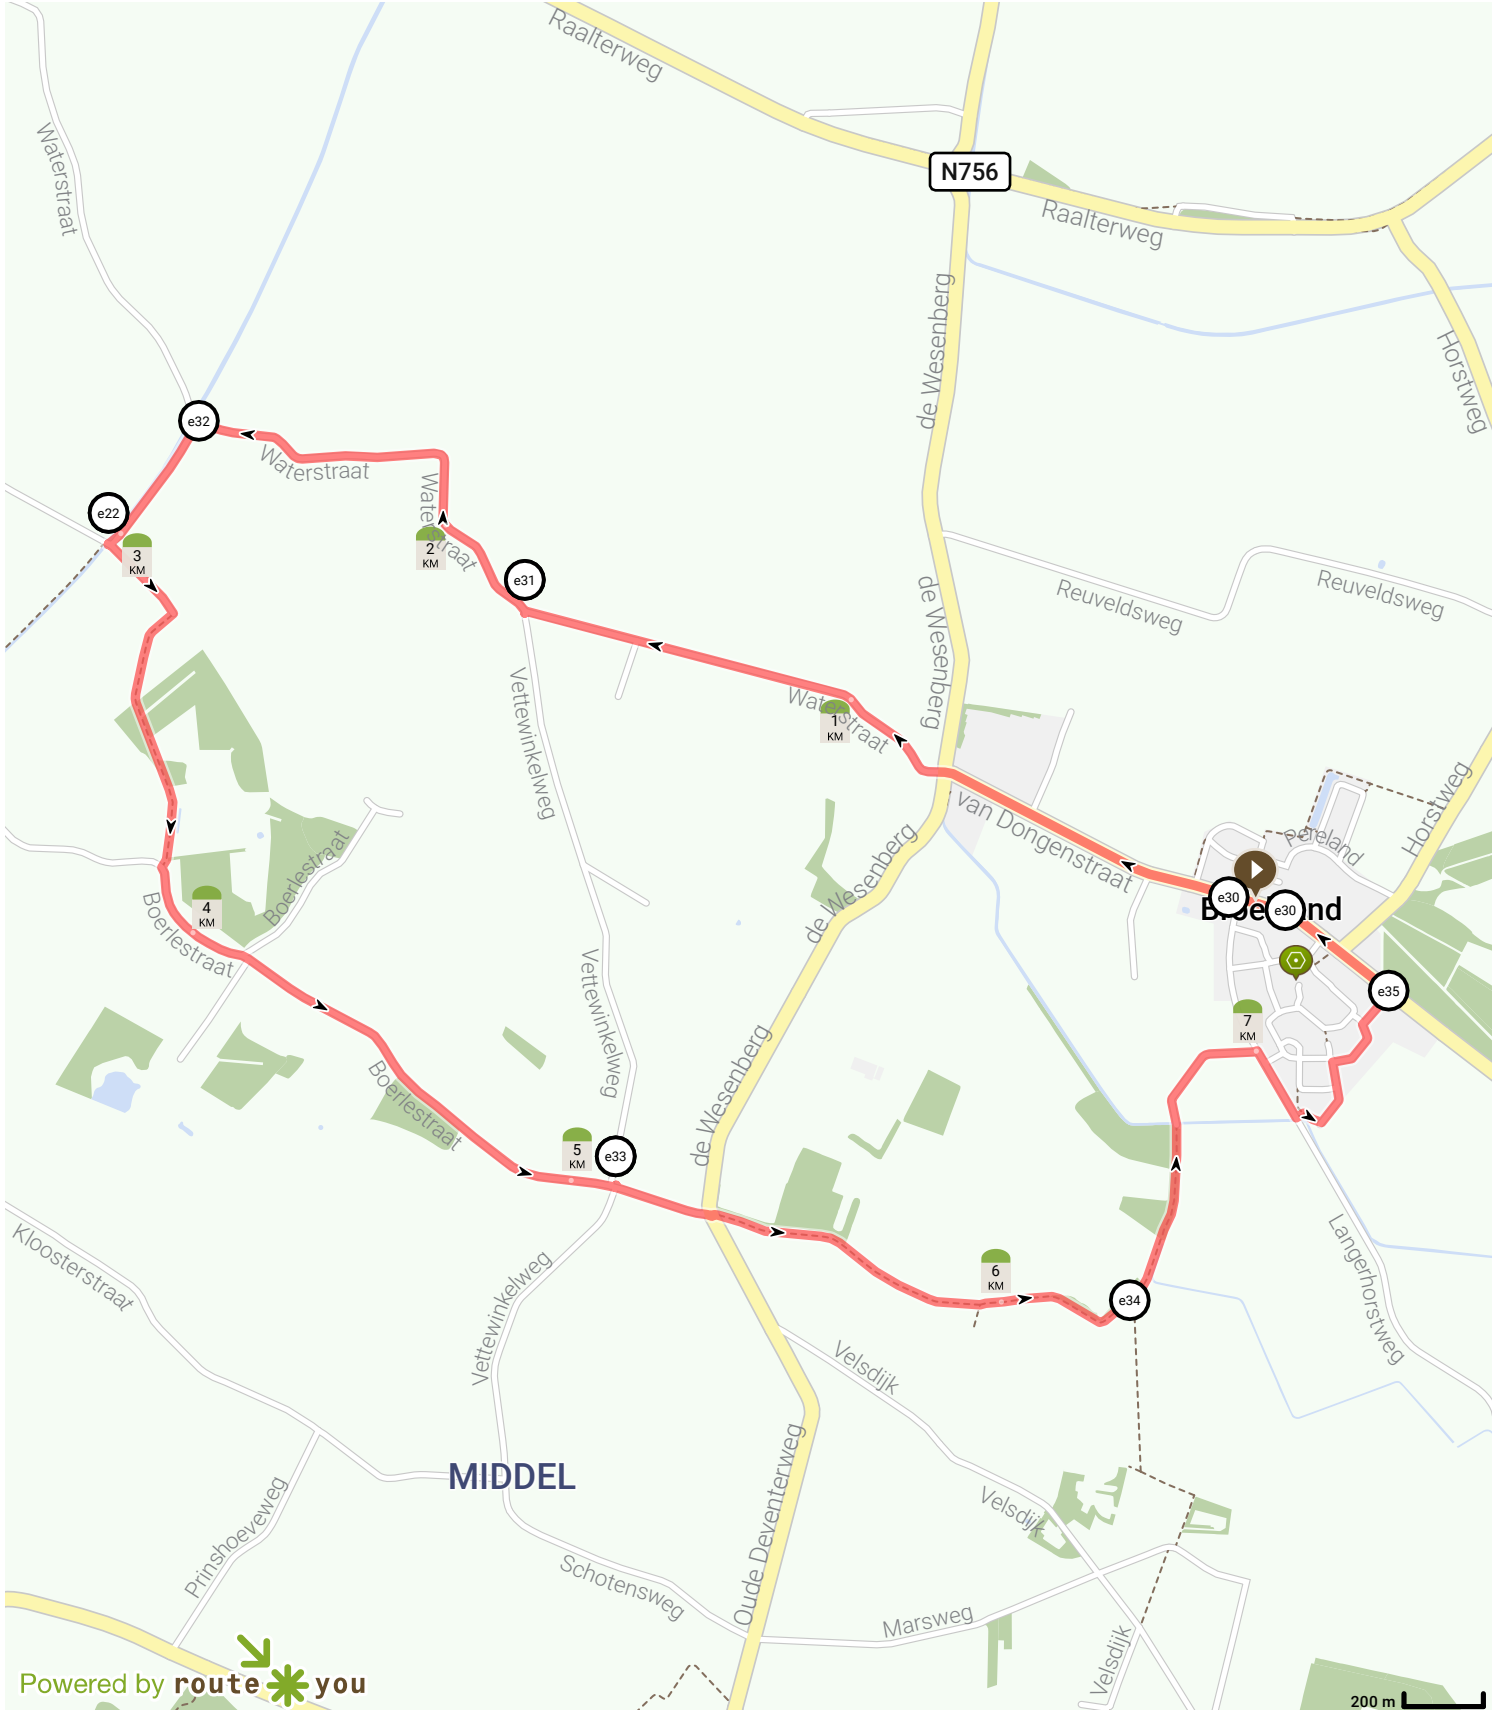

35. Salland routes Broekland Geel 8 km (Raalte)

Bekijk op mobiel

Door Jan Venema

Lengte: 7.96 km

Stijging: 17 m

Moeilijkheidsgraad: 3/10

van Dongenstraat 17, 8107AD Raalte, Overijssel, Nederland

van Dongenstraat 17, 8107AD Raalte, Overijssel, Nederland

Powered by route*you

Map Data: © OpenStreetMap Contributors; Cartography: © RouteYou