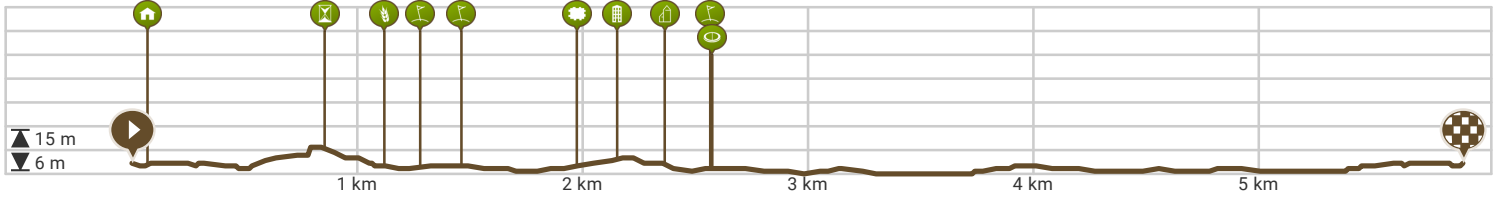

# 40. Wandelroute-Borgele-Rielerweg-Borgele 5,54 km

Bekijk op mobiel

Door Jan Venema

Lengte: 5.9 km

Stijging: 16 m

Moeilijkheidsgraad: 3/10

Dreef 140, 7414EJ Deventer, Overijssel, Nederland

Dreef 108, 7414EH Deventer, Overijssel, Nederland