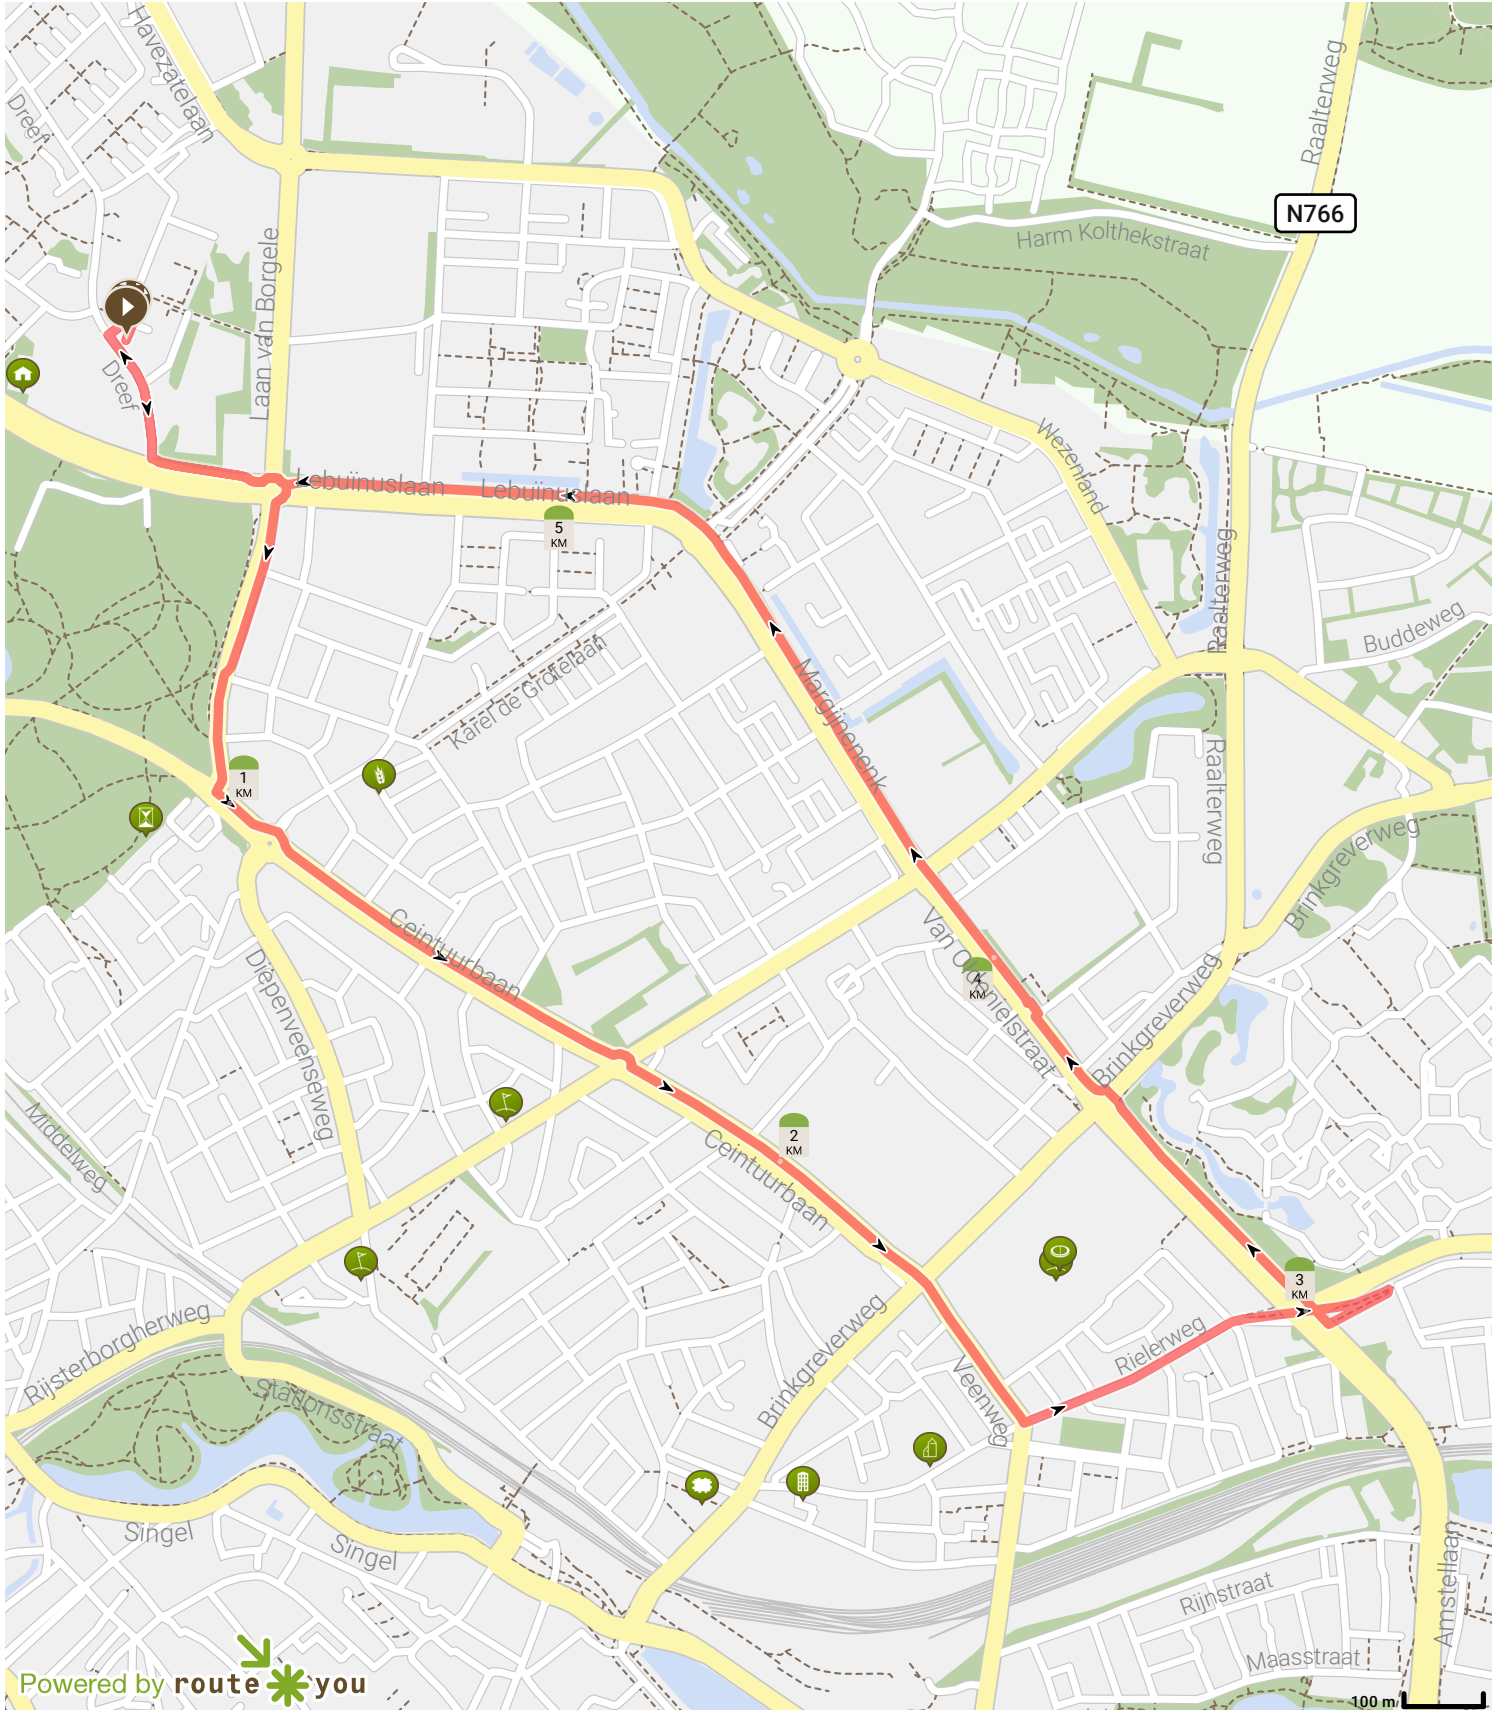

# 40. Wandelroute-Borgele-Rielerweg-Borgele 5,54 km

Bekijk op mobiel

Door Jan Venema

Lengte: 5.9 km

Stijging: 16 m

Moeilijkheidsgraad: 3/10

Dreef 140, 7414EJ Deventer, Overijssel, Nederland

Dreef 108, 7414EH Deventer, Overijssel, Nederland

Powered by route you

Map Data: © OpenStreetMap Contributors; Cartography: © RouteYou