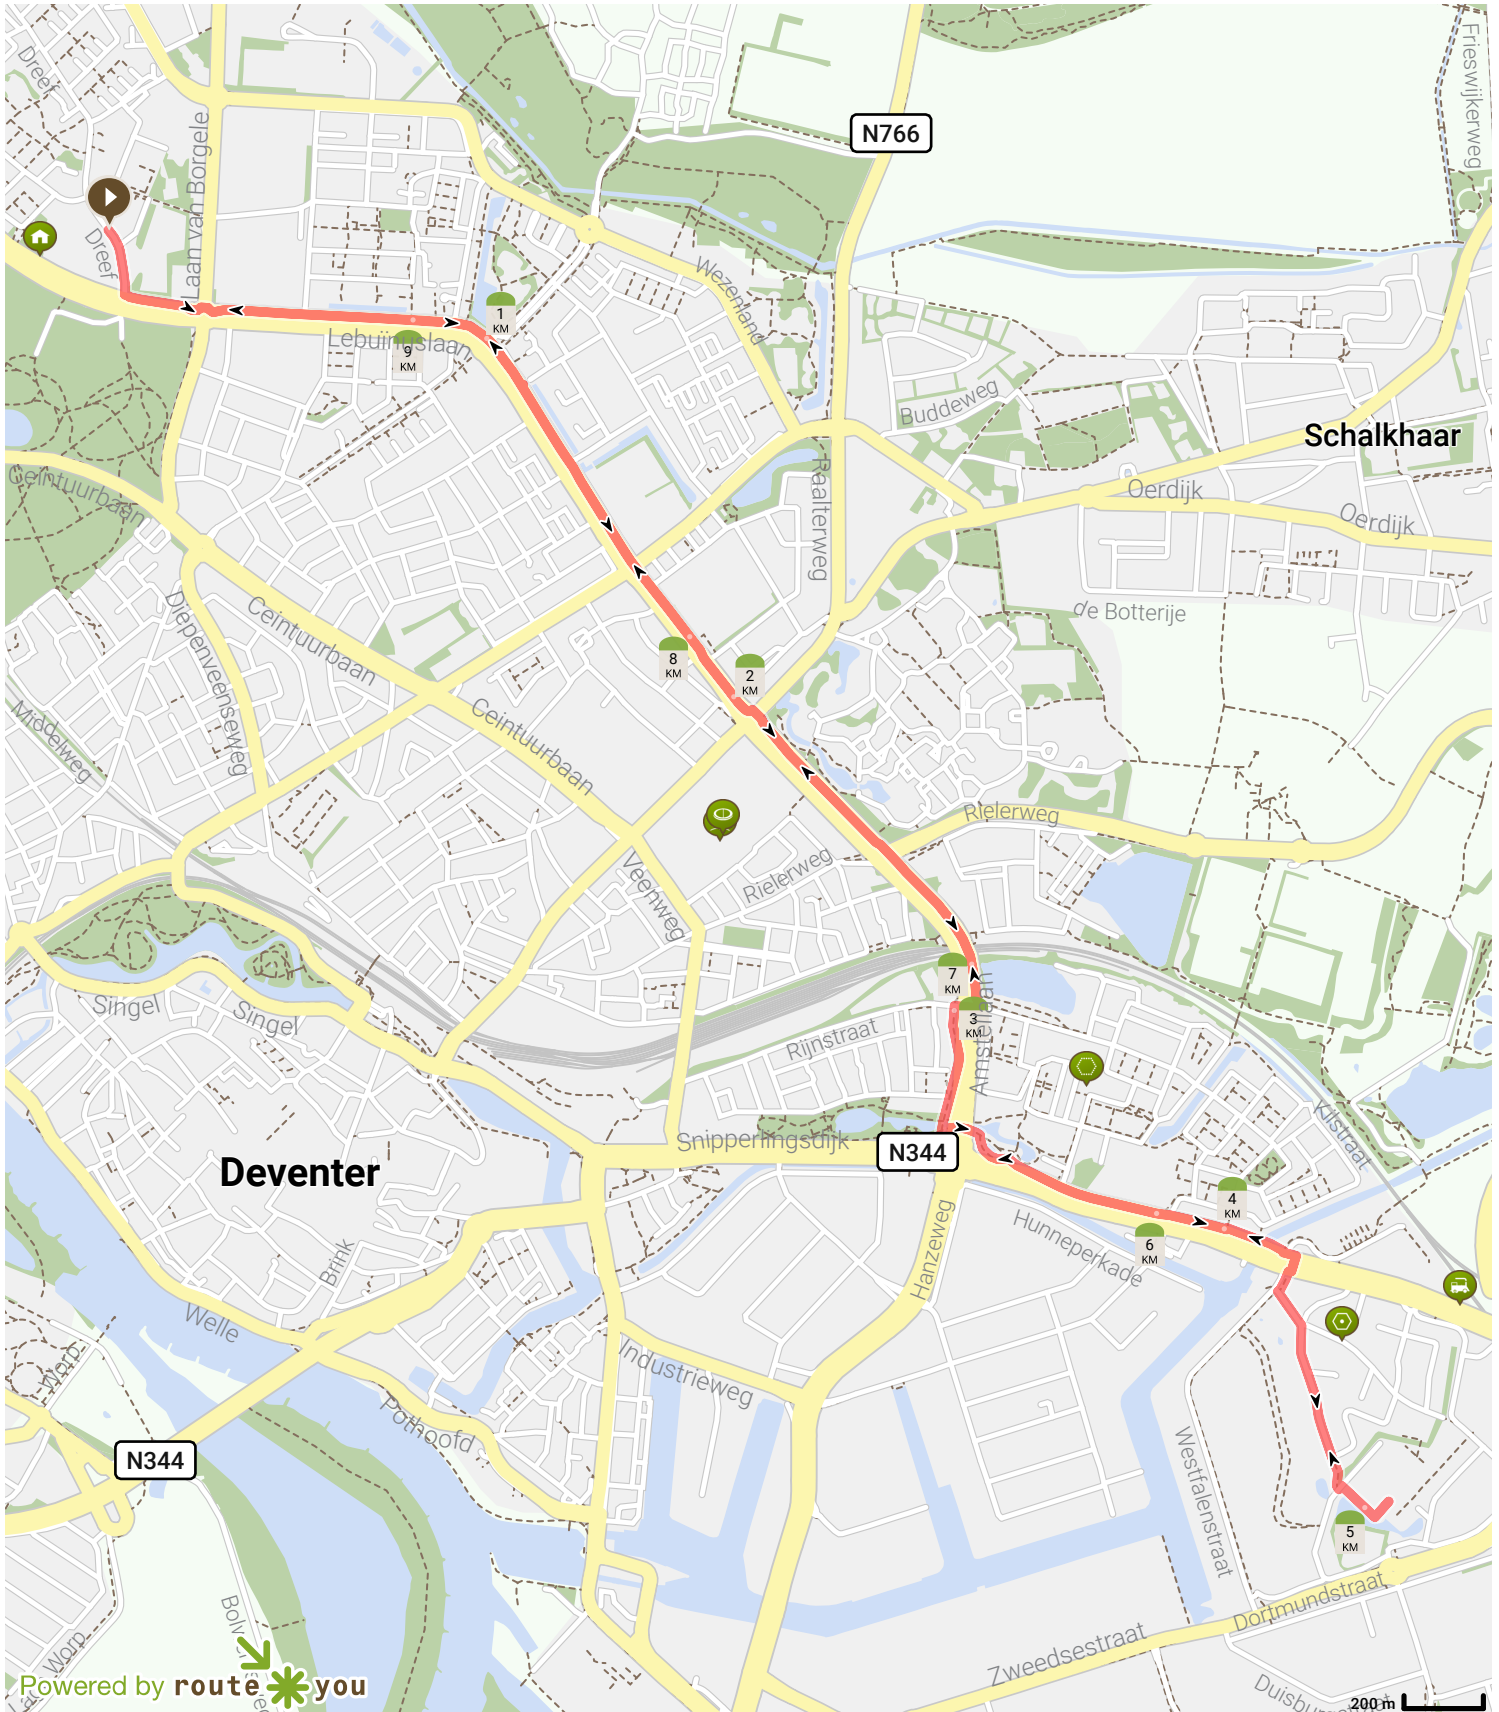

# 45. Borgele naar Runshopping center terug naar Borgele 9.5 km

Bekijk op mobiel

Door Jan Venema

Lengte: 9.83 km

Stijging: 16 m

Moeilijkheidsgraad: 3/10

Dreef 132, 7414EJ Deventer, Overijssel, Nederland

Dreef 132, 7414EJ Deventer, Overijssel, Nederland

Powered by routeyou

Map Data: © OpenStreetMap Contributors; Cartography: © RouteYou