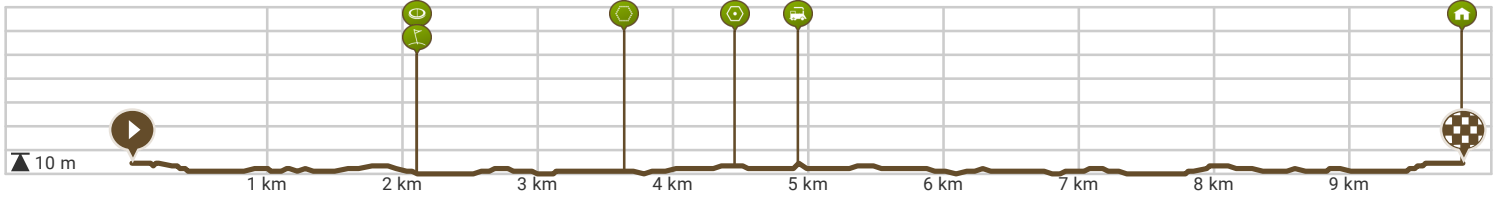

# 45. Borgele naar Runshopping center terug naar Borgele 9.5 km

Bekijk op mobiel

Door Jan Venema

Lengte: 9.83 km

Stijging: 16 m

Moeilijkheidsgraad: 3/10

Dreef 132, 7414EJ Deventer, Overijssel, Nederland

Dreef 132, 7414EJ Deventer, Overijssel, Nederland