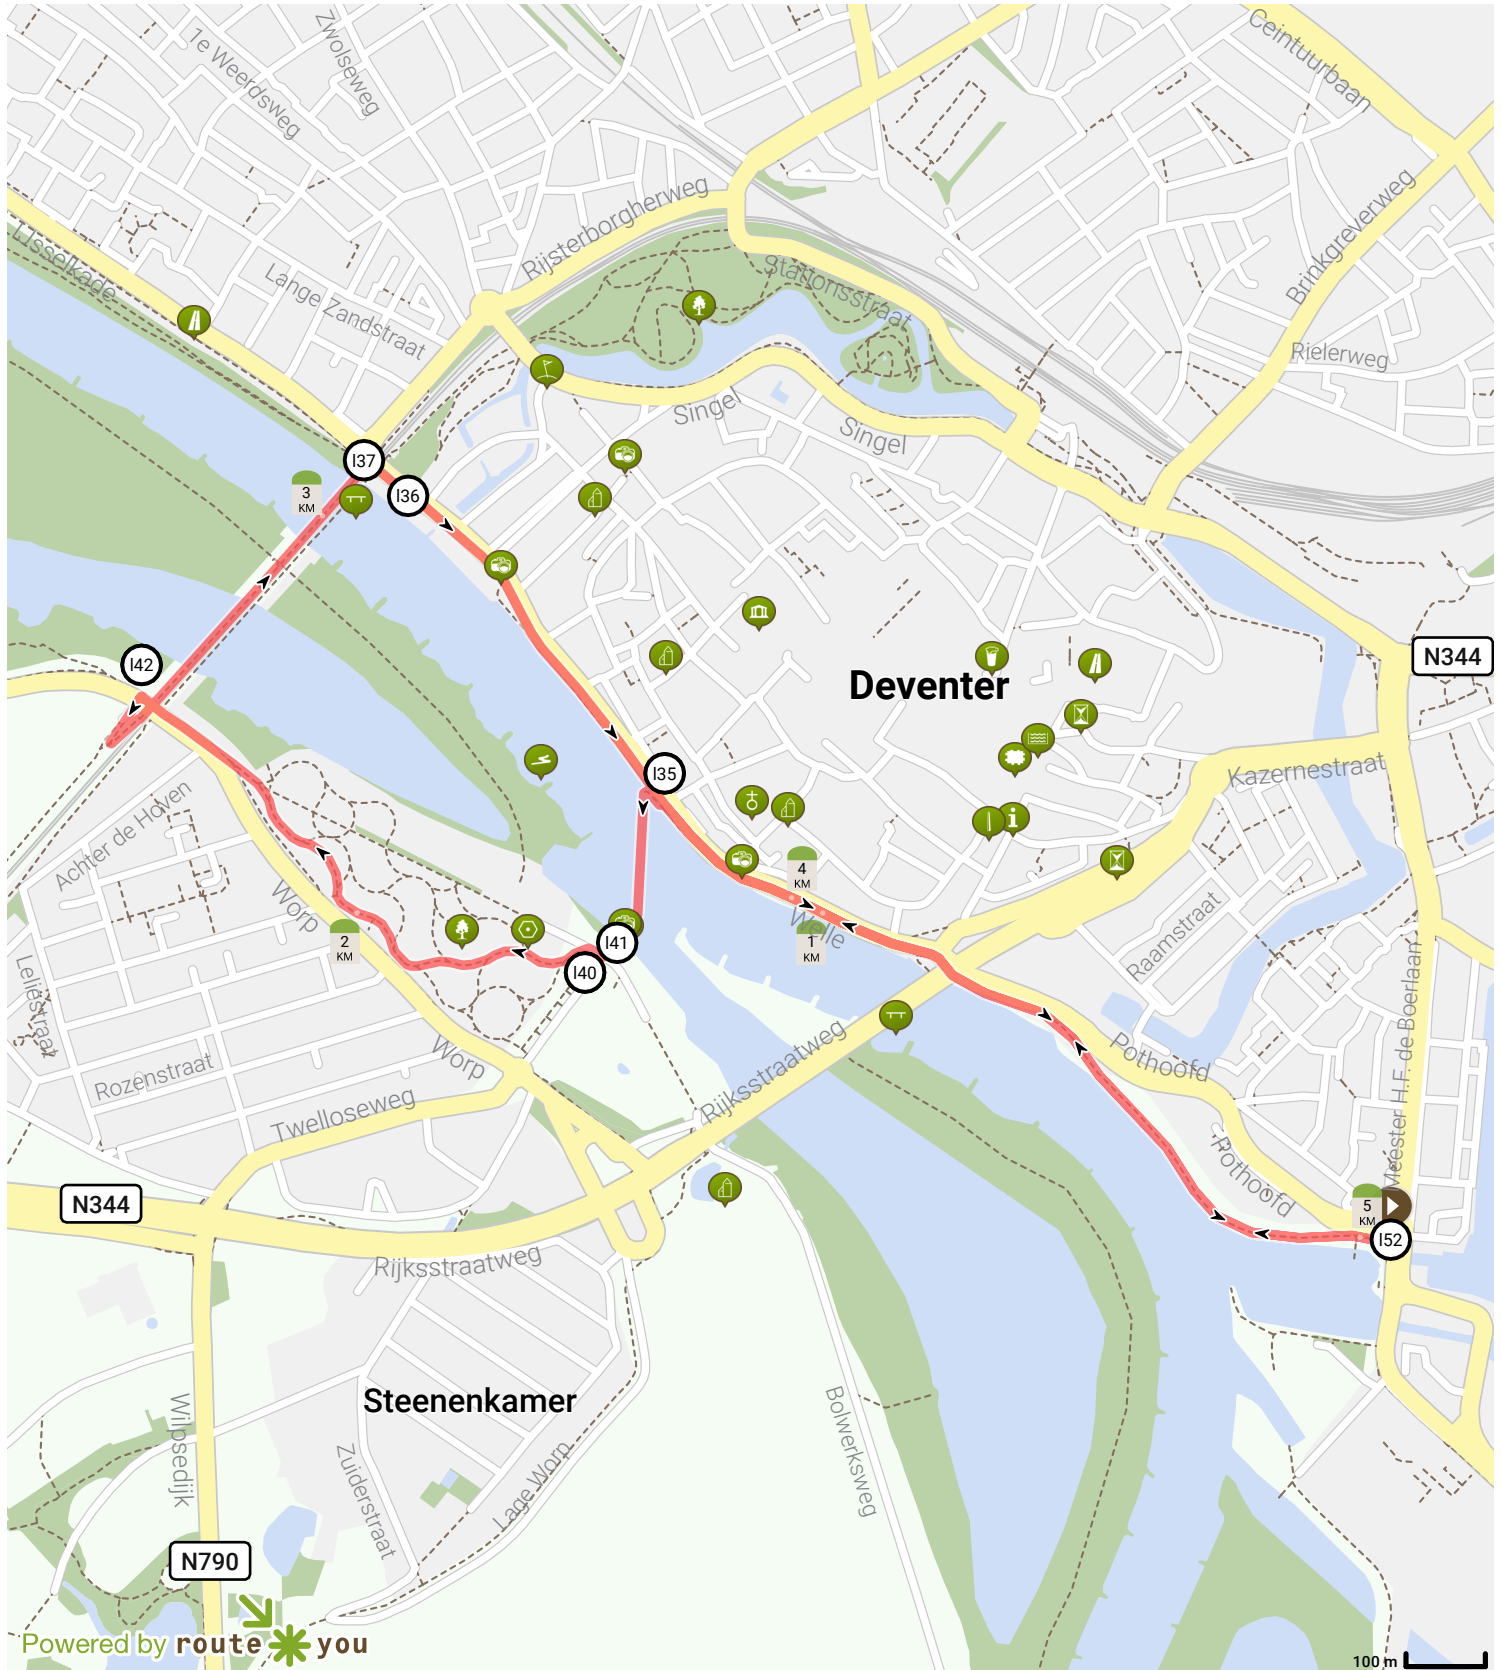

50. Sluis-Pontje-Spoorbrug-Eind trap naar beneden Linksaf richting Sluis 5.19 km

Bekijk op mobiel

Door Jan Venema

Lengte: 5.05 km

Stijging: 33 m

Moelijkheidsgraad: 3/10

Deventer, 7411AG Deventer, Overijssel, Nederland

Deventer, 7411AG Deventer, Overijssel, Nederland

Powered by route you

Map Data: © OpenStreetMap Contributors; Cartography: © RouteYou