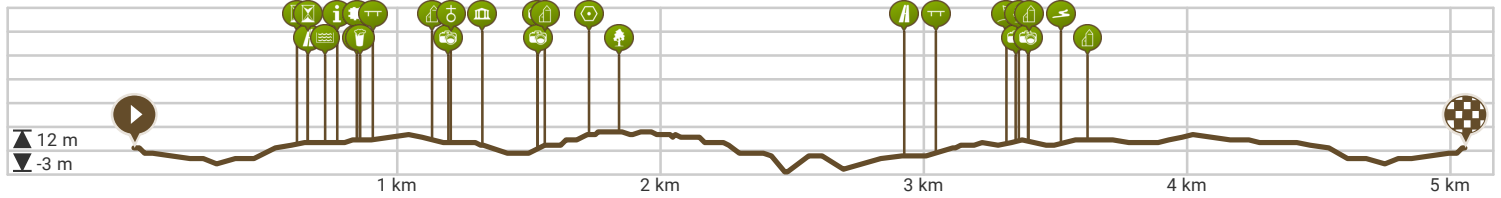

50. Sluis-Pontje-Spoorbrug-Eind trap naar beneden Linksaf richting Sluis 5.19 km

Bekijk op mobiel

Door Jan Venema

Lengte: 5.05 km

Stijging: 33 m

Moelijkheidsgraad: 3/10

Deventer, 7411AG Deventer, Overijssel, Nederland

Deventer, 7411AG Deventer, Overijssel, Nederland

Powered by route you

Map Data: © OpenStreetMap Contributors; Cartography: © RouteYou