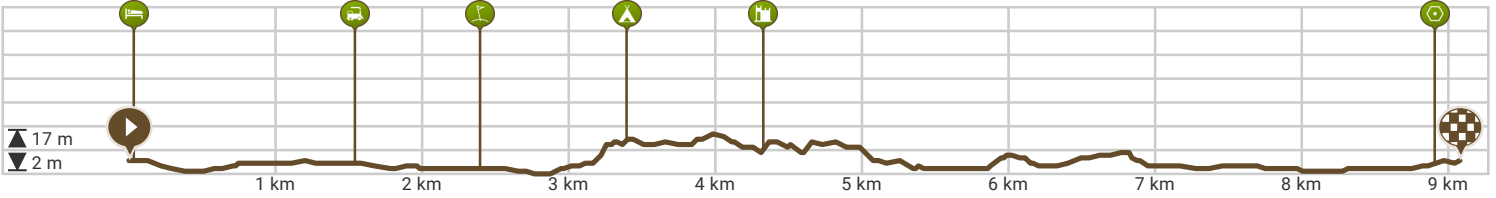

54. Wandelroutes Salland-Wesepe Geel 9,1 km Olst-Wijhe

Bekijk op mobiel

Door Jan Venema

- Lengte: 9.07 km
- Stijging: 34 m
- Moeilijkheidsgraad: 4/10

- Dominee E. Kreikenlaan, 8124AJ Olst-Wijhe, Overijssel, Nederland
- Dominee E. Kreikenlaan, 8124AJ Olst-Wijhe, Overijssel, Nederland

Powered by **route***you

Map Data: © OpenStreetMap Contributors; Cartography: © RouteYou

200 m