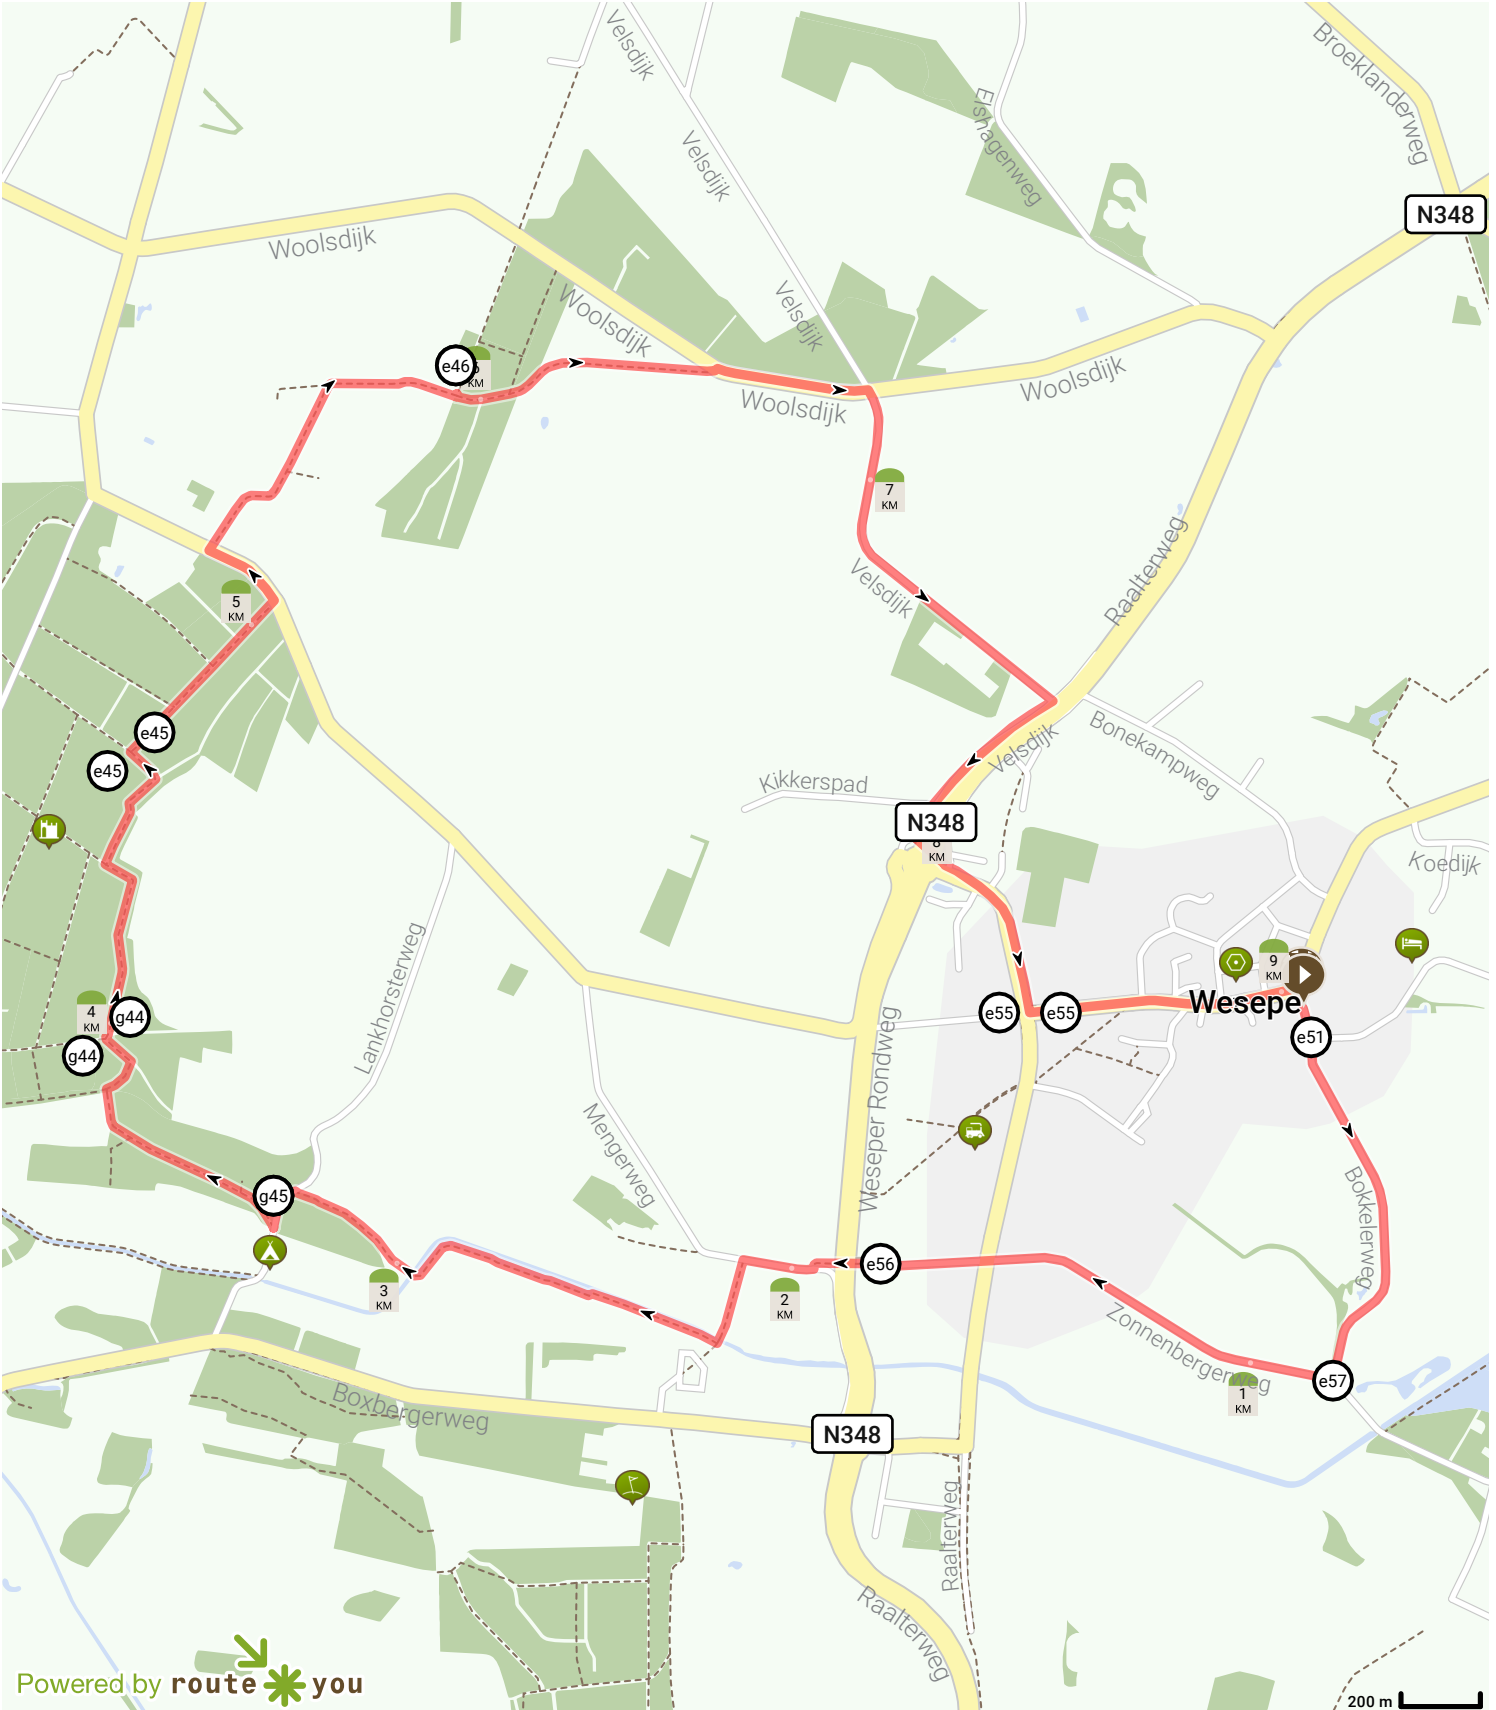

54. Wandelroutes Salland-Wesepe Geel 9,1 km Olst-Wijhe

Bekijk op mobiel

Door Jan Venema

- Lengte: 9.07 km
- Stijging: 34 m
- Moeilijkheidsgraad: 4/10

- Dominee E. Kreikenlaan, 8124AJ Olst-Wijhe, Overijssel, Nederland
- Dominee E. Kreikenlaan, 8124AJ Olst-Wijhe, Overijssel, Nederland

Powered by **route***you

Map Data: © OpenStreetMap Contributors; Cartography: © RouteYou

200 m