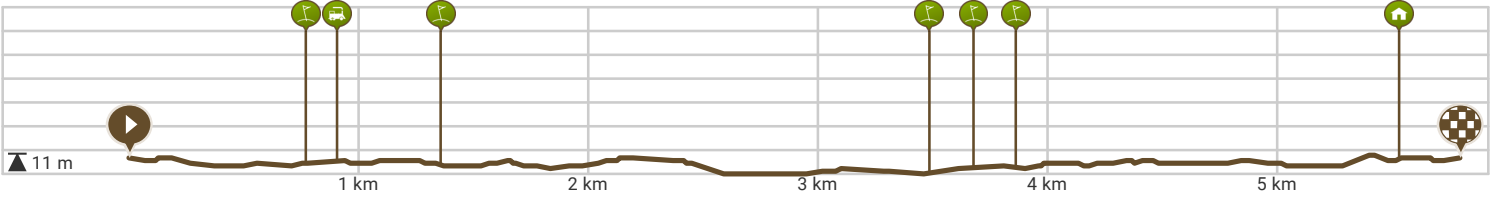

# 58. borgele-platvoet-borgele-route 5,79 km (een uurtje wandelen)

Bekijk op mobiel

Door Jan Venema

- Lengte: 5.79 km
- Stijging: 10 m
- Moeilijkheidsgraad: 1/10

- Het Laar, Deventer,, Overijssel
- Het Laar, Deventer,, Overijssel