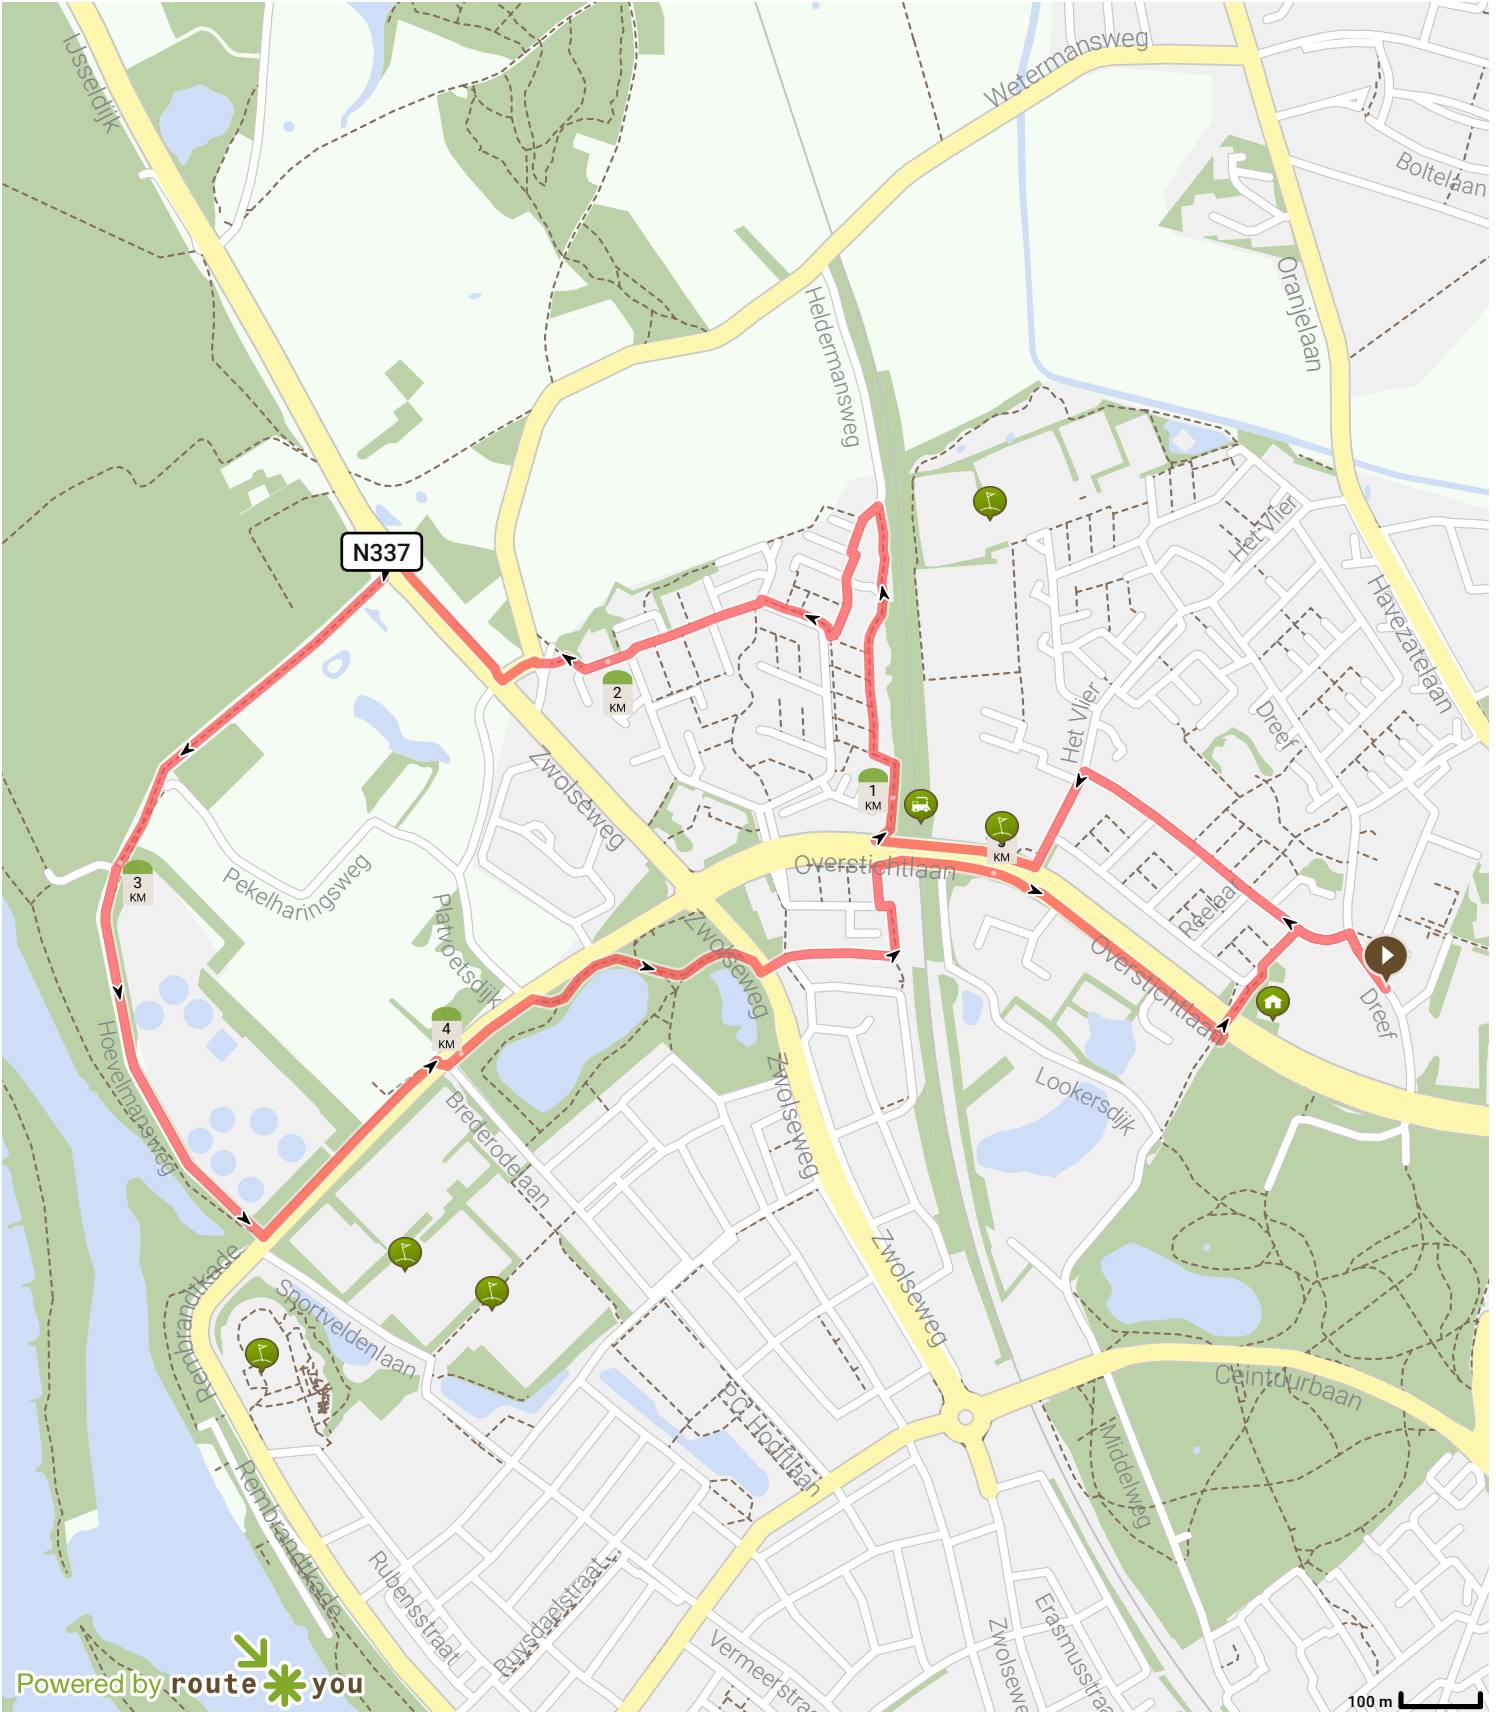

# 58. borgele-platvoet-borgele-route 5,79 km (een uurtje wandelen)

Bekijk op mobiel

Door Jan Venema

- Lengte: 5.79 km
- Stijging: 10 m
- Moeilijkheidsgraad: 1/10

- Het Laar, Deventer,, Overijssel
- Het Laar, Deventer,, Overijssel

Powered by **route you**

Map Data: © OpenStreetMap Contributors; Cartography: © RouteYou

100 m