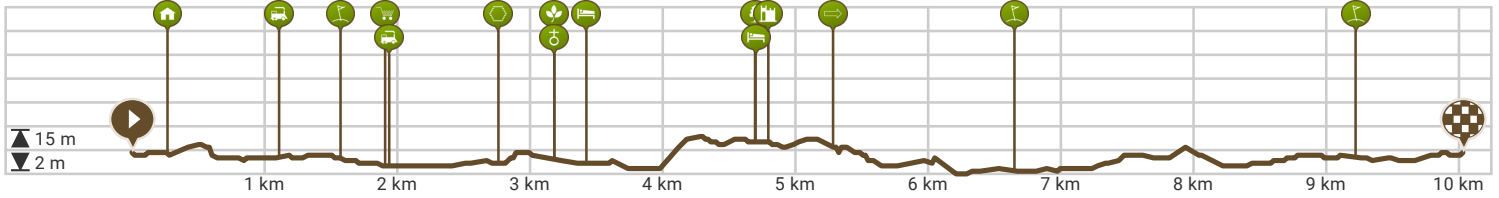

Groene Wissel 190: Deventer

Bekijk op mobiel

Door Jan Venema

- Lengte: 10.02 km
- Stijging: 35 m
- Moeilijkheidsgraad: 3/10

- Dreef, Deventer, Nederland
- Dreef, Deventer, Nederland

Powered by routeyou

Map Data: © OpenStreetMap Contributors; Cartography: © RouteYou