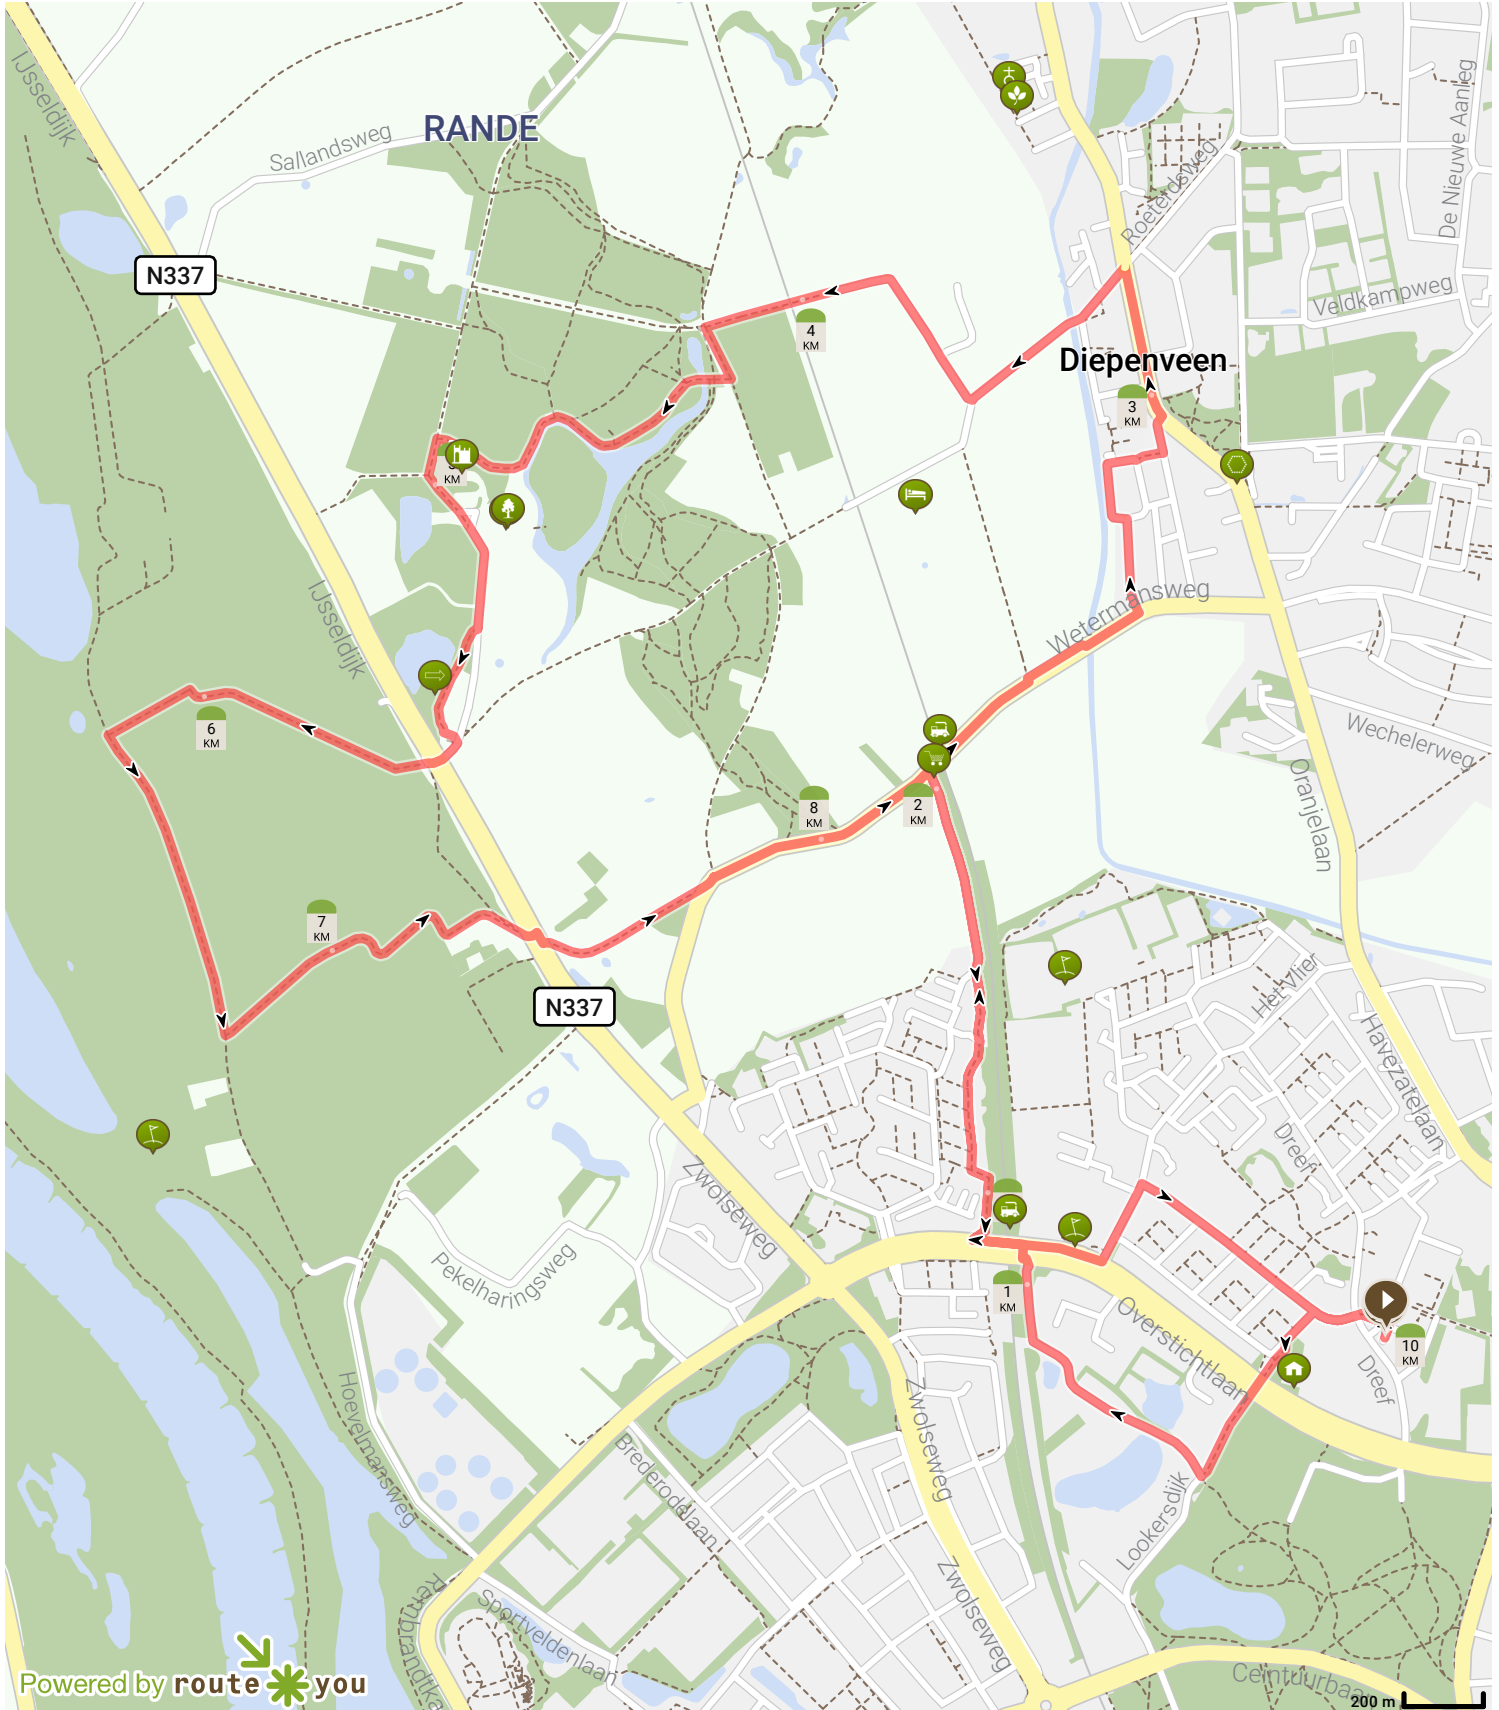

Groene Wissel 190: Deventer

Bekijk op mobiel

Door Jan Venema

- Lengte: 10.02 km
- Stijging: 35 m
- Moeilijkheidsgraad: 3/10

- Dreef, Deventer, Nederland
- Dreef, Deventer, Nederland

Powered by routeyou

Map Data: © OpenStreetMap Contributors; Cartography: © RouteYou