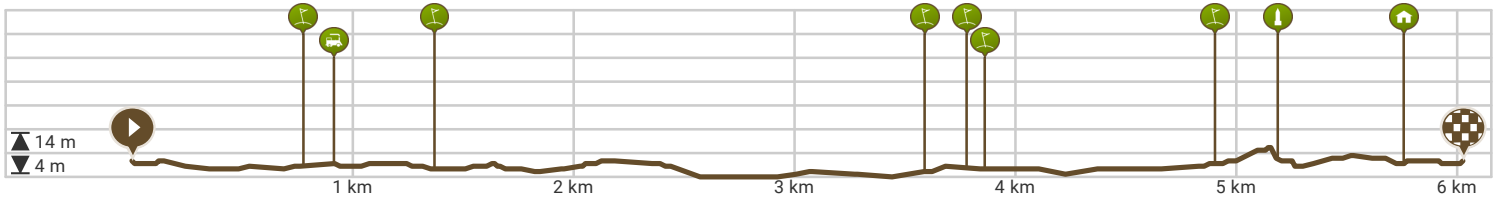

67. ochtend wandeling primera 6,02 km (routeyou)

Bekijk op mobiel

Door Jan Venema

Lengte: 6.02 km

Stijging: 21 m

Moeilijkheidsgraad: 3/10

Dreef 108, 7414EH Deventer, Overijssel, Nederland

Dreef 108, 7414EH Deventer, Overijssel, Nederland