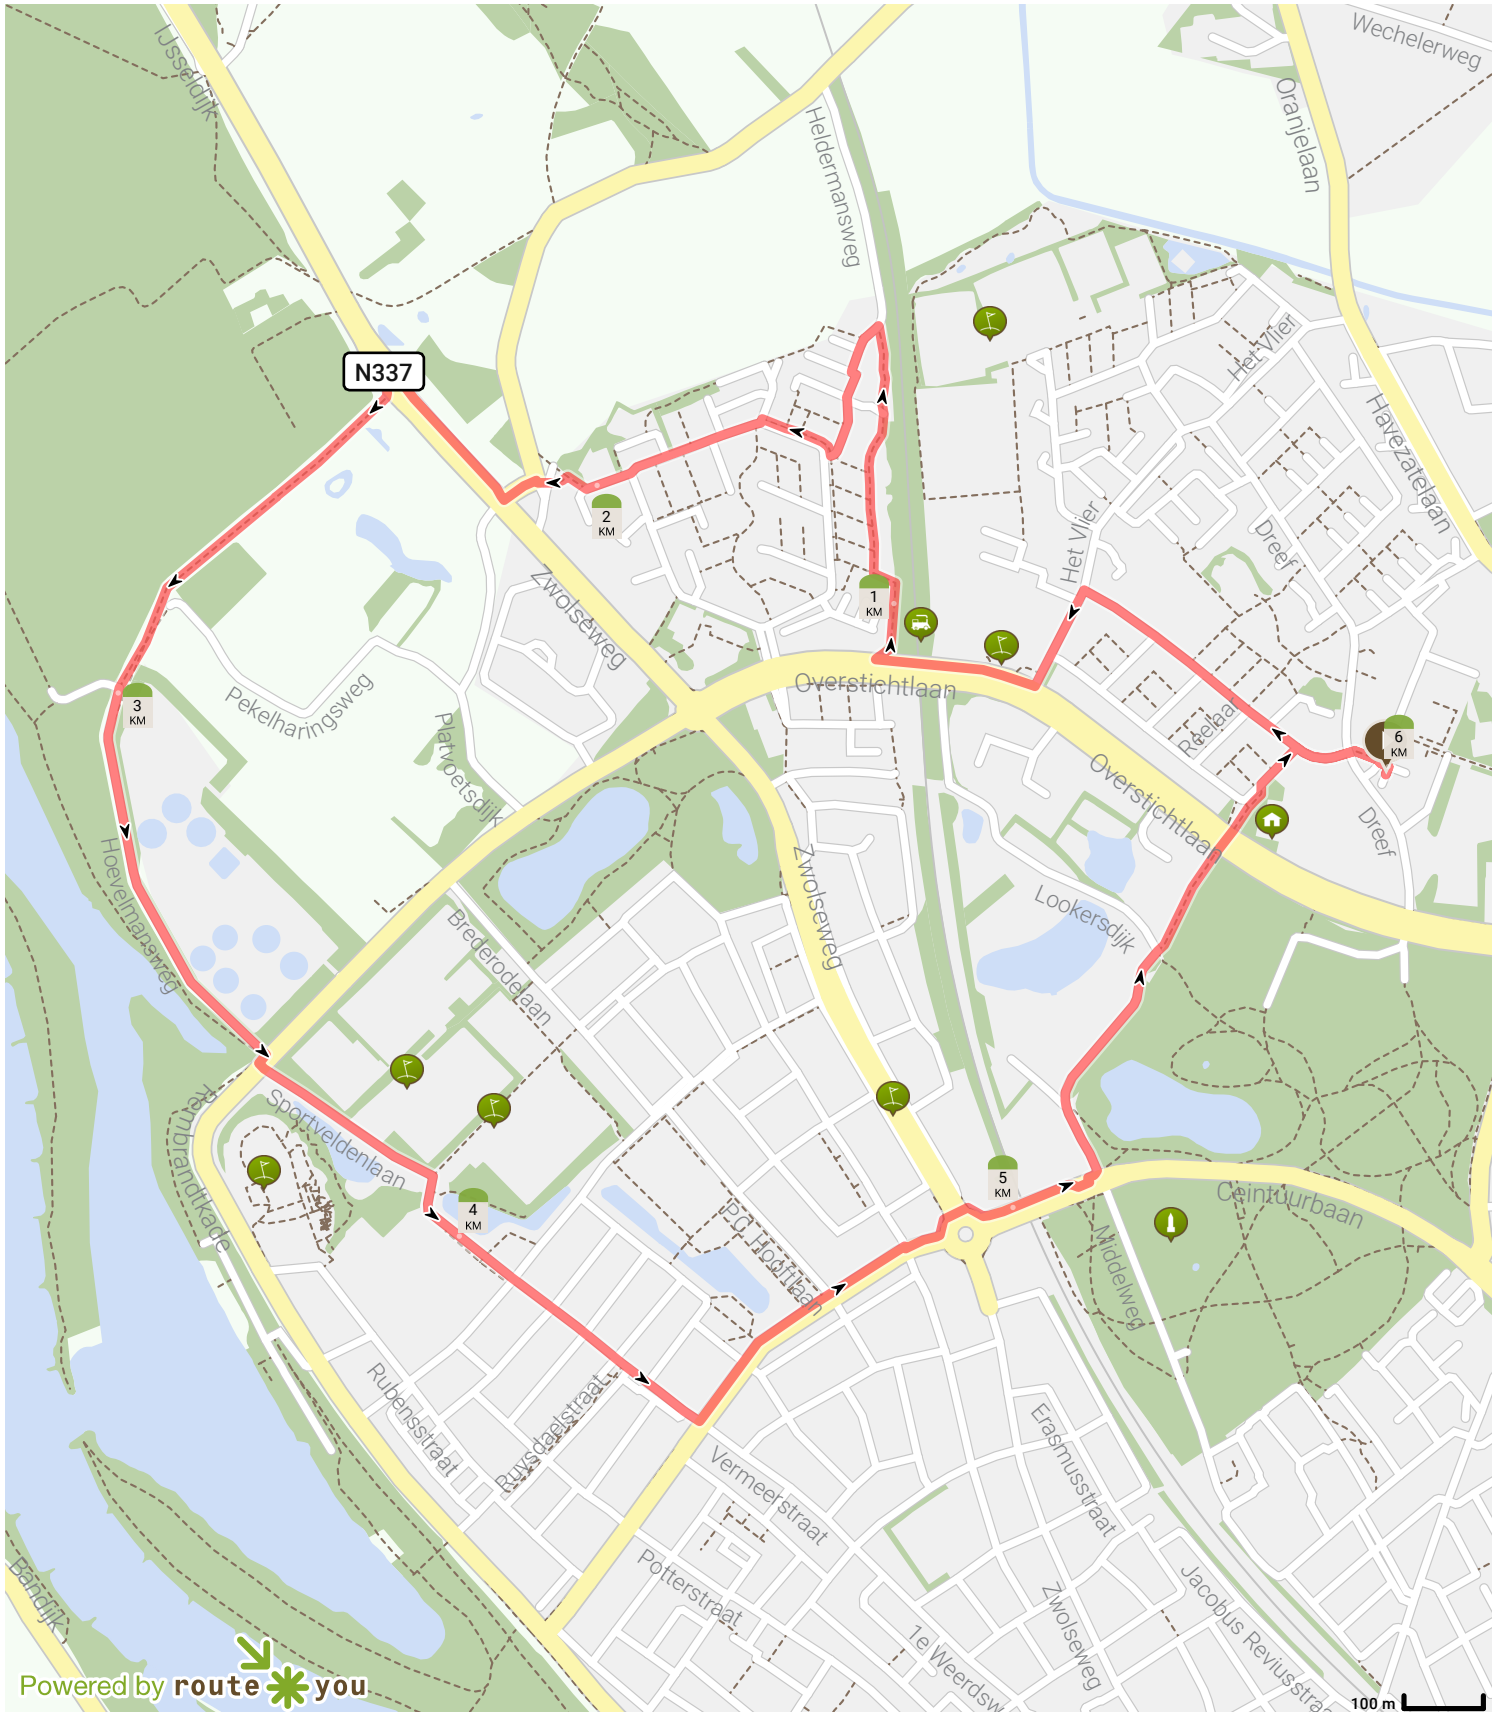

67. ochtend wandeling primera 6,02 km (routeyou)

Bekijk op mobiel

Door Jan Venema

Lengte: 6.02 km

Stijging: 21 m

Moeilijkheidsgraad: 3/10

Dreef 108, 7414EH Deventer, Overijssel, Nederland

Dreef 108, 7414EH Deventer, Overijssel, Nederland

Powered by routeyou

Map Data: © OpenStreetMap Contributors; Cartography: © RouteYou