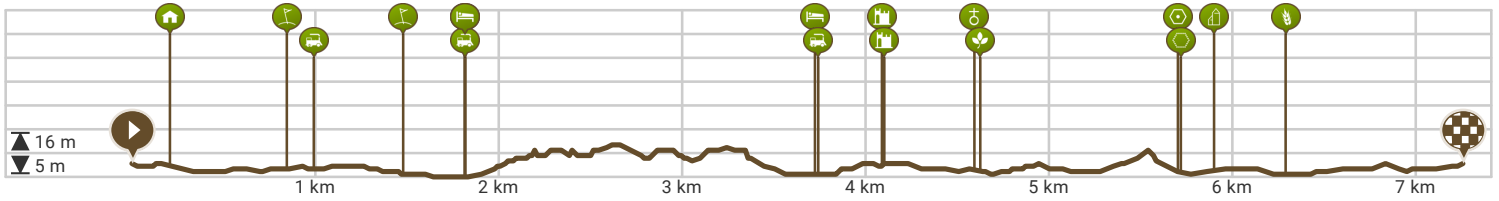

68. wandeling 6.57 km rondje diepenveen (routeyou)

Bekijk op mobiel

Door Jan Venema

Lengte: 7.25 km

Stijging: 25 m

Moeilijkheidsgraad: 3/10

Dreef 140, 7414EJ Deventer, Overijssel, Nederland

Dreef 140, 7414EJ Deventer, Overijssel, Nederland