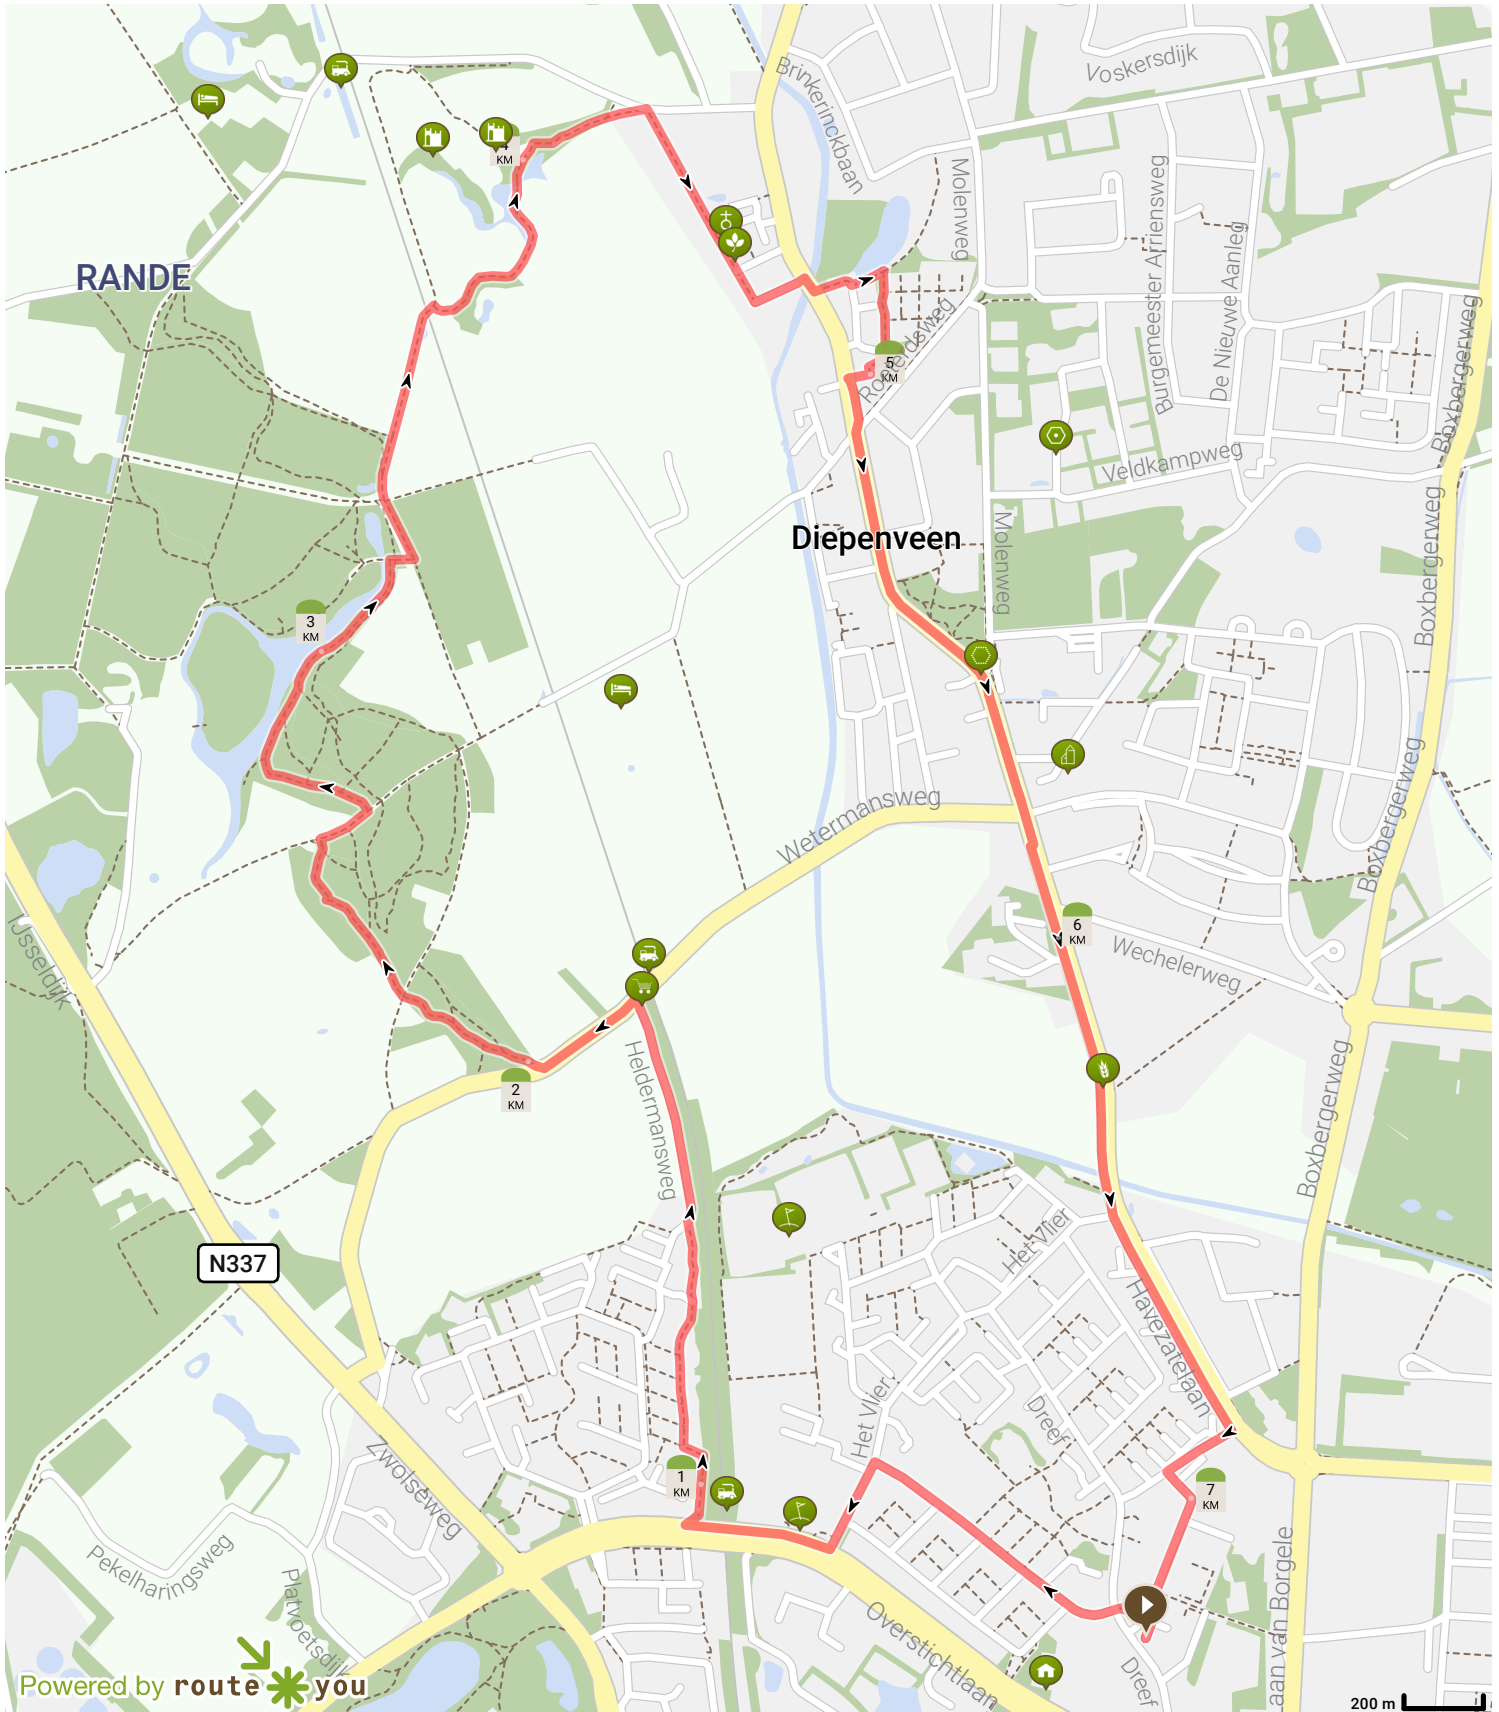

68. wandeling 6.57 km rondje diepenveen (routeyou)

Bekijk op mobiel

Door Jan Venema

Lengte: 7.25 km

Stijging: 25 m

Moeilijkheidsgraad: 3/10

Dreef 140, 7414EJ Deventer, Overijssel, Nederland

Dreef 140, 7414EJ Deventer, Overijssel, Nederland

Powered by routeyou

Map Data: © OpenStreetMap Contributors; Cartography: © RouteYou