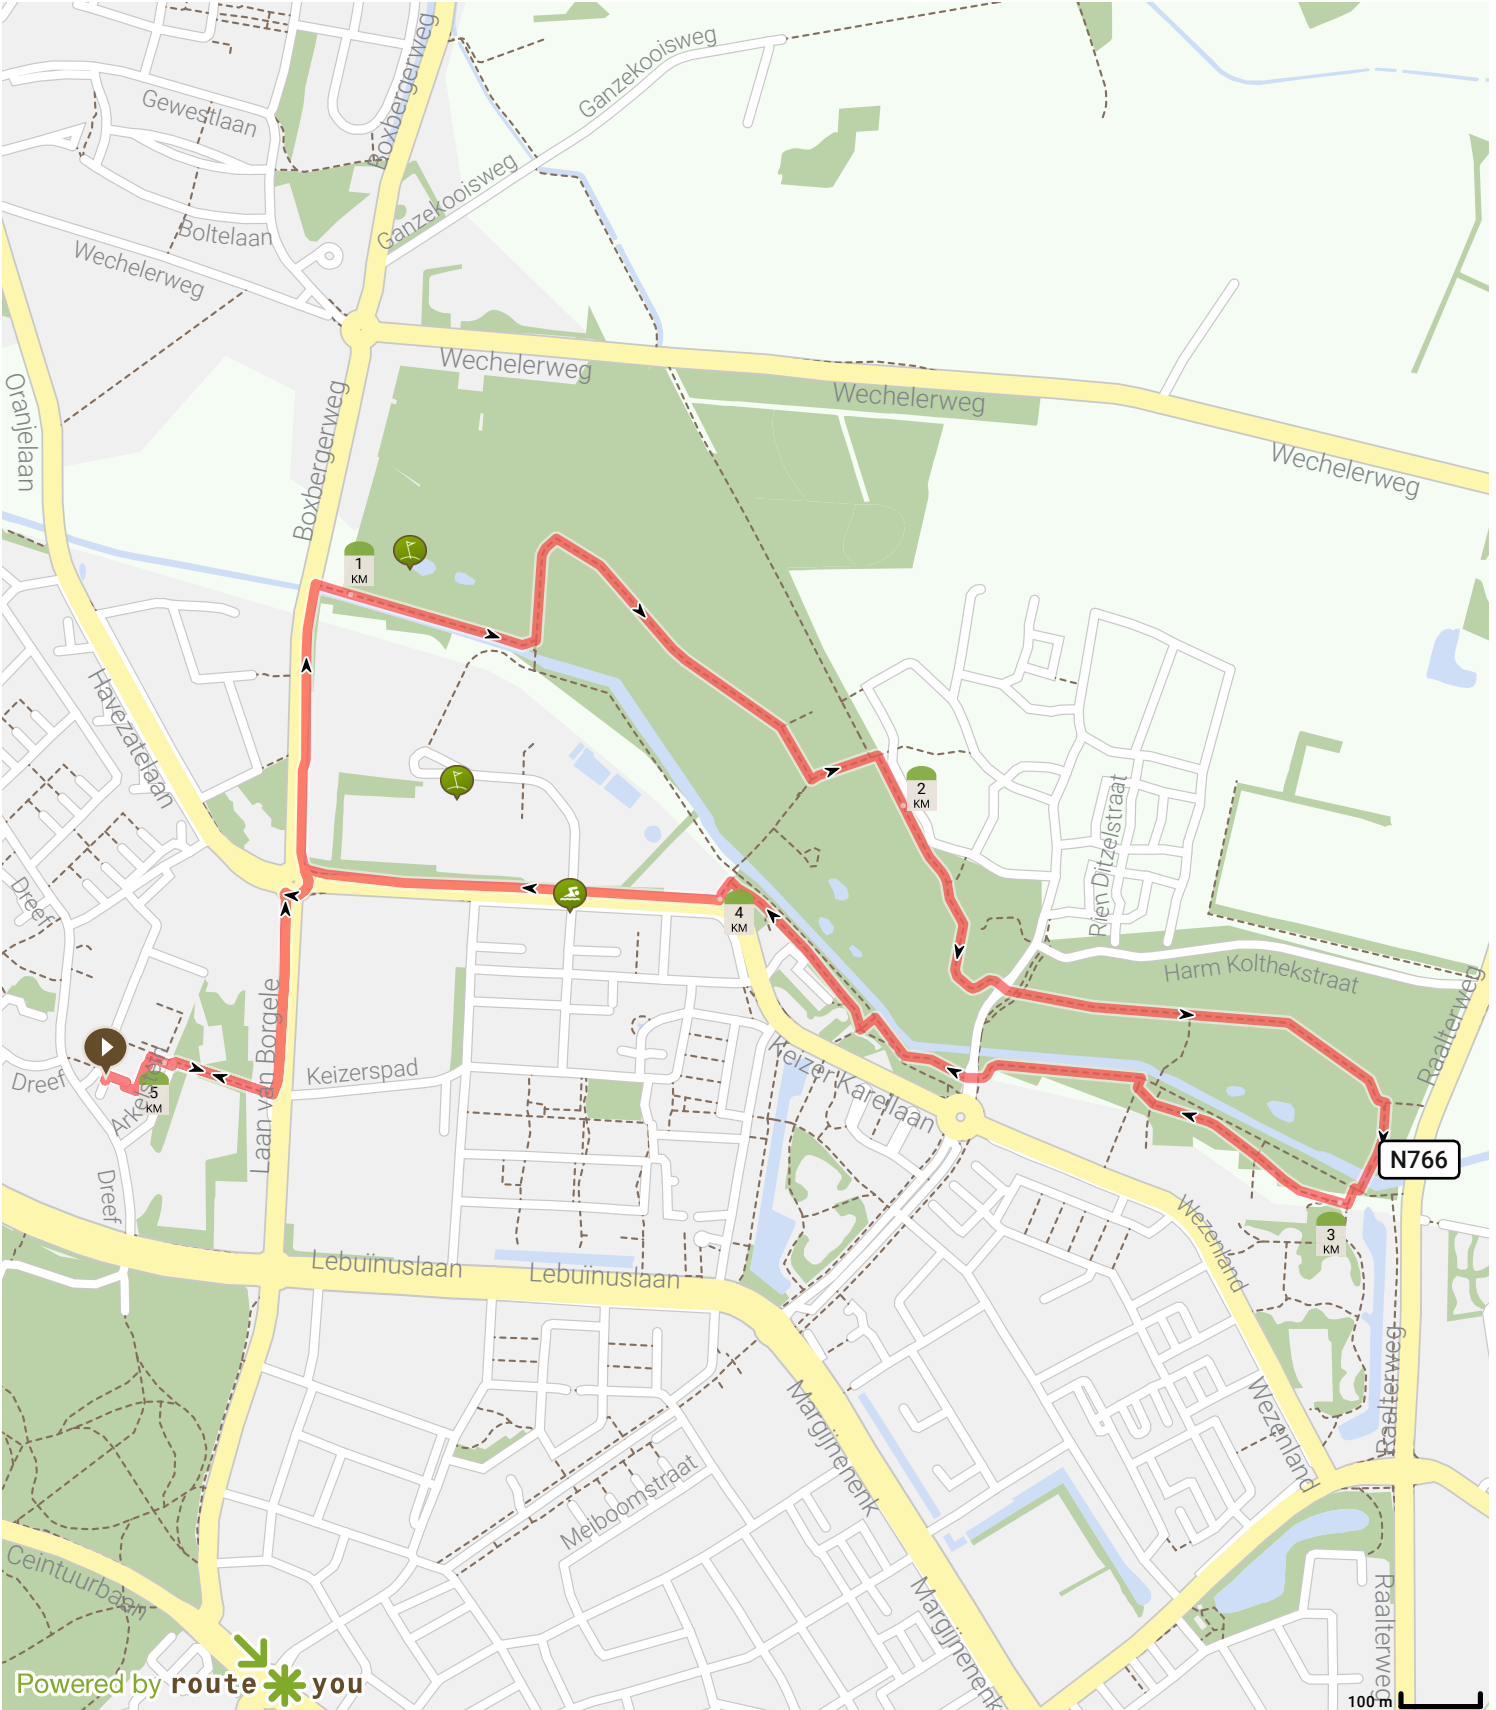

69. rondje Steenbrugge 5.01 km (routeyou)

Bekijk op mobiel

Door Jan Venema

- Lengte: 5.13 km
- Stijging: 11 m
- Moeilijkheidsgraad: 2/10

- Dreef 108, 7414EH Deventer, Overijssel, Nederland
- Dreef 108, 7414EH Deventer, Overijssel, Nederland

Powered by **route you**

Map Data: © OpenStreetMap Contributors; Cartography: © RouteYou