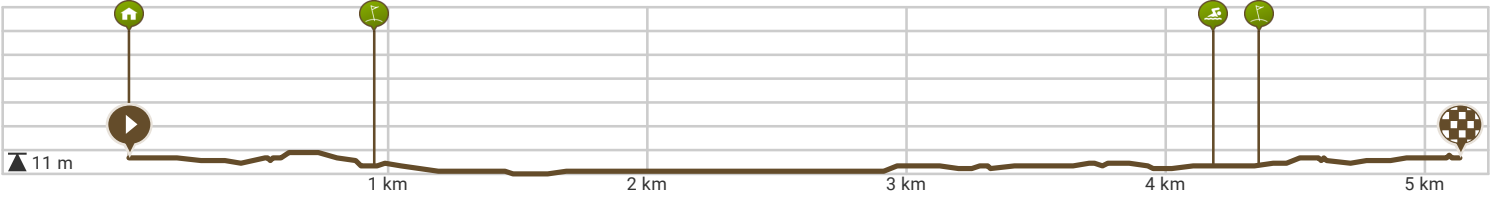

69. rondje Steenbrugge 5.01 km (routeyou)

Bekijk op mobiel

Door Jan Venema

- Lengte: 5.13 km
- Stijging: 11 m
- Moeilijkheidsgraad: 2/10

- Dreef 108, 7414EH Deventer, Overijssel, Nederland
- Dreef 108, 7414EH Deventer, Overijssel, Nederland