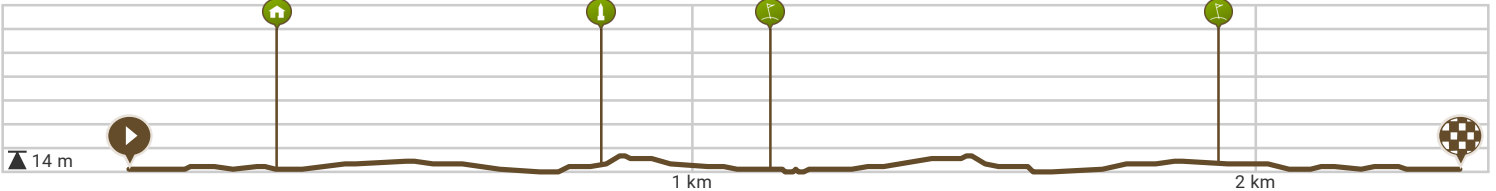

# 73. Rondje Robin 2.36 km (routeyou)

Bekijk op mobiel

Door Jan Venema

- Lengte: 2.36 km
- Stijging: 10 m
- Moeilijkheidsgraad: 2/10
- Dreef 108, 7414EH Deventer, Overijssel, Nederland
- Dreef 108, 7414EH Deventer, Overijssel, Nederland